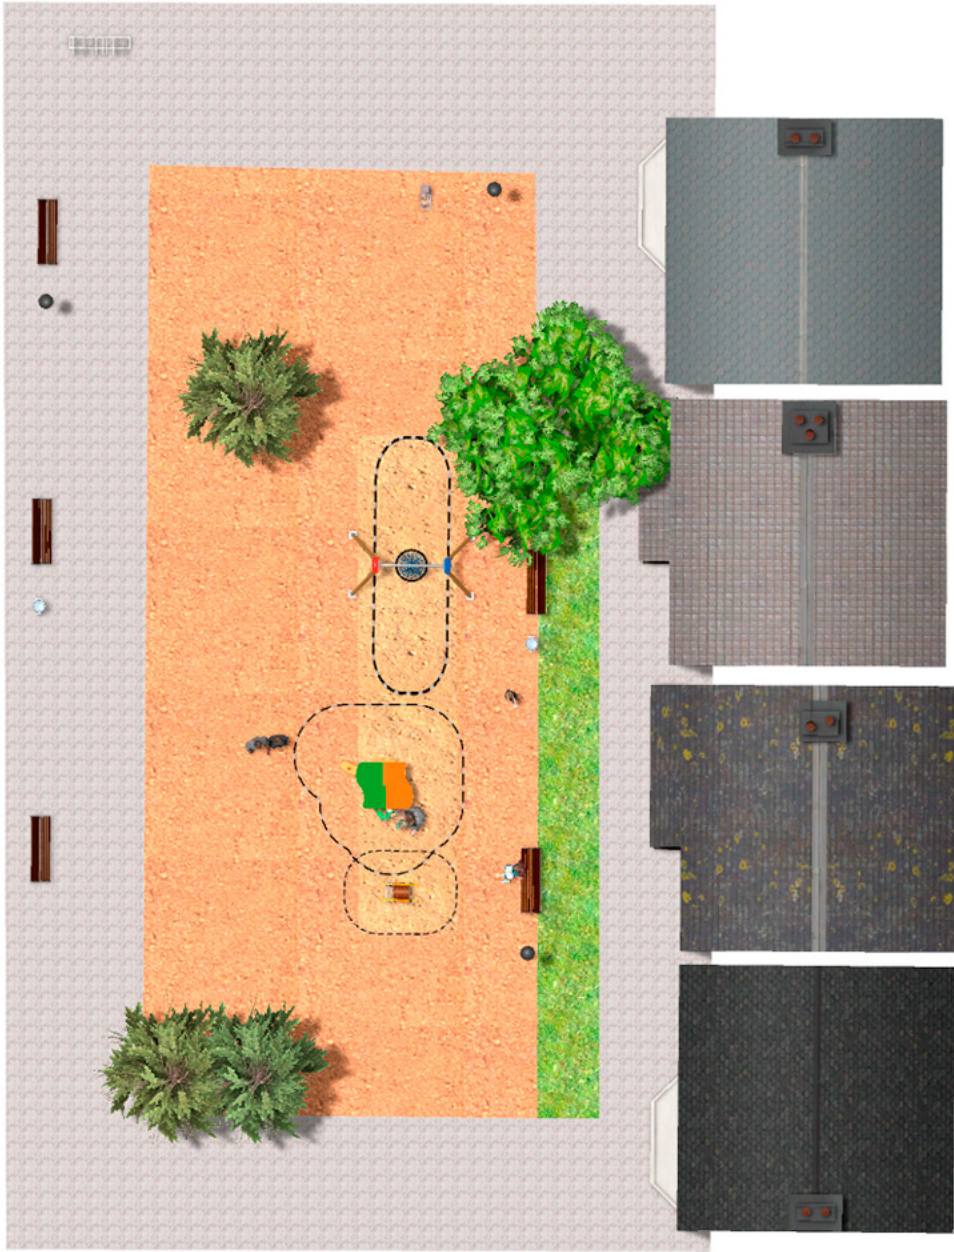

# BENITO

–Juegos Infantiles

## Proyecto

PROJ-123-2021

Superficie: 335 m<sup>2</sup>

Email: [info@benito.com](mailto:info@benito.com)

Teléfono: +34 93 852 1000

# BENITO

-Juegos Infantiles