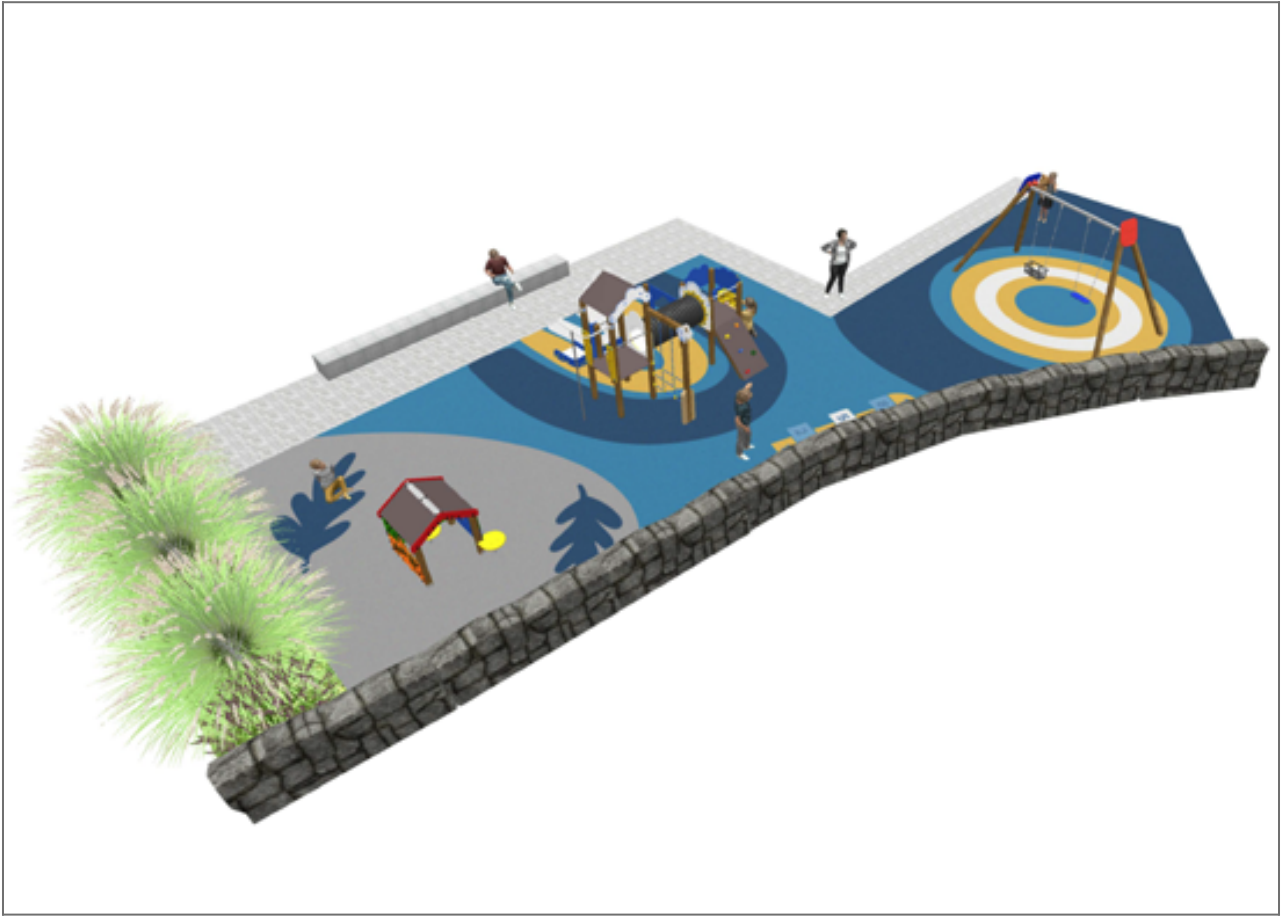

BENITO

–Juegos Infantiles

Proyecto

PROJ-128-2022

Superficie: 145 m²

Email: info@benito.com

Teléfono: +34 93 852 1000

BENITO

-Juegos Infantiles

BENITO

-Juegos Infantiles

BENITO

-Juegos Infantiles

BENITO

-Juegos Infantiles

Producto	Descripción
<p>JCC</p> 	<p>Caucho Continuo Caucho de calidad, antideslizante, no tóxico y ecológico, RECICLADO Y RECICLABLE. Los pavimentos de caucho continuo se fabrican con materiales de gran calidad de acuerdo a la normativa europea de seguridad vigente EN-1177.</p> <p>Ficha Técnica JCC</p>
<p>JEDU01</p> 	<p>Vila La colección EDUCA, aprender jugando para los más peques. El reconocimiento de los animales de la granja.</p> <p>Ficha Técnica JEDU01 Certificado</p>
<p>JEDU07</p> 	<p>Rayo La colección EDUCA, aprender jugando para que los más pequeños se empiecen a familiarizar con el tiempo: la lluvia, el sol, las nubes, ... conceptos muy claros para un adulto pero una descubierta interesantísima para los más pequeños</p> <p>Ficha Técnica Certificado</p>
<p>JL1511000</p> 	<p>MADERA 1 plano 1 cuna Columpios infantiles de diferentes materiales como madera y acero. Columpios para niños con gran resistencia a la abrasión, corrosión y muy resistentes a la intemperie.</p> <p>Ficha Técnica JL1511000 Certificado Certificado Conformidad</p>