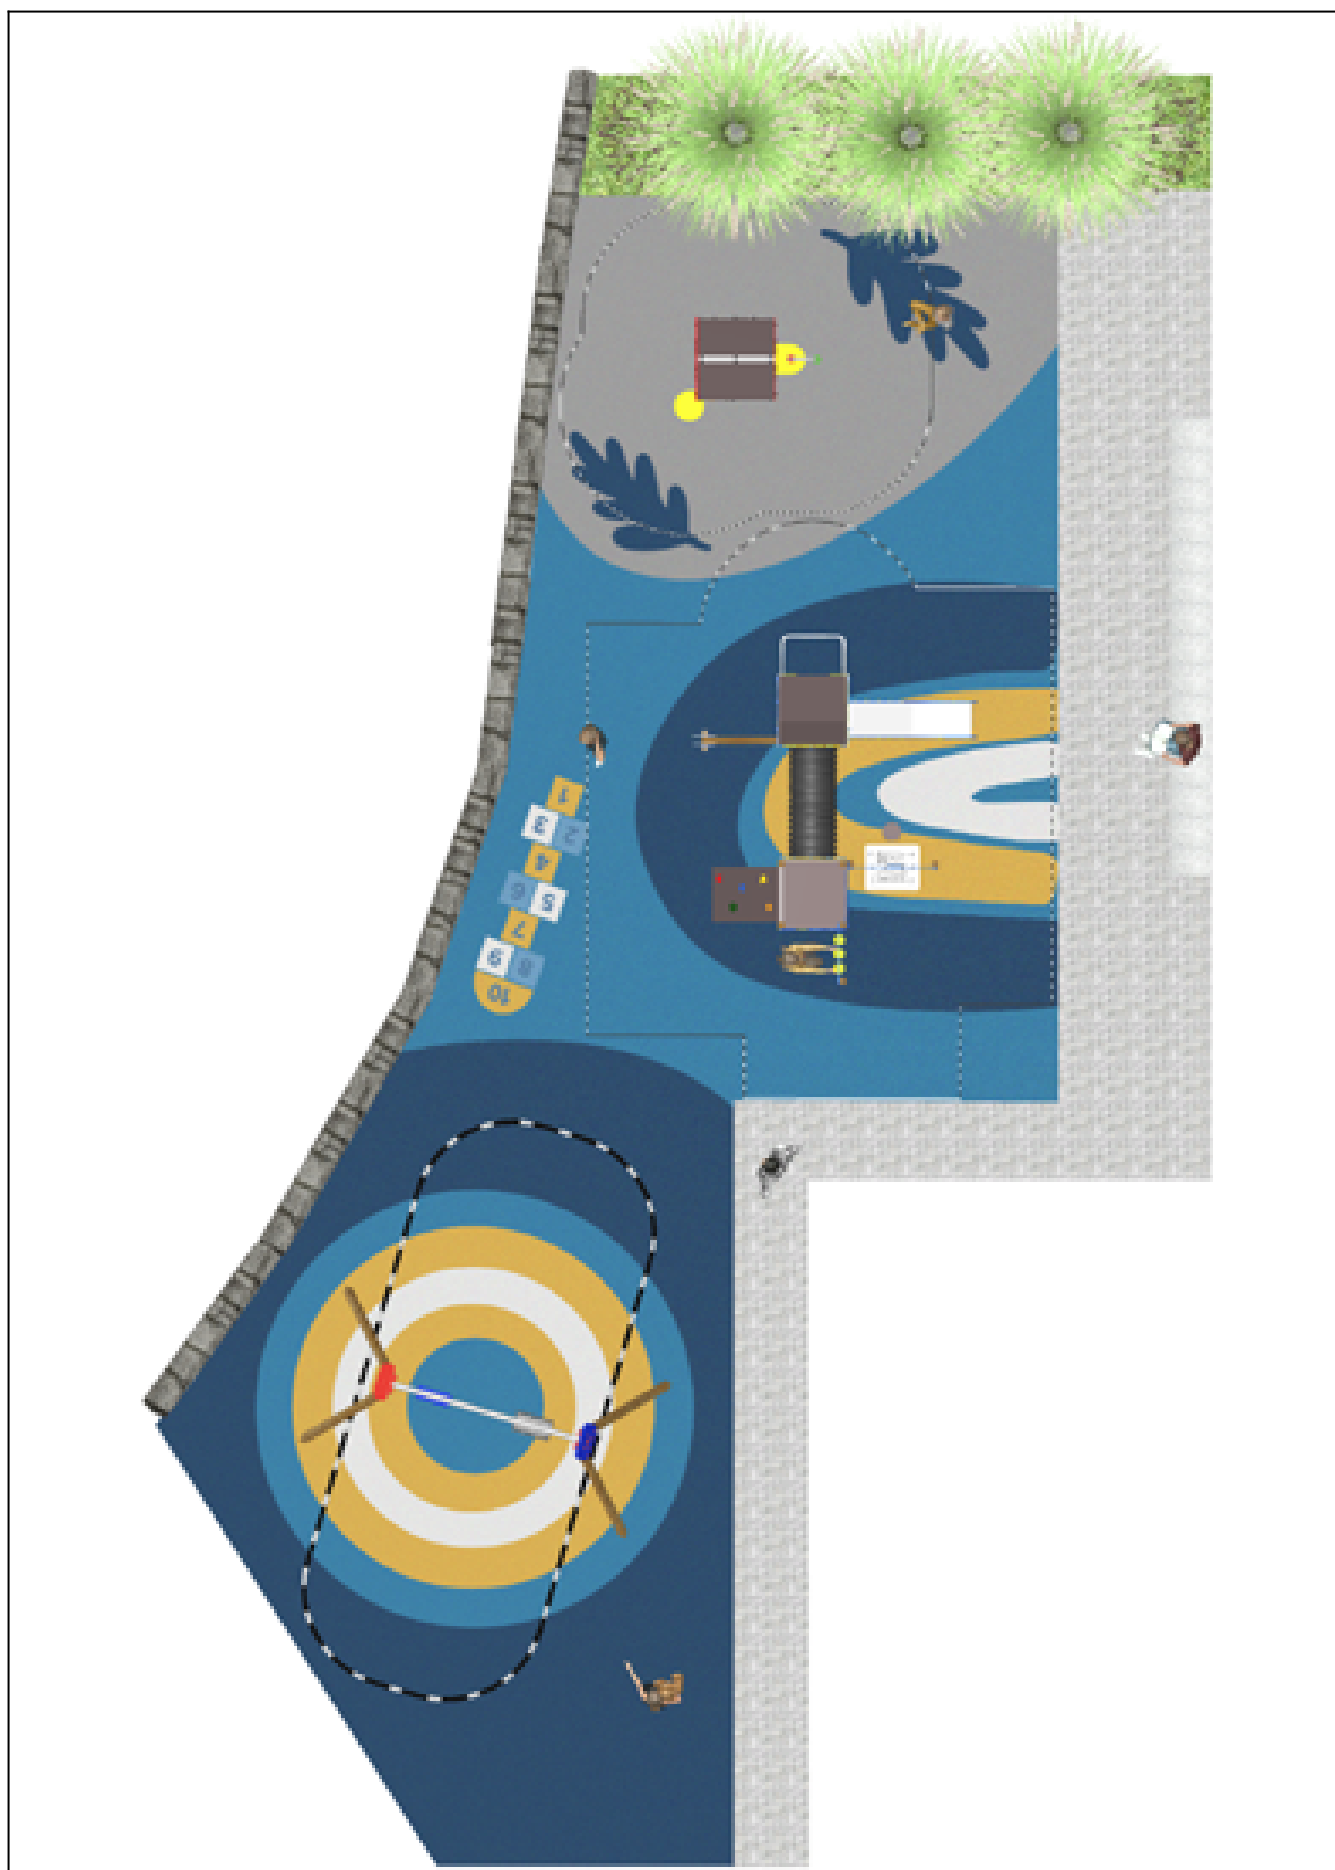

BENITO

–Juegos Infantiles

Proyecto

PROJ-128-2022

Superficie: 145 m²

Email: info@benito.com

Teléfono: +34 93 852 1000

BENITO

-Juegos Infantiles

BENITO

-Juegos Infantiles

BENITO

-Juegos Infantiles

BENITO

-Juegos Infantiles

Producto	Descripción
<p>JCC</p> 	<p>Caucho Continuo Caucho de calidad, antideslizante, no tóxico y ecológico, RECICLADO Y RECICLABLE. Los pavimentos de caucho continuo se fabrican con materiales de gran calidad de acuerdo a la normativa europea de seguridad vigente EN-1177.</p> <p>Ficha Técnica JCC</p>
<p>JEDU01</p> 	<p>Vila La colección EDUCA, aprender jugando para los más peques. El reconocimiento de los animales de la granja.</p> <p>Ficha Técnica JEDU01 Certificado</p>
<p>JEDU07</p> 	<p>Rayo La colección EDUCA, aprender jugando para que los más pequeños se empiecen a familiarizar con el tiempo: la lluvia, el sol, las nubes, ... conceptos muy claros para un adulto pero una descubierta interesantísima para los más pequeños</p> <p>Ficha Técnica Certificado</p>
<p>JL1511000</p> 	<p>MADERA 1 plano 1 cuna Columpios infantiles de diferentes materiales como madera y acero. Columpios para niños con gran resistencia a la abrasión, corrosión y muy resistentes a la intemperie.</p> <p>Ficha Técnica JL1511000 Certificado Certificado Conformidad</p>