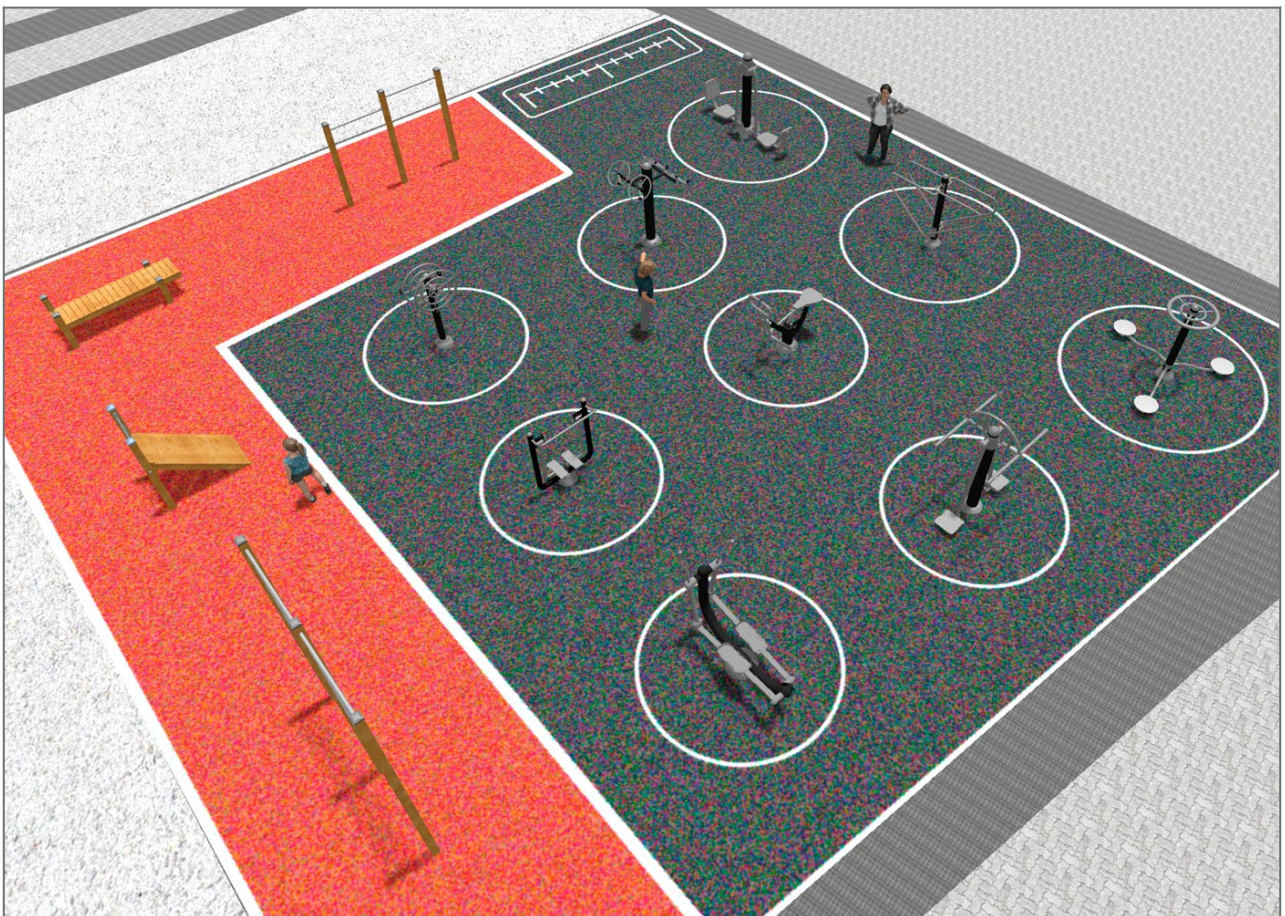

-Juegos Infantiles

BENITO

-Juegos Infantiles

BENITO

-Juegos Infantiles

Producto	Descripción
<p>JSA008N</p> 	<p>Rowing</p> <p>Los elementos saludables de BENITO permiten a las personas mayores y adultas, practicar deporte tanto en los espacios públicos, como privados, permitiendo aumentar el bienestar y la calidad de la vida de las personas, fomentando la salud i las relaciones sociales.</p> <ul style="list-style-type: none"> - Funciones para la salud, mejora cardiovascular y respiratoria, fortalecimiento de la musculatura, agilidad, flexibilidad y coordinación de movimientos. - Funciones sociales, creación de actividades de ocio, fomentando la integración social, y un mayor uso recreativo de los espacios públicos. <p>Ficha Técnica Certificado</p>
<p>JSA002N</p> 	<p>Extension</p> <p>Los elementos saludables de BENITO permiten a las personas mayores y adultas, practicar deporte tanto en los espacios públicos, como privados, permitiendo aumentar el bienestar y la calidad de la vida de las personas, fomentando la salud i las relaciones sociales.</p> <ul style="list-style-type: none"> - Funciones para la salud, mejora cardiovascular y respiratoria, fortalecimiento de la musculatura, agilidad, flexibilidad y coordinación de movimientos. - Funciones sociales, creación de actividades de ocio, fomentando la integración social, y un mayor uso recreativo de los espacios públicos. <p>Ficha Técnica Certificado</p>
<p>JSA005N</p> 	<p>Wheels</p> <p>Los elementos saludables de BENITO permiten a las personas mayores y adultas, practicar deporte tanto en los espacios públicos, como privados, permitiendo aumentar el bienestar y la calidad de la vida de las personas, fomentando la salud i las relaciones sociales.</p> <ul style="list-style-type: none"> - Funciones para la salud, mejora cardiovascular y respiratoria, fortalecimiento de la musculatura, agilidad, flexibilidad y coordinación de movimientos. - Funciones sociales, creación de actividades de ocio, fomentando la integración social, y un mayor uso recreativo de los espacios públicos. <p>Ficha Técnica Certificado</p>
<p>JCIR02</p> 	<p>Abdominal</p> <p>La gama Work-fit es completa y todos los elementos se pueden combinar perfectamente para lograr un circuito a medida en función de los objetivos por los cuales ha sido diseñado.</p> <p>Work-fit nos permite combinar de manera perfecta el andar o el correr con ejercicios diversos para mantener una vida sana y saludable. Work-fit se fabrica íntegramente en madera y por este motivo es recomendable instalar en entornos naturales.</p> <p>Ficha Técnica Certificado</p>
<p>JSA007N</p> 	<p>Hockey</p> <p>Los elementos saludables de BENITO permiten a las personas mayores y adultas, practicar deporte tanto en los espacios públicos, como privados, permitiendo aumentar el bienestar y la calidad de la vida de las personas, fomentando la salud i las relaciones sociales.</p> <ul style="list-style-type: none"> - Funciones para la salud, mejora cardiovascular y respiratoria, fortalecimiento de la musculatura, agilidad, flexibilidad y coordinación de movimientos. - Funciones sociales, creación de actividades de ocio, fomentando la integración social, y un mayor uso recreativo de los espacios públicos. <p>Ficha Técnica Certificado</p>
<p>JSA006N</p> 	<p>Climber</p> <p>Los elementos saludables de BENITO permiten a las personas mayores y adultas, practicar deporte tanto en los espacios públicos, como privados, permitiendo aumentar el bienestar y la calidad de la vida de las personas, fomentando la salud i las relaciones sociales.</p> <ul style="list-style-type: none"> - Funciones para la salud, mejora cardiovascular y respiratoria, fortalecimiento de la musculatura, agilidad, flexibilidad y coordinación de movimientos. - Funciones sociales, creación de actividades de ocio, fomentando la integración social, y un mayor uso recreativo de los espacios públicos. <p>Ficha Técnica Certificado</p>