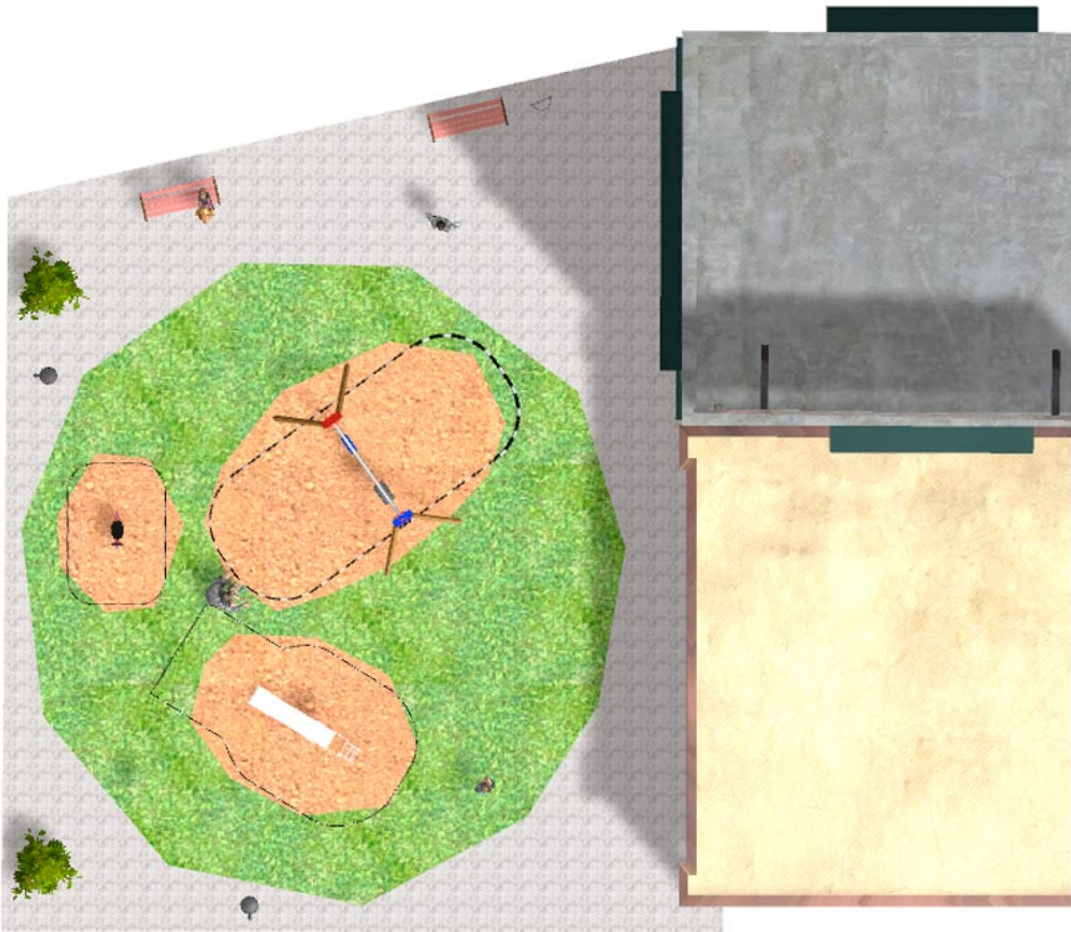

BENITO

–Juegos Infantiles

Proyecto

PROJ-166-2021

Superficie: 155 m²

Email: info@benito.com

Teléfono: +34 93 852 1000

BENITO

-Juegos Infantiles

BENITO

-Juegos Infantiles

BENITO

-Juegos Infantiles

Producto	Descripción
<p>JFS18</p> 	<p>Foca Muelles para niños, divertidos y que potencian su aprendizaje. Fabricados con materiales resistentes y certificados según normativa EN1176.</p> <p>Ficha Técnica Certificado</p>
<p>JL1511000</p> 	<p>MADERA 1 plano 1 cuna Columpios infantiles de diferentes materiales como madera y acero. Columpios para niños con gran resistencia a la abrasión, corrosión y muy resistentes a la intemperie.</p> <p>Ficha Técnica JL1511000 Certificado Certificado Conformidad</p>
<p>JT01</p> 	<p>Cloud Paneles, HDPE: Polietileno de alta densidad que se caracteriza por su resistencia a los abrasivos químicos y que no le afecta la corrosión al ser un polímero. Por su capacidad de elasticidad y ligereza, ofrece una alta resistencia a los impactos haciendo muy difícil su rotura.</p> <p>Ficha Técnica Certificado Certificado Conformidad</p>