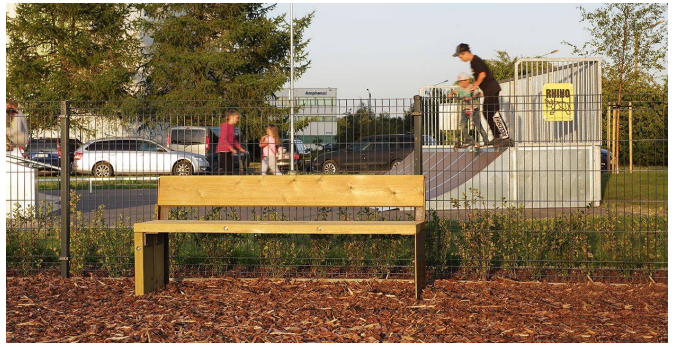

V. | L'amélioration et l'évolution constante de nos produits, peuvent entraîner certaines modifications des données techniques et caractéristiques des produits sans préavis.