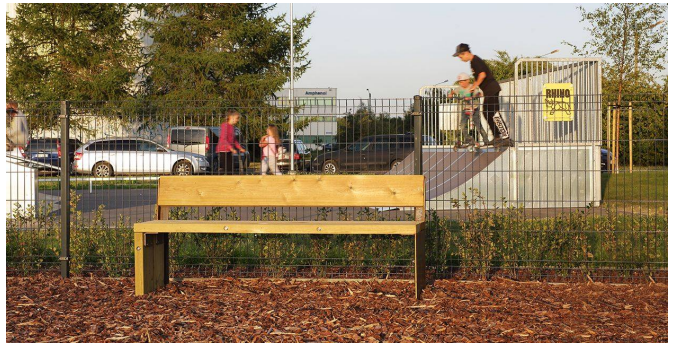

V. | L'amélioration et l'évolution constante de nos produits, peuvent entraîner certaines modifications des données techniques et caractéristiques des produits sans préavis.

BENITO

info@benito.com
tel. 93 852 1000