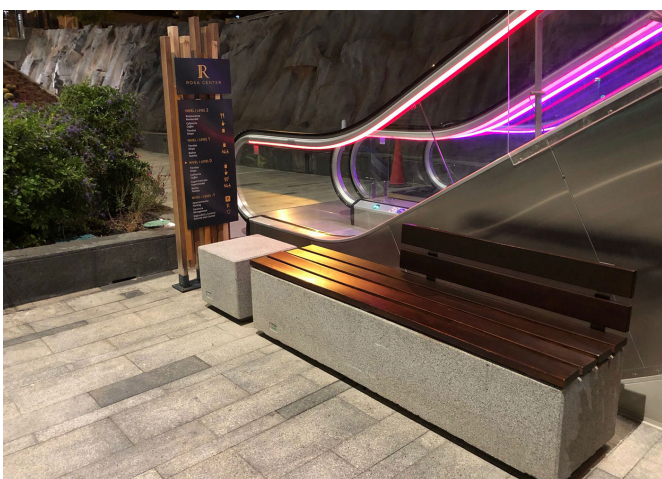

BENITO installe du mobilier urbain en béton dans le moderne Centre Commercial Rosa Center situé à Playa Paraiso au sud de l'île de Tenerife.

Tenerife (Espagne)

BENITO installe du mobilier urbain en béton dans le moderne Centre Commercial Rosa Center situé à Playa Paraíso au sud de l'île de Tenerife.

Le Centre Commercial Rosa Center de Playa Paraíso se distingue par son design moderne avec de grandes terrasses et vues spectaculaires sur la mer et l'île de La Gomera.

En plus d'être un espace dédié aux loisirs, la gastronomie et le sport, ce centre est conçu comme un lieu de rencontre pour des milliers de personnes. Le choix du mobilier était donc essentiel.

La **gamme Kube**, dont les produits sont fabriqués en béton, a été sélectionnée puisqu'elle se combine parfaitement avec l'esthétique de l'infrastructure.

Le centre commercial a opté pour des jardinières de différentes tailles pour ajouter de la végétation et rafraîchir l'espace, ainsi que des corbeilles sélectives pour promouvoir le recyclage et respect de l'environnement.