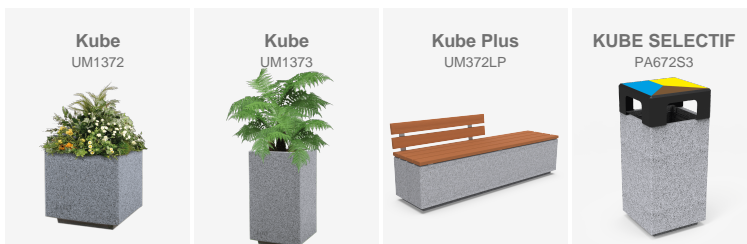

BENITO installe du mobilier urbain en béton dans le moderne Centre Commercial Rosa Center situé à Playa Paraiso au sud de l'île de Tenerife.

Tenerife (Espagne)

BENITO installe du mobilier urbain en béton dans le moderne Centre Commercial Rosa Center situé à Playa Paraíso au sud de l'île de Tenerife.

Le Centre Commercial Rosa Center de Playa Paraíso se distingue par son design moderne avec de grandes terrasses et vues spectaculaires sur la mer et l'île de La Gomera.

En plus d'être un espace dédié aux loisirs, la gastronomie et le sport, ce centre est conçu comme un lieu de rencontre pour des milliers de personnes. Le choix du mobilier était donc essentiel.

La **gamme Kube**, dont les produits sont fabriqués en béton, a été sélectionnée puisqu'elle se combine parfaitement avec l'esthétique de l'infrastructure.

Le centre commercial a opté pour des jardinières de différentes tailles pour ajouter de la végétation et rafraîchir l'espace, ainsi que des corbeilles sélectives pour promouvoir le recyclage et respect de l'environnement.