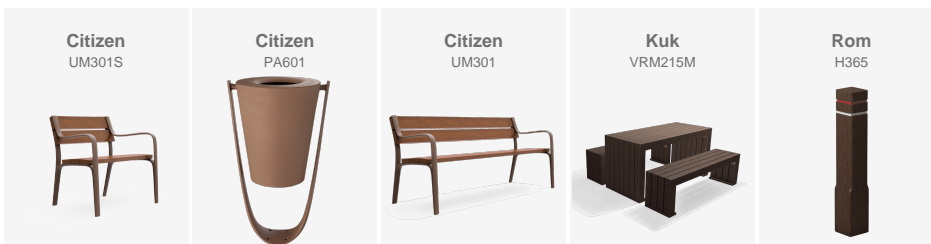

À Fuerteventura, le mobilier urbain est renouvelé avec des bancs et des corbeilles Citizen, conçus par Eugeni Quillet, et des éléments recyclés ReBnew sont intégrés, créant un environnement durable et accueillant.

Dans le village de **Tuineje**, situé sur l'île de **Fuerteventura**, une importante rénovation du **mobilier urbain** a été réalisée dans le but d'améliorer l'espace public pour les résidents et les touristes. Tous les bancs du village ont été remplacés par des **bancs et chaises Citizen** en bois, associés à des **poubelles Citizen**, des modèles conçus par **Eugeni Quillet** dans une élégante couleur **Marson**.

De plus, la commune a fait le choix de la **durabilité** en intégrant du mobilier fabriqué à partir de matériaux recyclés, connu sous le nom de **ReBnew**. Ce mobilier comprend des **tables de pique-nique Pik** et des **bornes ROM**, également utilisées pour le contrôle de la circulation dans le centre-ville.

Cette rénovation vise à créer un environnement plus **moderne et confortable** pour les habitants et les touristes qui visiteront le village cet été, en offrant un espace plus fonctionnel et **respectueux de l'environnement**.