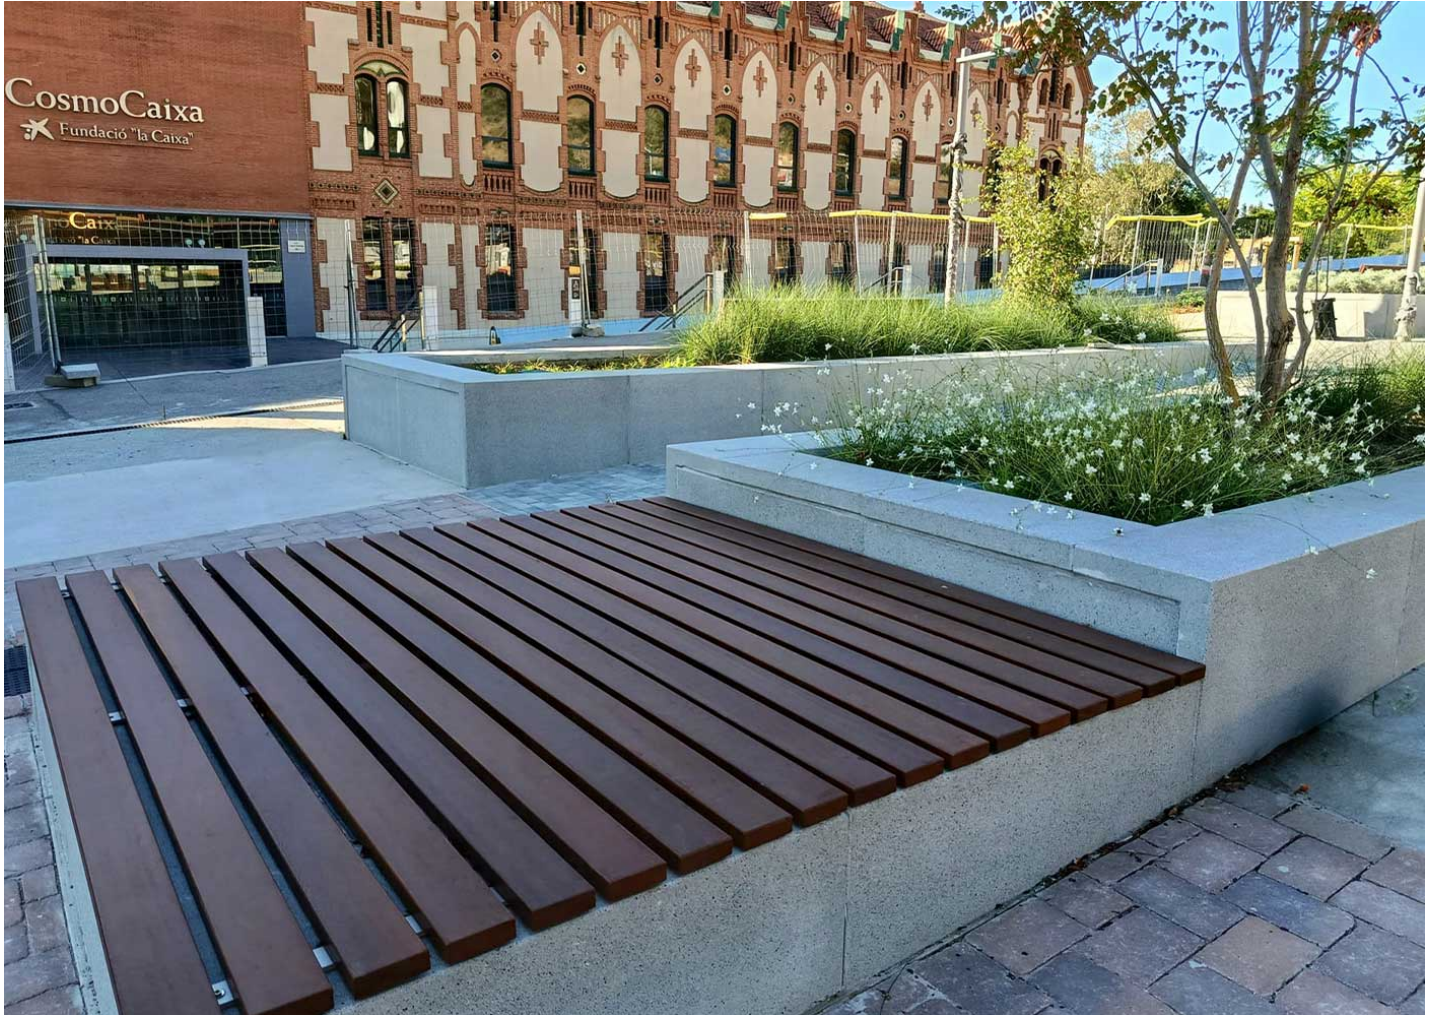

À l'extérieur du CosmoCaixa, des plateformes en bois ont été installées, tandis qu'à l'intérieur ont été ajoutées des tables PIK en ReBnew, des jardinières ReBnew et des corbeilles PICCO.

À l'extérieur du **CosmoCaixa de Barcelone**, l'un des musées de science les plus reconnus d'Europe et un référent en vulgarisation scientifique promu par la Fondation "la Caixa", une amélioration de l'espace public a été réalisée afin d'augmenter le confort des visiteurs. La zone extérieure intègre désormais **des plateformes à lattes de bois**, créant des espaces larges et agréables où les usagers peuvent se reposer et profiter de l'environnement végétalisé.

Dans la localité de Benissoda, dans la province de Valence, une rénovation complète de ses places a été réalisée grâce à une installation clé en main, utilisant des éléments de la ligne ReBnew. Ce projet a transformé l'espace en un lieu moderne et accueillant, idéal pour que les habitants profitent de moments de repos ou passent un agréable moment en compagnie de la famille et des amis.

La place a été équipée de **tables de pique-nique, de bancs et de poubelles de la gamme ReBnew**, tous fabriqués à partir de matériaux recyclés provenant du conteneur jaune, ce qui assure une haute qualité et garantit leur durabilité et leur résistance aux conditions extérieures. De plus, une **fontaine Atlas** a été installée, qui apporte une touche fonctionnelle et un éclairage avec des **luminaires Neovilla-Alu**, qui non seulement fournissent une lumière efficace et à faible consommation, mais ajoutent également un élément de design moderne et élégant à l'environnement.