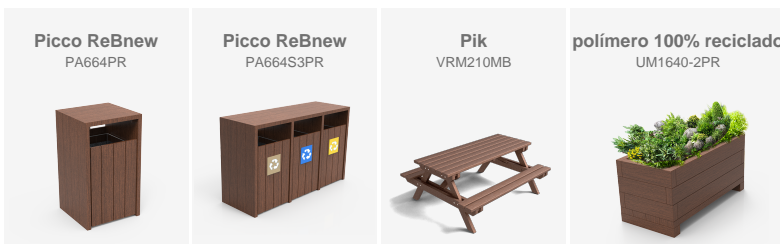

À l'extérieur du CosmoCaixa, des plateformes en bois ont été installées, tandis qu'à l'intérieur ont été ajoutées des tables PIK en ReBnew, des jardinières ReBnew et des corbeilles PICCO.

Barcelona (Espagne)

À l'extérieur du CosmoCaixa, des plateformes en bois ont été installées, tandis qu'à l'intérieur ont été ajoutées des tables PIK en ReBnew, des jardinières ReBnew et des corbeilles PICCO.

À l'extérieur du **CosmoCaixa de Barcelone**, l'un des musées de science les plus reconnus d'Europe et un référent en vulgarisation scientifique promu par la Fondation "la Caixa", une amélioration de l'espace public a été réalisée afin d'augmenter le confort des visiteurs. La zone extérieure intègre désormais **des plateformes à lattes de bois**, créant des espaces larges et agréables où les usagers peuvent se reposer et profiter de l'environnement végétalisé.

À l'intérieur, la fonctionnalité et la durabilité ont été renforcées grâce à l'installation de **tables de pique-nique PIK en ReBnew**, un matériau recyclé et très résistant. Elles sont complétées par **des jardinières également en ReBnew**, apportant verdure et organisation aux zones communes, ainsi que par **des corbeilles PICCO à quatre compartiments**, conçues pour faciliter un tri sélectif efficace et encourager des habitudes responsables. Cette intervention améliore à la fois le confort et la gestion environnementale du musée.

La place a été équipée de **tables de pique-nique, de bancs et de poubelles de la gamme ReBnew**, tous fabriqués à partir de matériaux recyclés provenant du conteneur jaune, ce qui assure une haute qualité et garantit leur durabilité et leur résistance aux conditions extérieures. De plus, une **fontaine Atlas** a été installée, qui apporte une touche fonctionnelle et un éclairage avec des **luminaires Neovilla-Alu**, qui non seulement fournissent une lumière efficace et à faible consommation, mais ajoutent également un élément de design moderne et élégant à l'environnement.