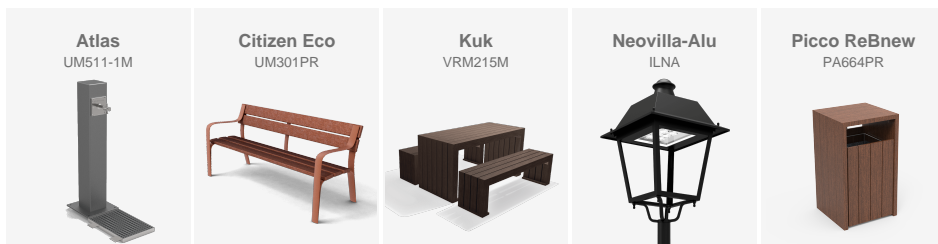

Installation clé en main dans la province de Valence avec des éléments ReBnew et des luminaires Neovilla-Alu, conçue pour favoriser le repos et le bien-être des citoyens dans les espaces urbains.

Dans la localité de Benissoda, dans la province de Valence, une rénovation complète de ses places a été réalisée grâce à une installation clé en main, utilisant des éléments de la ligne ReBnew. Ce projet a transformé l'espace en un lieu moderne et accueillant, idéal pour que les habitants profitent de moments de repos ou passent un agréable moment en compagnie de la famille et des amis.

La place a été équipée de **tables de pique-nique, de bancs et de poubelles de la gamme ReBnew**, tous fabriqués à partir de matériaux recyclés provenant du conteneur jaune, ce qui assure une haute qualité et garantit leur durabilité et leur résistance aux conditions extérieures. De plus, une **fontaine Atlas** a été installée, qui apporte une touche fonctionnelle et un éclairage avec des **luminaires Neovilla-Alu**, qui non seulement fournissent une lumière efficace et à faible consommation, mais ajoutent également un élément de design moderne et élégant à l'environnement.

Cette rénovation clé en main renforce l'engagement de Benissoda envers l'amélioration de ses espaces publics, créant des zones qui invitent à la convivialité et au plaisir de l'air libre dans un environnement confortable et sécurisé pour tous.