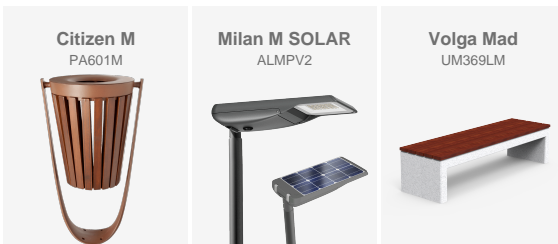

Installation de luminaires Milan Solar : design tout-en-un avec panneau solaire, batterie et contrôle intégrés, accompagné de bancs Volga et de corbeilles Citizen. Solution fonctionnelle et élégance urbaine.

Barcelona (Espagne)

Installation de luminaires Milan Solar : design tout-en-un avec panneau solaire, batterie et contrôle intégrés, accompagné de bancs Volga et de corbeilles Citizen. Solution fonctionnelle et élégance urbaine.

Dans la commune de Polinyà, dans la province de Barcelone, une expansion significative du cimetière municipal a été réalisée afin d'améliorer sa fonctionnalité et son esthétique.

Dans ce projet, des **luminaires Milan Solar** ont été installés, intégrant un panneau solaire, une batterie et un système de contrôle dans la structure elle-même, offrant une solution d'éclairage efficace et durable. De plus, le nouveau mobilier urbain a été soigneusement sélectionné pour s'harmoniser avec l'environnement. Les **bancs Volga**, avec des lattes en bois, offrent un espace accueillant pour le repos, tandis que les **corbeilles Citizen M** facilitent le nettoyage et l'entretien du site.