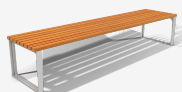

Une nouvelle zone de repos a été installée dans l'une des places du centre de Florence (Italie), équipée de bancs Leman et de jardinières Olea, améliorant ainsi l'environnement urbain de la zone.

Florence (Italie)

Une nouvelle zone de repos a été installée dans l'une des places du centre de Florence (Italie), équipée de bancs Lemman et de jardinières Olea, améliorant ainsi l'environnement urbain de la zone.

Leman
UM397BE

Olea
UM1220M

Une nouvelle zone de repos a été créée avec un design, en utilisant les **bancs Lemman**, faisant partie de la collection **DESIGN+**, et les **jardinières OLEA**, qui se combinent parfaitement, à côté du **Largo Pietro Annigoni**, au centre de **Florence**, en Italie.

Cet espace offre une ambiance confortable et agréable pour les locaux et les touristes. La zone dispose de **bancs Lemman**, qui offrent des sièges modernes et confortables, idéaux pour se détendre tout en profitant de l'environnement. De plus, les **jardinières Olea** apportent une touche verte et naturelle, créant une atmosphère relaxante et harmonieuse au cœur de la ville. La combinaison de ces éléments améliore non seulement la fonctionnalité de l'espace, mais met également en valeur l'esthétique de l'environnement urbain, s'intégrant parfaitement au paysage historique de **Florence**. Grâce à cette rénovation, le **Largo Pietro Annigoni** devient un lieu plus accueillant et accessible, invitant les citoyens et les visiteurs à profiter d'une pause dans un cadre revitalisé et moderne.