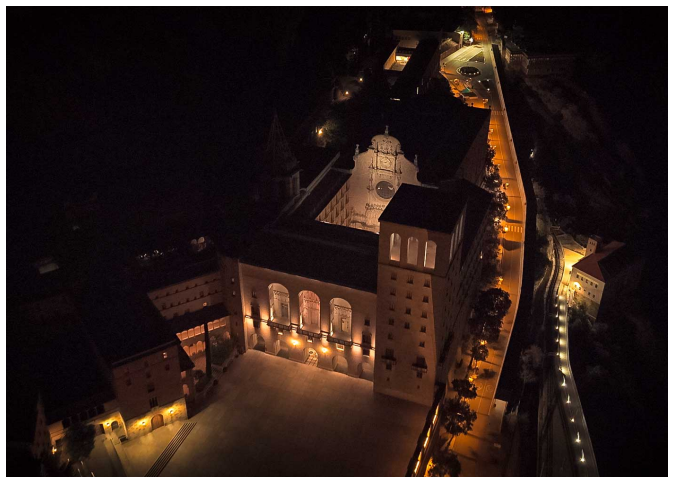

V. | L'amélioration et l'évolution constante de nos produits, peuvent entraîner certaines modifications des données techniques et caractéristiques des produits sans préavis.

BENITO

info@benito.com
tel. 93 852 1000