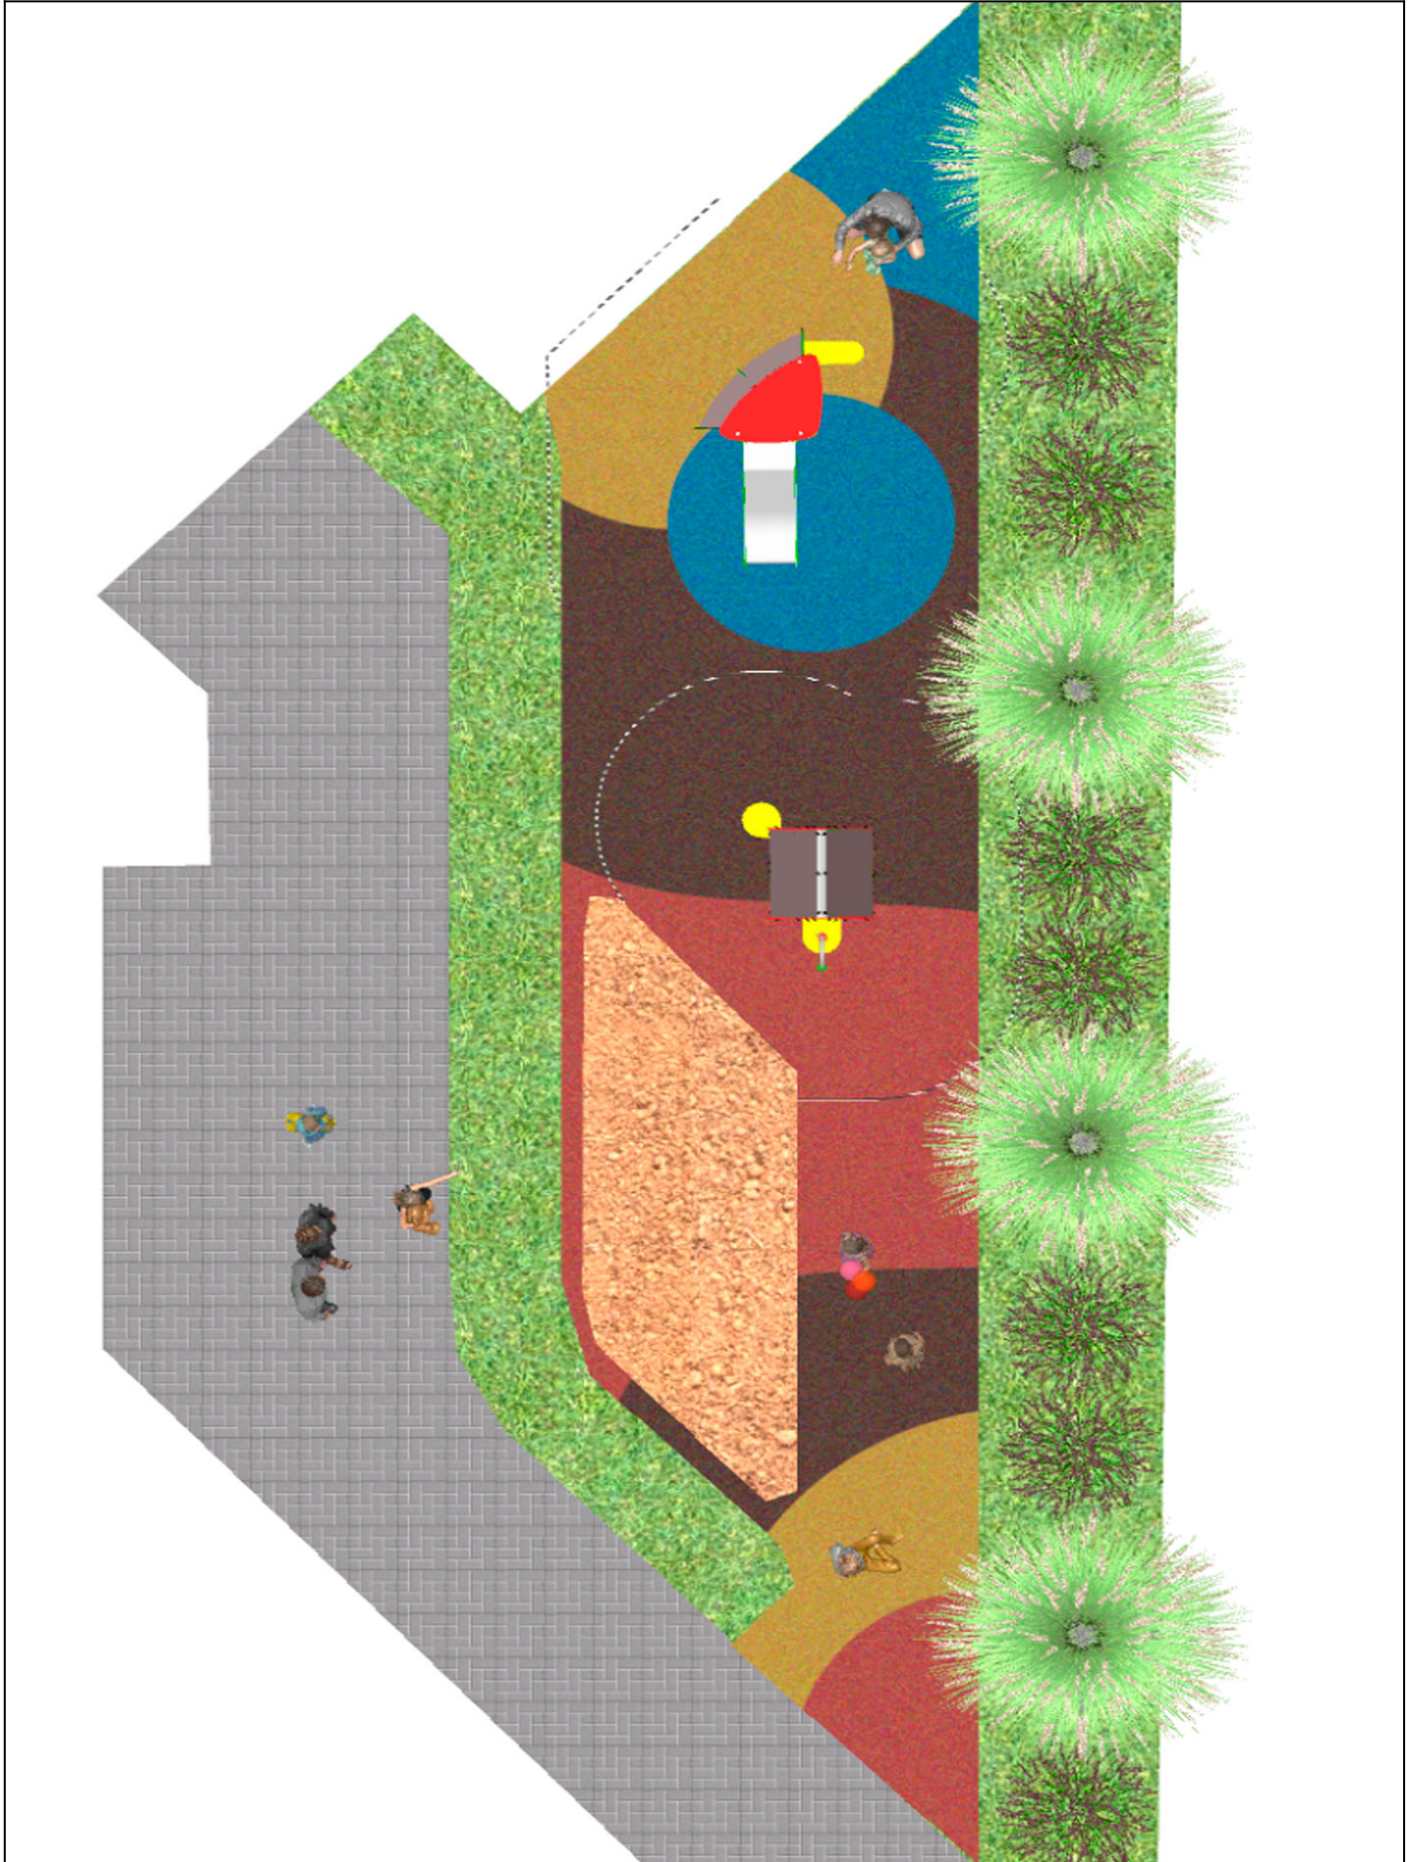

BENITO

-Aires de Jeux

Projet

PROJ-007-1-2023

Surface: 69 m²

Email: info@benito.com

Téléphone: +34 93 852 1000

BENITO

-Aires de Jeux

BENITO

-Aires de Jeux

BENITO

-Aires de Jeux

Produit	Description
<p data-bbox="172 159 264 185">JEDU01</p> 	<p data-bbox="368 159 1453 219">Vila La collection EDUCA pour les plus petits : apprendre en jouant. Reconnaître les animaux de la ferme.</p> <p data-bbox="368 244 767 273">Fiche Technique JEDU01 Certificat</p>
<p data-bbox="172 427 264 454">JEDU02</p> 	<p data-bbox="368 427 1453 488">Zea La collection EDUCA pour les plus petits : apprendre en jouant. Reconnaître les animaux de la ferme.</p> <p data-bbox="368 512 671 542">Fiche Technique Certificat</p>