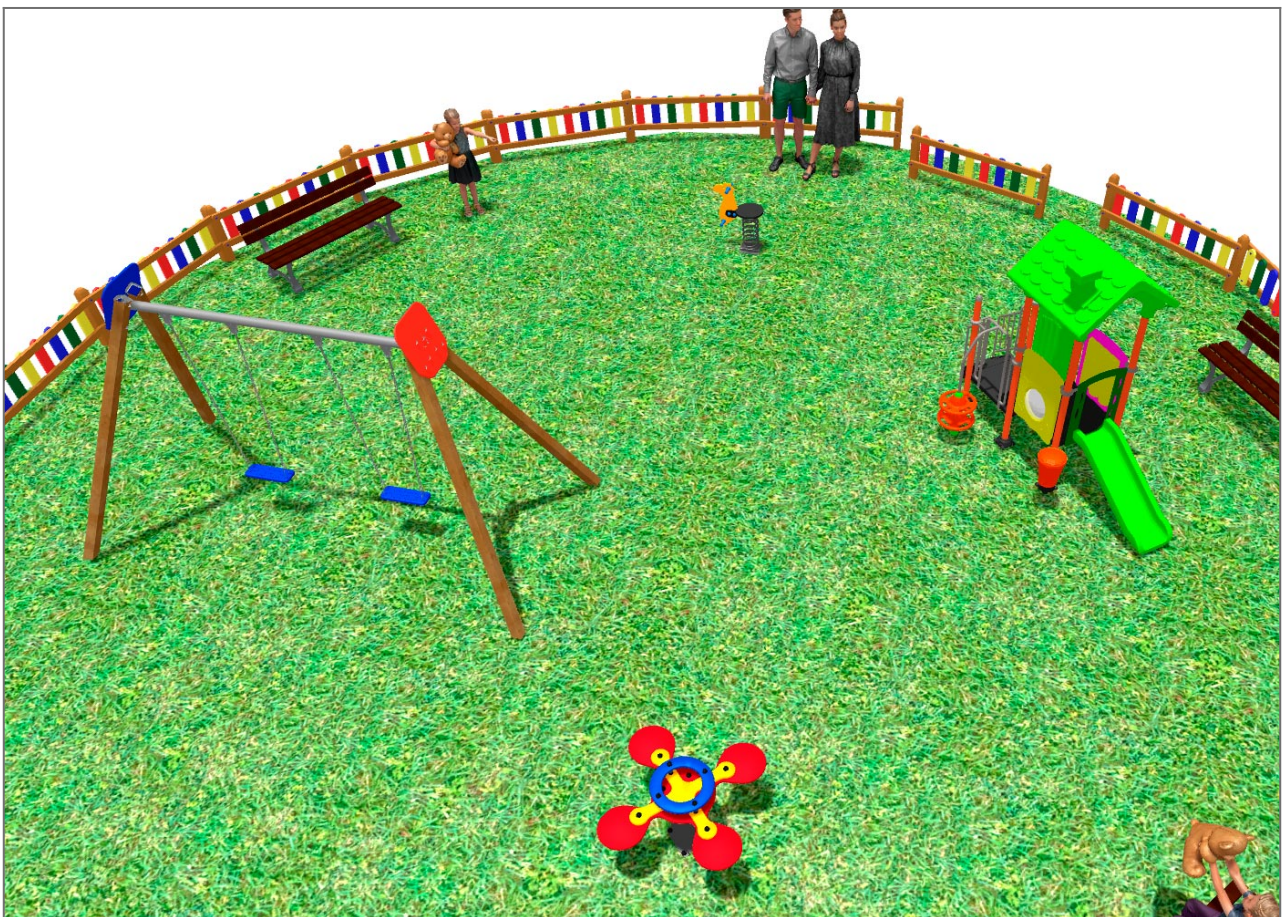

-Aires de Jeux

BENITO

-Aires de Jeux

BENITO

-Aires de Jeux

Produit	Description
<p>JL1520000</p> 	<p>MADERA 2 Plats Balançoires pour les enfants fabriquées avec différents matériaux tels que le bois et l'acier. Résistantes à l'abrasion, corrosion et intempéries.</p> <p>Fiche Technique Certificat Certificat</p>
<p>JFS06</p> 	<p>Flop Collection d'aires de jeux fabriquée à base de matériaux ne requérant aucun entretien. Jeux sur ressort pour enfants, amusants et favorisent l'apprentissage. Fabriqués avec des matériaux résistants et certifiés conformément à la réglementation EN1176.</p> <p>Fiche Technique Certificat Certificat</p>
<p>JFS106</p> 	<p>Miki Jeux sur ressort pour enfants, amusants et favorisent l'apprentissage. Fabriqués avec des matériaux résistants et certifiés conformément à la réglementation EN1176.</p> <p>Fiche Technique Certificat Certificat</p>
<p>JCF18</p> 	<p>Modus S La collection Modus est formé par de grandes structures à un prix très compétitif. Fabriquée avec des poteaux en métal thermolaqués et des pièces rotomoulées résistantes aux rayons UV qui ne subissent pratiquement aucune dégradation avec le temps. Une explosion de formes et de couleurs qui ravira les enfants, et une multitude de jeux sur l'ensemble de la structure.</p> <p>Fiche Technique JCF18 Certificat</p>