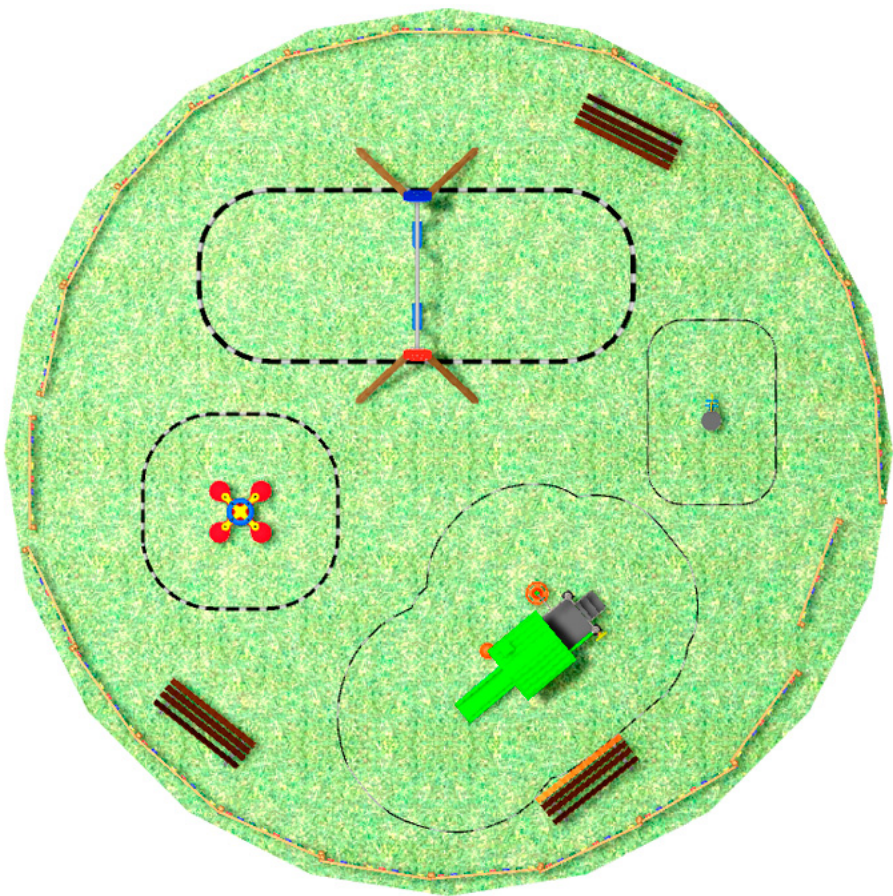

BENITO

-Aires de Jeux

Projet

PROJ-012-2018

Surface: 100 m²

Email: info@benito.com

Téléphone: +34 93 852 1000

BENITO

-Aires de Jeux

BENITO

-Aires de Jeux

BENITO

-Aires de Jeux

Produit	Description
<p>JL1520000</p> 	<p>MADERA 2 Plats Balançoires pour les enfants fabriquées avec différents matériaux tels que le bois et l'acier. Résistantes à l'abrasion, corrosion et intempéries.</p> <p>Fiche Technique Certificat Certificat</p>
<p>JFS06</p> 	<p>Flop Collection d'aires de jeux fabriquée à base de matériaux ne requérant aucun entretien. Jeux sur ressort pour enfants, amusants et favorisent l'apprentissage. Fabriqués avec des matériaux résistants et certifiés conformément à la réglementation EN1176.</p> <p>Fiche Technique Certificat Certificat</p>
<p>JFS106</p> 	<p>Miki Jeux sur ressort pour enfants, amusants et favorisent l'apprentissage. Fabriqués avec des matériaux résistants et certifiés conformément à la réglementation EN1176.</p> <p>Fiche Technique Certificat Certificat</p>
<p>JCF18</p> 	<p>Modus S La collection Modus est formé par de grandes structures à un prix très compétitif. Fabriquée avec des poteaux en métal thermolaqués et des pièces rotomoulées résistantes aux rayons UV qui ne subissent pratiquement aucune dégradation avec le temps. Une explosion de formes et de couleurs qui ravira les enfants, et une multitude de jeux sur l'ensemble de la structure.</p> <p>Fiche Technique JCF18 Certificat</p>