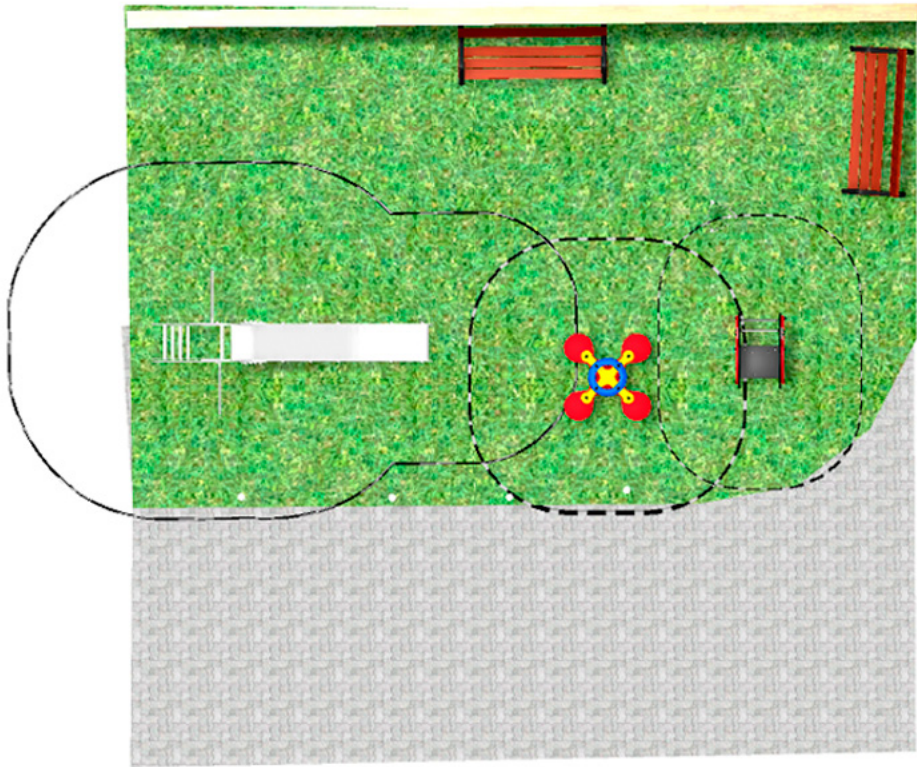

BENITO

-Aires de Jeux

Projet

PROJ-021-2018

Surface: 45 m²

Email: info@benito.com

Téléphone: +34 93 852 1000

BENITO

-Aires de Jeux

BENITO

-Aires de Jeux

BENITO

-Aires de Jeux

Produit	Description
<p data-bbox="188 161 252 188">JT03</p> 	<p data-bbox="363 161 459 188">Everest</p> <p data-bbox="363 188 1487 277">Panneaux, PE-HD : polyéthylène de haute densité caractérisé par sa résistance aux abrasifs chimiques. En tant que polymère, il n'est pas sujet à la corrosion. Résistant aux impacts grâce à son élasticité et légèreté.</p> <p data-bbox="363 304 794 331"> Fiche Technique Certificat Certificat </p>
<p data-bbox="188 430 252 456">JFS07</p> 	<p data-bbox="363 430 434 456">Bubu</p> <p data-bbox="363 456 1449 519">Jeux sur ressort pour enfants, amusants et favorisent l'apprentissage. Fabriqués avec des matériaux résistants et certifiés conformément à la réglementation EN1176.</p> <p data-bbox="363 546 794 573"> Fiche Technique Certificat Certificat </p>
<p data-bbox="188 698 252 725">JFS06</p> 	<p data-bbox="363 698 427 725">Flop</p> <p data-bbox="363 725 1359 752">Collection d'aires de jeux fabriquée à base de matériaux ne requérant aucun entretien.</p> <p data-bbox="363 752 1449 815">Jeux sur ressort pour enfants, amusants et favorisent l'apprentissage. Fabriqués avec des matériaux résistants et certifiés conformément à la réglementation EN1176.</p> <p data-bbox="363 842 794 869"> Fiche Technique Certificat Certificat </p>