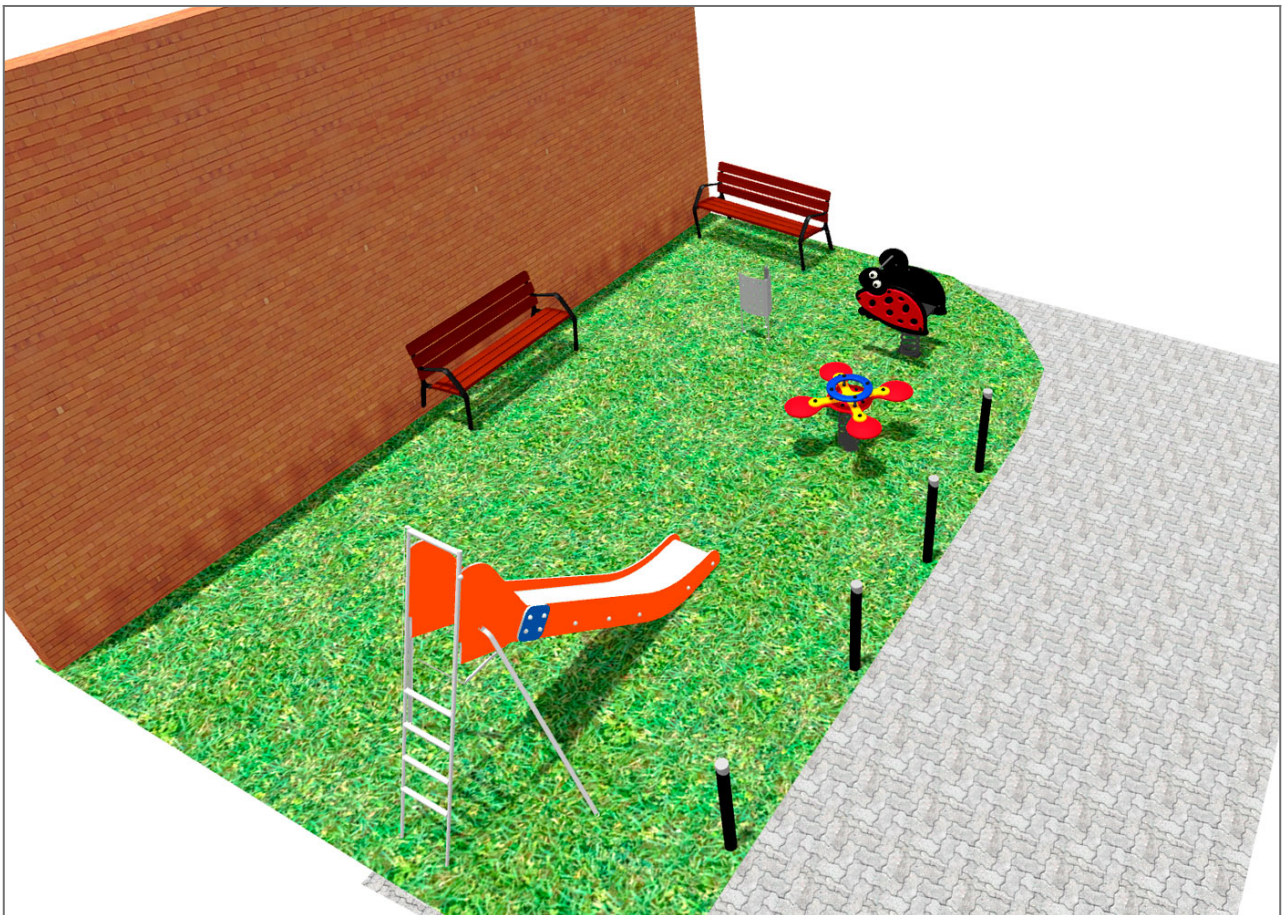

BENITO

-Aires de Jeux

Projet

PROJ-021-2018

Surface: 45 m²

Email: info@benito.com

Téléphone: +34 93 852 1000

BENITO

-Aires de Jeux

BENITO

-Aires de Jeux

BENITO

-Aires de Jeux

Produit	Description
<p data-bbox="188 161 252 188">JT03</p> 	<p data-bbox="363 161 459 188">Everest</p> <p data-bbox="363 188 1487 277">Panneaux, PE-HD : polyéthylène de haute densité caractérisé par sa résistance aux abrasifs chimiques. En tant que polymère, il n'est pas sujet à la corrosion. Résistant aux impacts grâce à son élasticité et légèreté.</p> <p data-bbox="363 304 794 331"> Fiche Technique Certificat Certificat </p>
<p data-bbox="188 430 252 456">JFS07</p> 	<p data-bbox="363 430 434 456">Bubu</p> <p data-bbox="363 456 1449 519">Jeux sur ressort pour enfants, amusants et favorisent l'apprentissage. Fabriqués avec des matériaux résistants et certifiés conformément à la réglementation EN1176.</p> <p data-bbox="363 546 794 573"> Fiche Technique Certificat Certificat </p>
<p data-bbox="188 698 252 725">JFS06</p> 	<p data-bbox="363 698 427 725">Flop</p> <p data-bbox="363 725 1359 752">Collection d'aires de jeux fabriquée à base de matériaux ne requérant aucun entretien.</p> <p data-bbox="363 752 1449 815">Jeux sur ressort pour enfants, amusants et favorisent l'apprentissage. Fabriqués avec des matériaux résistants et certifiés conformément à la réglementation EN1176.</p> <p data-bbox="363 842 794 869"> Fiche Technique Certificat Certificat </p>