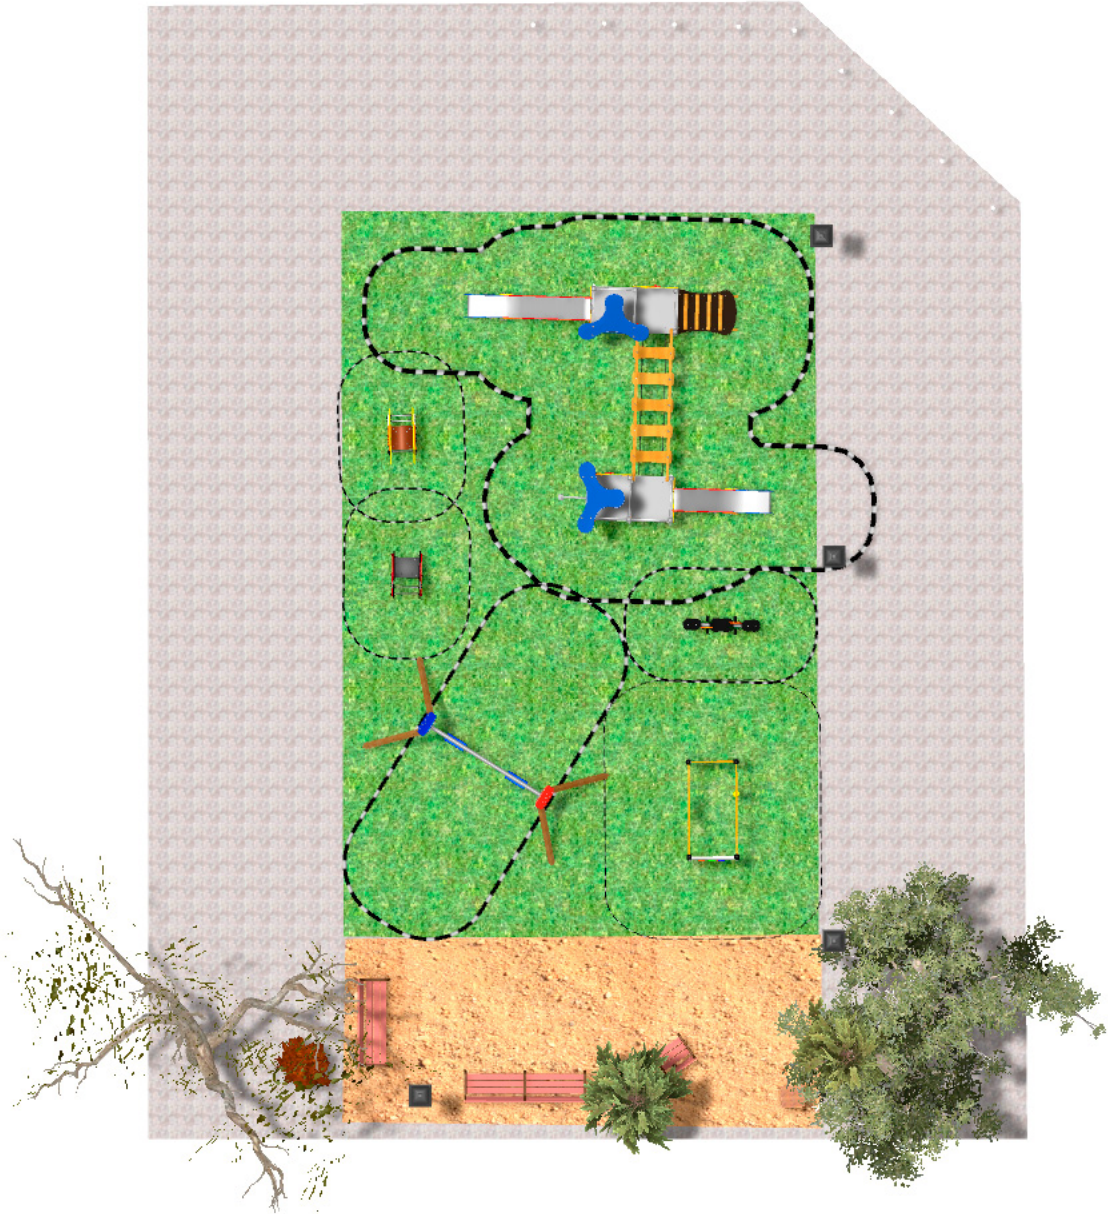

BENITO

-Aires de Jeux

Projet

PROJ-030-2018

Surface: 105 m²

Email: info@benito.com

Téléphone: +34 93 852 1000

BENITO

-Aires de Jeux

BENITO

-Aires de Jeux

BENITO

-Aires de Jeux

Produit	Description
<p>JFS07</p> 	<p>Bubu Jeux sur ressort pour enfants, amusants et favorisent l'apprentissage. Fabriqués avec des matériaux résistants et certifiés conformément à la réglementation EN1176.</p> <p>Fiche Technique Certificat Certificat</p>
<p>JFS08</p> 	<p>Maia Collection d'aires de jeux fabriquée à base de matériaux ne requérant aucun entretien. Jeux sur ressort pour enfants, amusants et favorisent l'apprentissage. Fabriqués avec des matériaux résistants et certifiés conformément à la réglementation EN1176.</p> <p>Fiche Technique Certificat Certificat</p>
<p>JL1520000</p> 	<p>MADERA 2 Plats Balançoires pour les enfants fabriquées avec différents matériaux tels que le bois et l'acier. Résistantes à l'abrasion, corrosion et intempéries.</p> <p>Fiche Technique Certificat Certificat</p>
<p>JFS02</p> 	<p>Snoo Jeux sur ressort pour enfants, amusants et favorisent l'apprentissage. Fabriqués avec des matériaux résistants et certifiés conformément à la réglementation EN1176.</p> <p>Fiche Technique Certificat Certificat</p>
<p>JPV401</p> 	<p>Loop 2 Découvrez la gamme Loop avec des éléments configurés de cordes, pièces d'escalade et circuits d'équilibre. Conçus pour stimuler l'imagination et le développement physique dans un environnement sûr, les produits Loop sont parfaits pour les parcs, les zones scolaires et les espaces publics.</p> <p>Fiche Technique JPV401 Certificat Certificat</p>
<p>JK001B</p> 	<p>Klasik 1 Si vous aimez les éléments en bois, la collection KLASIK est faite pour vous. Jouabilité, défis stimulants et couleurs à la portée de tous.</p> <p>Fiche Technique Certificat</p>