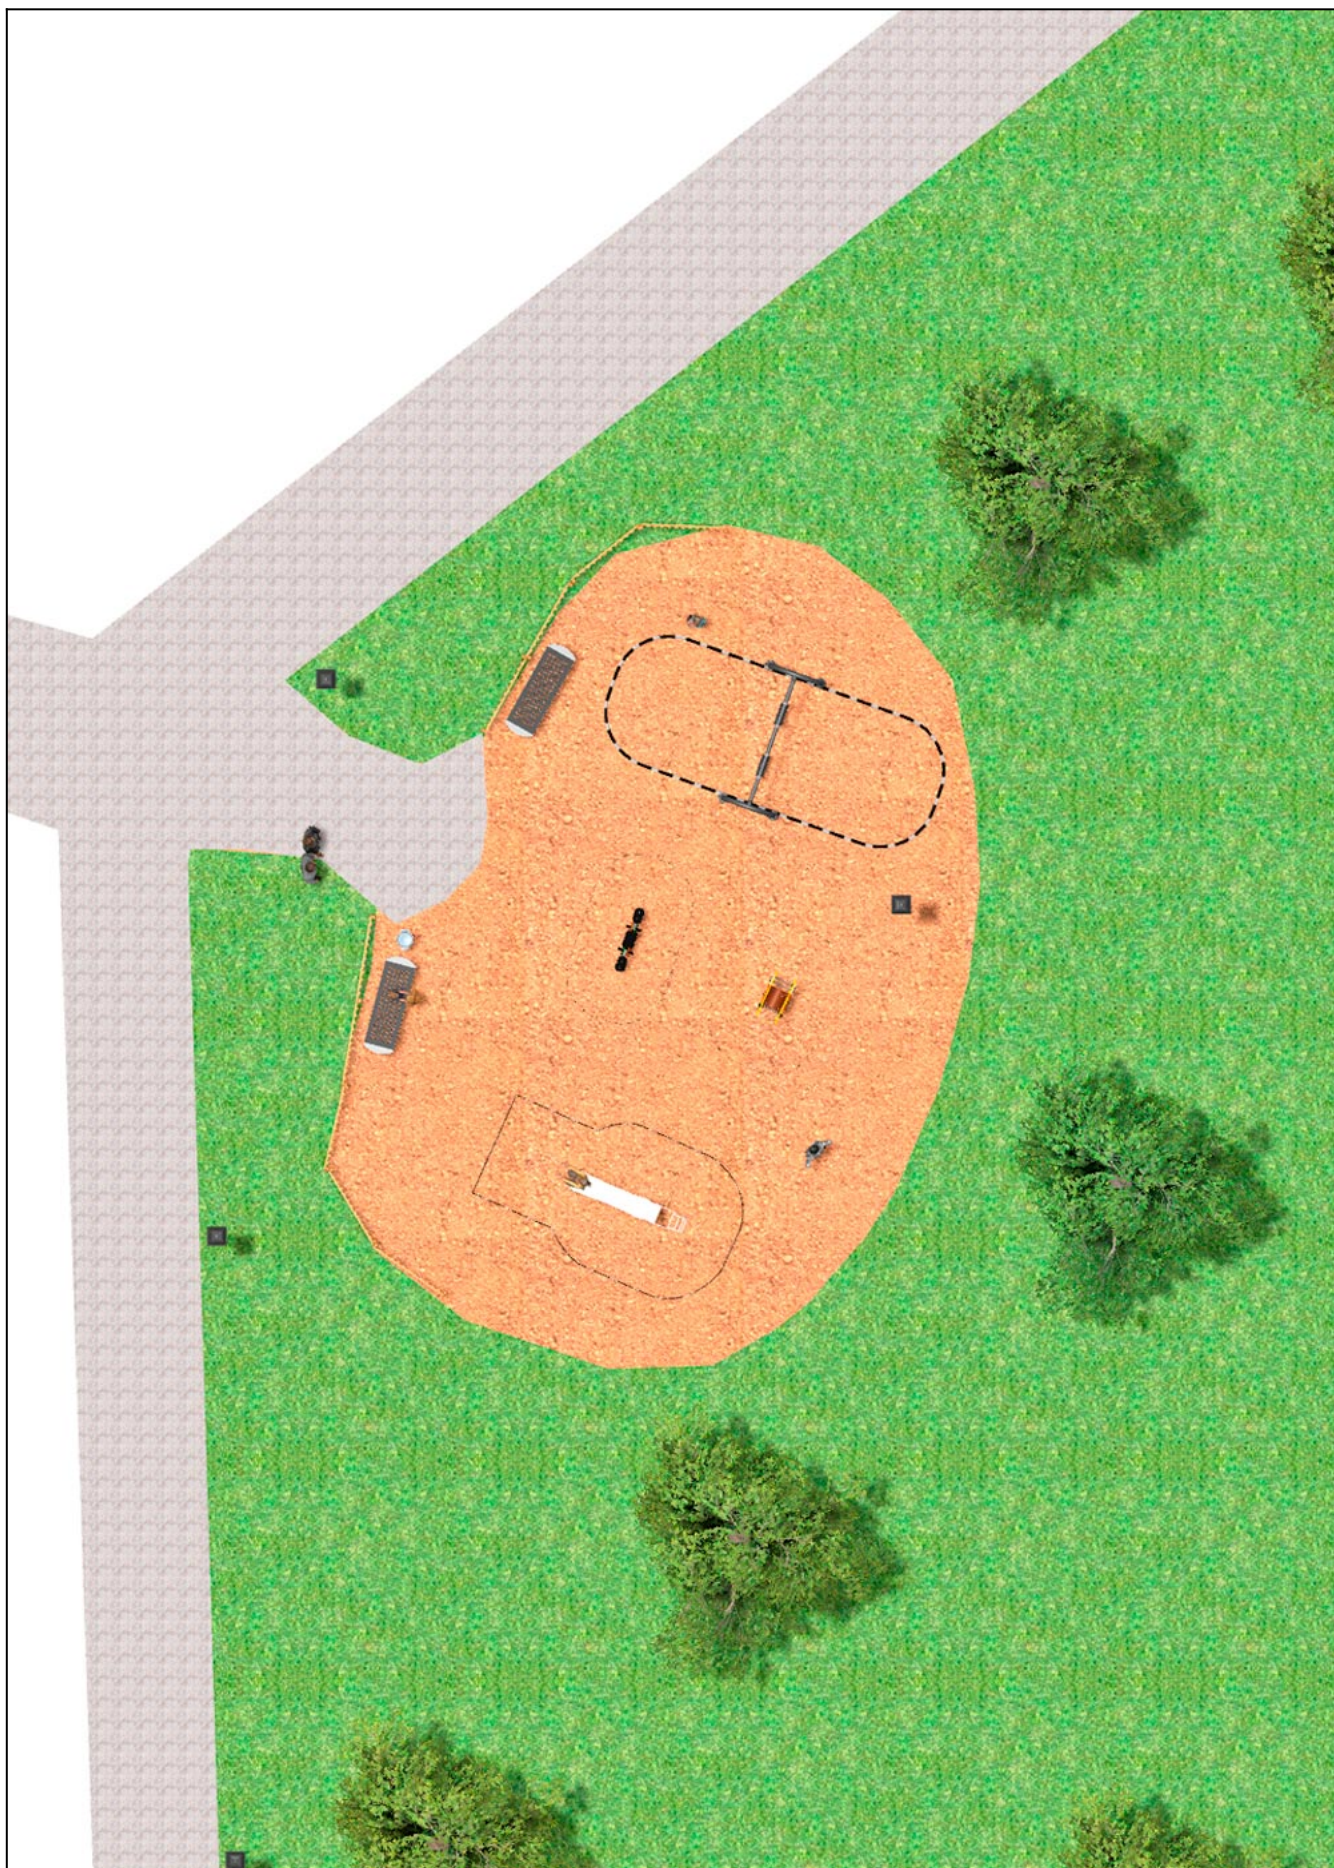

BENITO

-Aires de Jeux