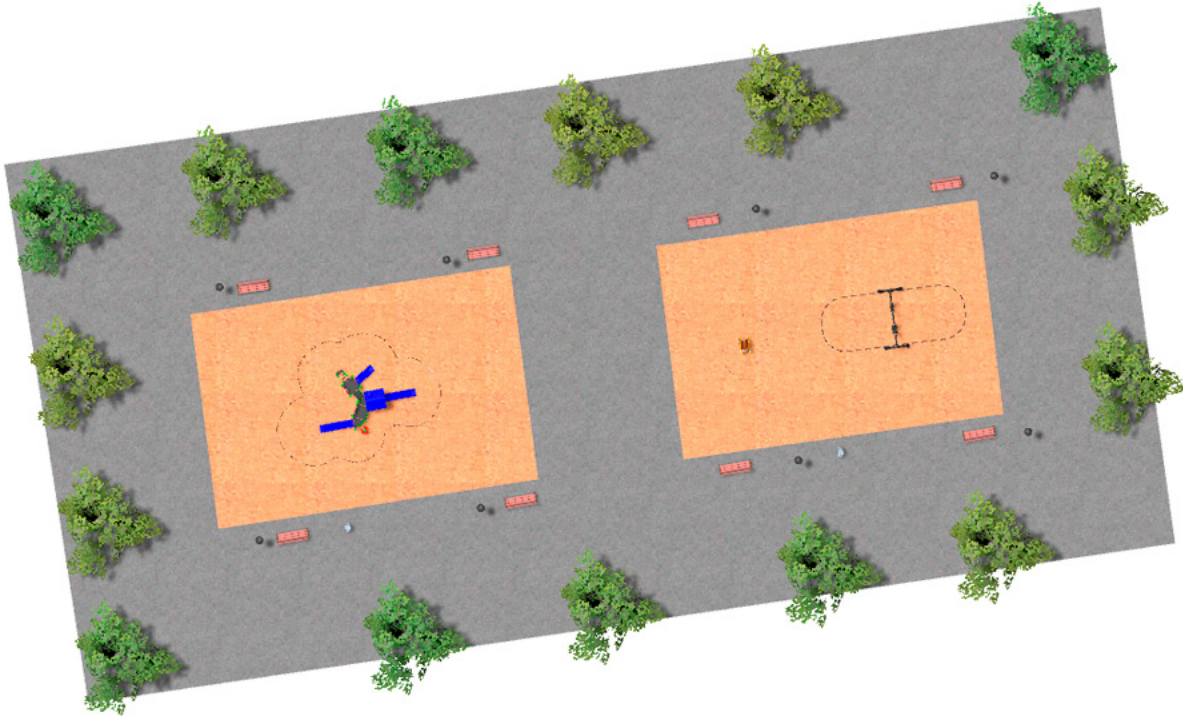

BENITO

-Aires de Jeux

Projet

PROJ-035-2018

Surface: 430 m²

Email: info@benito.com

Téléphone: +34 93 852 1000

BENITO

-Aires de Jeux

BENITO

-Aires de Jeux

BENITO

-Aires de Jeux

Produit	Description
<p>JCF20</p> 	<p>Modus L La collection Modus est formé par de grandes structures à un prix très compétitif. Fabriquée avec des poteaux en métal thermolaqués et des pièces rotomoulées résistantes aux rayons UV qui ne subissent pratiquement aucune dégradation avec le temps. Une explosion de formes et de couleurs qui ravira les enfants, et une multitude de jeux sur l'ensemble de la structure.</p> <p>Fiche Technique JCF20 Certificat</p>
<p>JFS08</p> 	<p>Maia Collection d'aires de jeux fabriquée à base de matériaux ne requérant aucun entretien. Jeux sur ressort pour enfants, amusants et favorisent l'apprentissage. Fabriqués avec des matériaux résistants et certifiés conformément à la réglementation EN1176.</p> <p>Fiche Technique Certificat Certificat</p>
<p>JKSP11000</p> 	<p>Curvo Mixto Balançoires pour les enfants fabriquées avec différents matériaux tels que le bois et l'acier. Résistantes à l'abrasion, corrosion et intempéries.</p> <p>Fiche Technique Certificat Certificat</p>