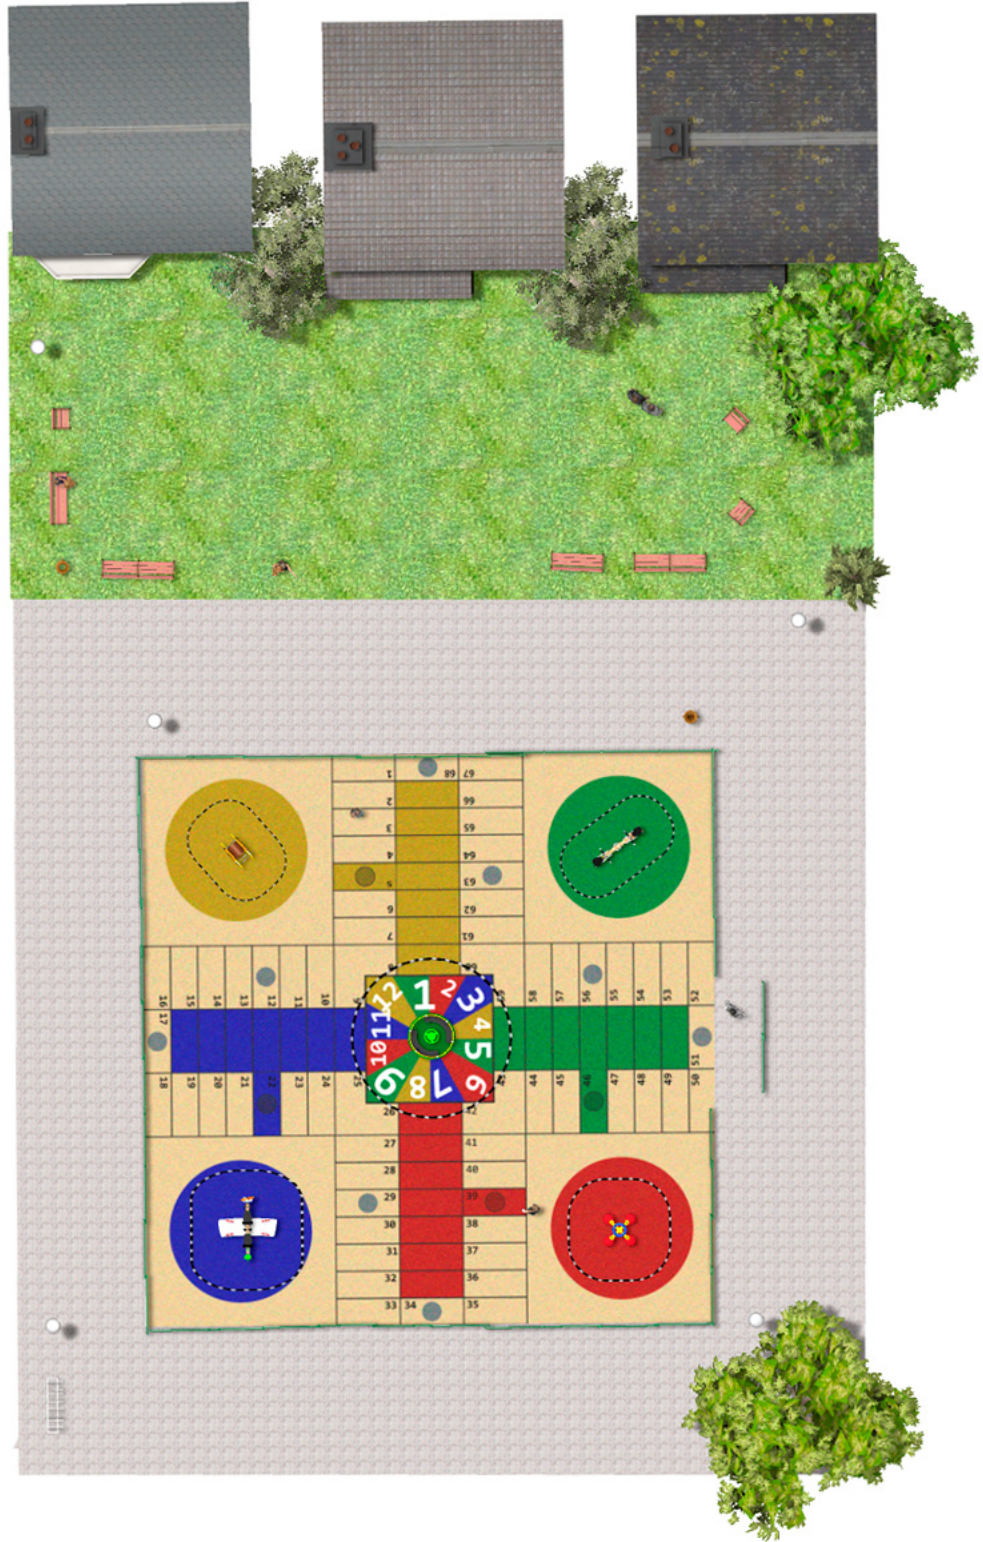

BENITO

-Aires de Jeux

Projet

PROJ-044-2018

Surface: 378 m²

Email: info@benito.com

Téléphone: +34 93 852 1000

BENITO

-Aires de Jeux

BENITO

-Aires de Jeux

BENITO

-Aires de Jeux

| Produit | Description |
|--|--|
| <p>JFS08</p>  | <p>Maia Collection d'aires de jeux fabriquée à base de matériaux ne requérant aucun entretien. Jeux sur ressort pour enfants, amusants et favorisent l'apprentissage. Fabriqués avec des matériaux résistants et certifiés conformément à la réglementation EN1176.</p> <p>Fiche Technique Certificat Certificat</p> |
| <p>JFS10</p>  | <p>Rider Ressort collectif pour enfants, amusants et favorisent l'apprentissage. Fabriqués avec des matériaux résistants et certifiés conformément à la réglementation EN1176.</p> <p>Fiche Technique Certificat Certificat</p> |
| <p>JFS06</p>  | <p>Flop Collection d'aires de jeux fabriquée à base de matériaux ne requérant aucun entretien. Jeux sur ressort pour enfants, amusants et favorisent l'apprentissage. Fabriqués avec des matériaux résistants et certifiés conformément à la réglementation EN1176.</p> <p>Fiche Technique Certificat Certificat</p> |
| <p>JFS11</p>  | <p>Sky Le frisson de piloter un avion tandem, avec des amis suspendus aux ailes. Ressorts pour enfants, amusants et qui favorisent leur apprentissage. Fabriqué avec des matériaux durables et certifié selon la réglementation EN1176.</p> <p>Fiche Technique Certificat Certificat</p> |
| <p>JC06B</p>  | <p>Cosmic Structure, Métal : acier galvanisé et thermolaqué résistant à la corrosion. Coloris : RAL 6018, RAL 1028.</p> <p>Fiche Technique JC06B Certificat</p> |