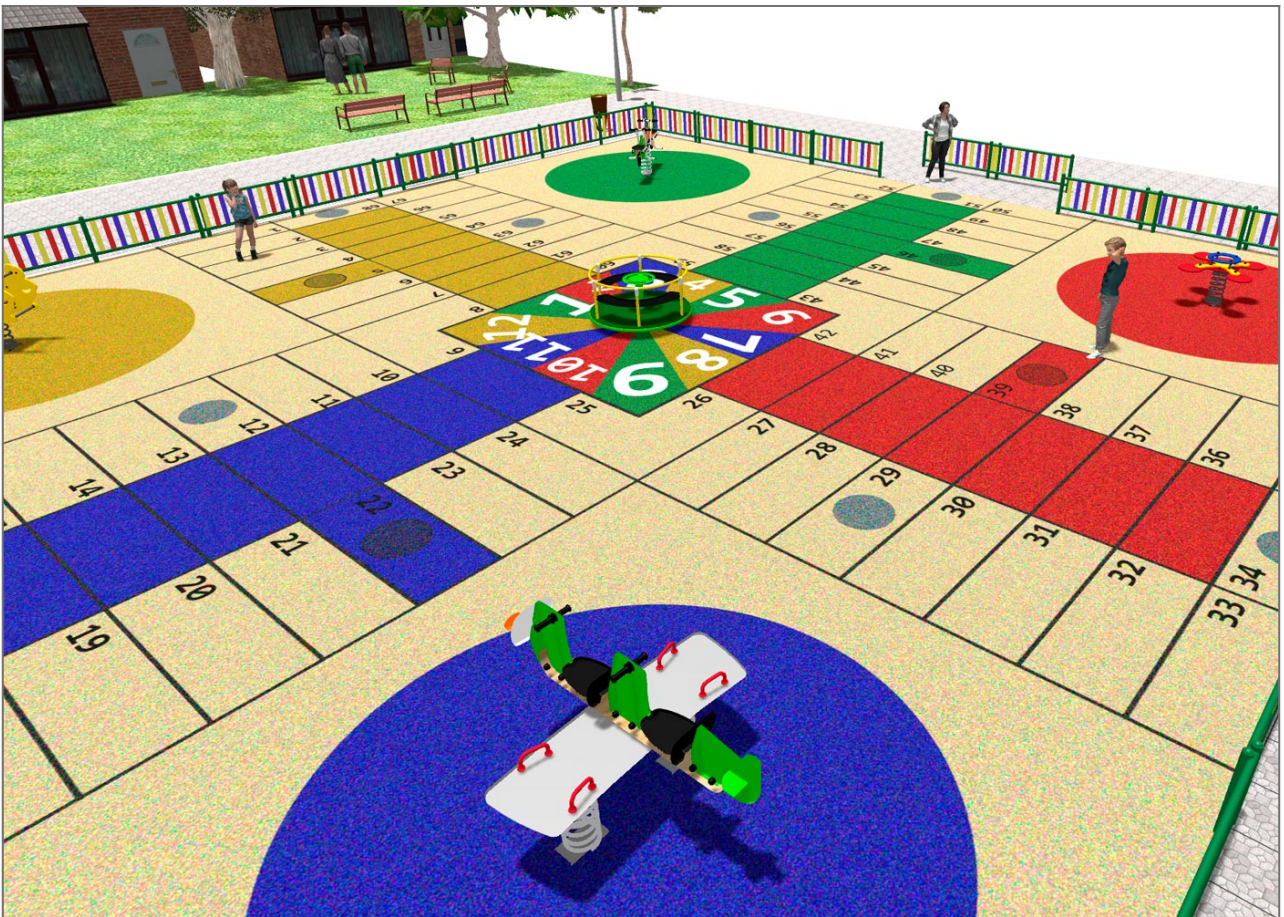

BENITO

-Aires de Jeux

Projet

PROJ-044-2018

Surface: 378 m²

Email: info@benito.com

Téléphone: +34 93 852 1000

BENITO

-Aires de Jeux

BENITO

-Aires de Jeux

BENITO

-Aires de Jeux

| Produit | Description |
|--|--|
| <p>JFS08</p>  | <p>Maia Collection d'aires de jeux fabriquée à base de matériaux ne requérant aucun entretien. Jeux sur ressort pour enfants, amusants et favorisent l'apprentissage. Fabriqués avec des matériaux résistants et certifiés conformément à la réglementation EN1176.</p> <p>Fiche Technique Certificat Certificat</p> |
| <p>JFS10</p>  | <p>Rider Ressort collectif pour enfants, amusants et favorisent l'apprentissage. Fabriqués avec des matériaux résistants et certifiés conformément à la réglementation EN1176.</p> <p>Fiche Technique Certificat Certificat</p> |
| <p>JFS06</p>  | <p>Flop Collection d'aires de jeux fabriquée à base de matériaux ne requérant aucun entretien. Jeux sur ressort pour enfants, amusants et favorisent l'apprentissage. Fabriqués avec des matériaux résistants et certifiés conformément à la réglementation EN1176.</p> <p>Fiche Technique Certificat Certificat</p> |
| <p>JFS11</p>  | <p>Sky Le frisson de piloter un avion tandem, avec des amis suspendus aux ailes. Ressorts pour enfants, amusants et qui favorisent leur apprentissage. Fabriqué avec des matériaux durables et certifié selon la réglementation EN1176.</p> <p>Fiche Technique Certificat Certificat</p> |
| <p>JC06B</p>  | <p>Cosmic Structure, Métal : acier galvanisé et thermolaqué résistant à la corrosion. Coloris : RAL 6018, RAL 1028.</p> <p>Fiche Technique JC06B Certificat</p> |