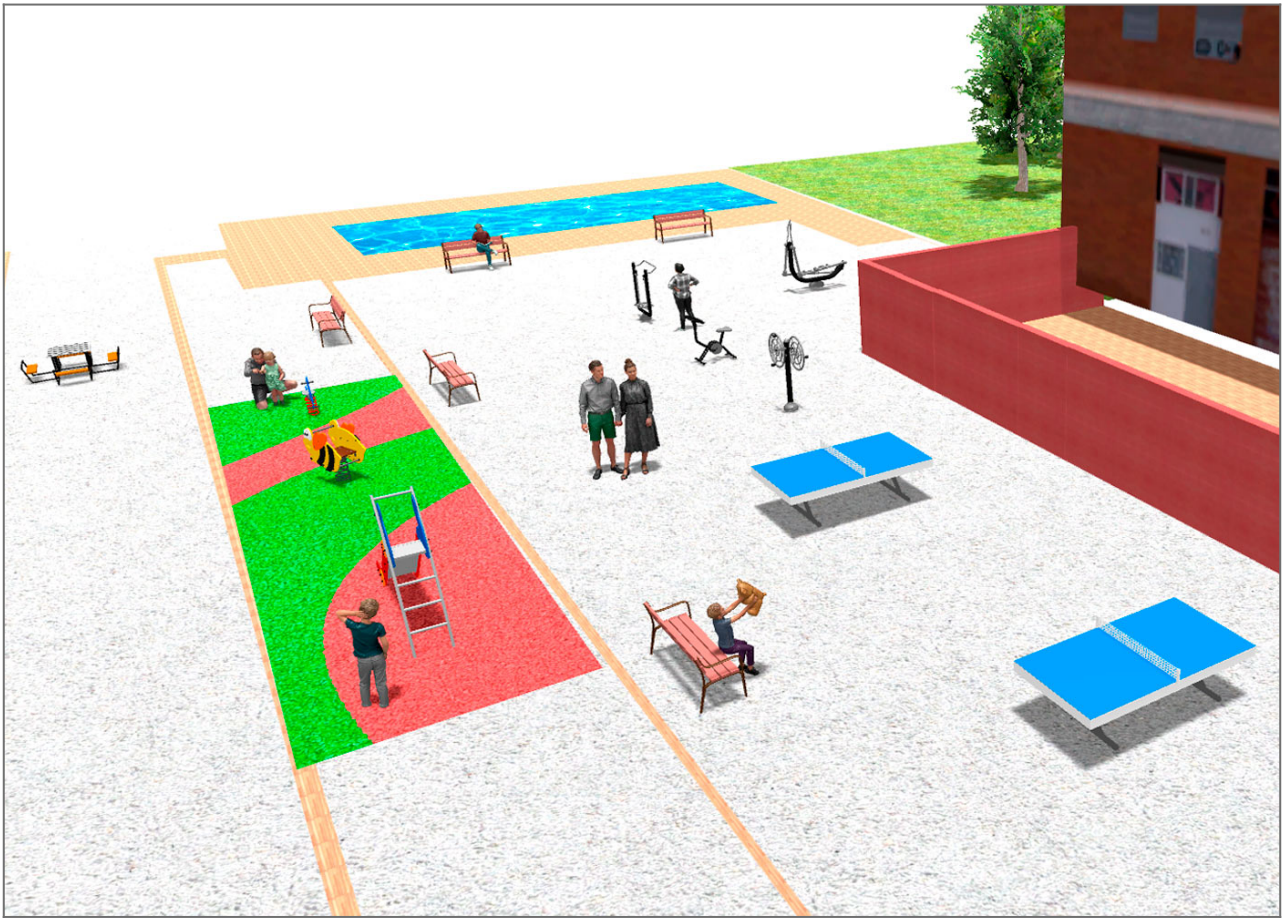

BENITO

-Aires de Jeux