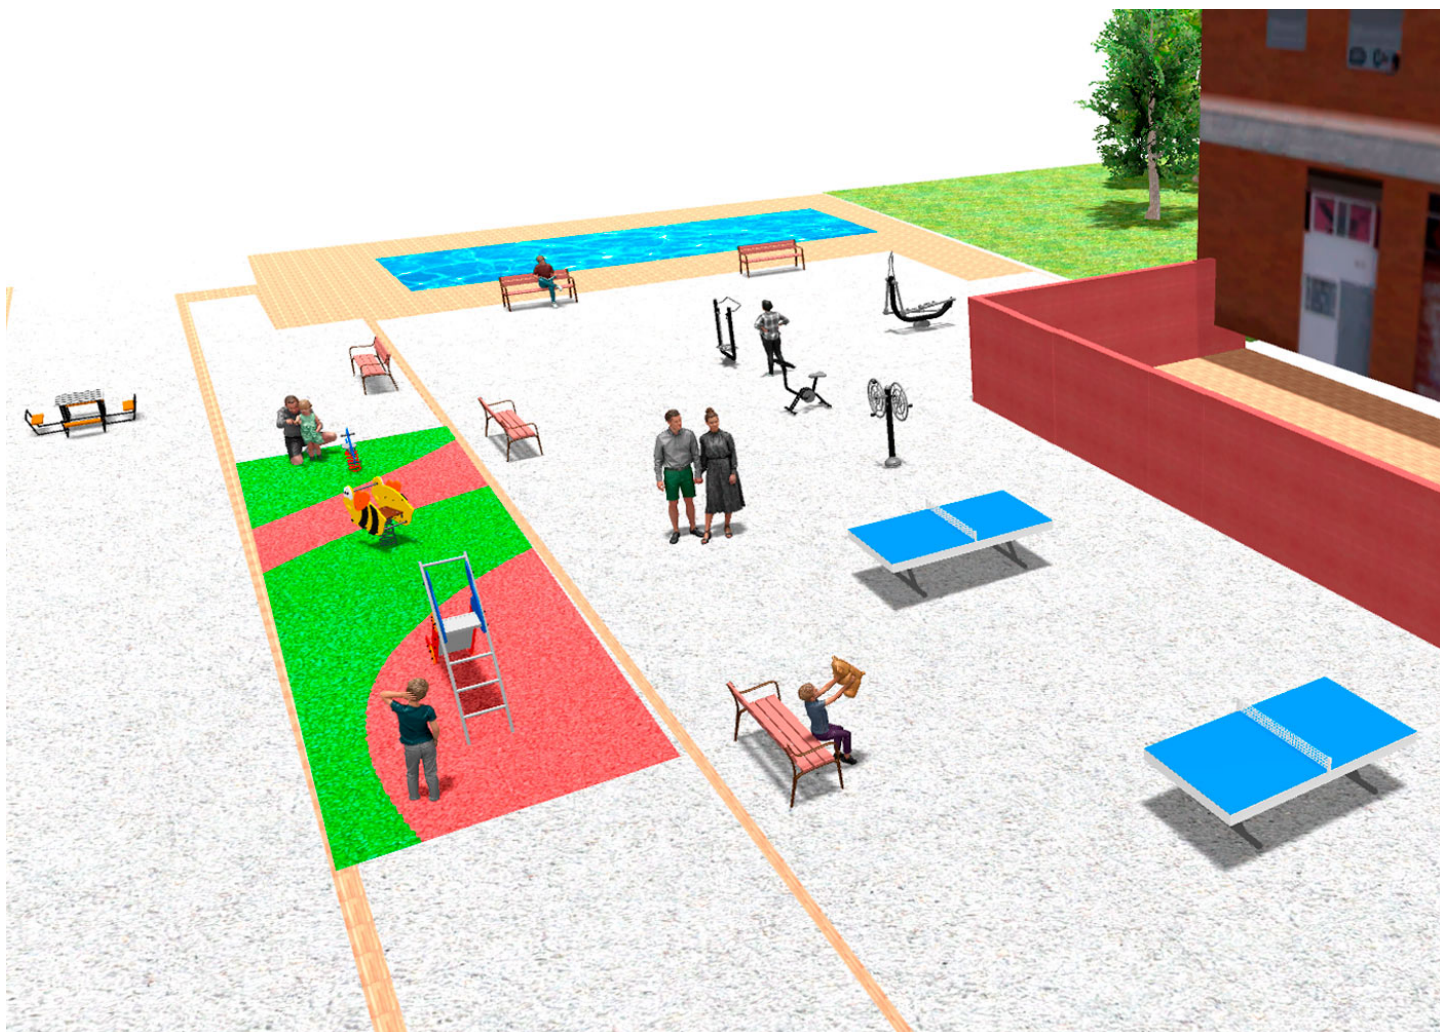

BENITO

-Aires de Jeux

Projet

PROJ-044-2021

Surface: 110 m²

Email: info@benito.com

Téléphone: +34 93 852 1000