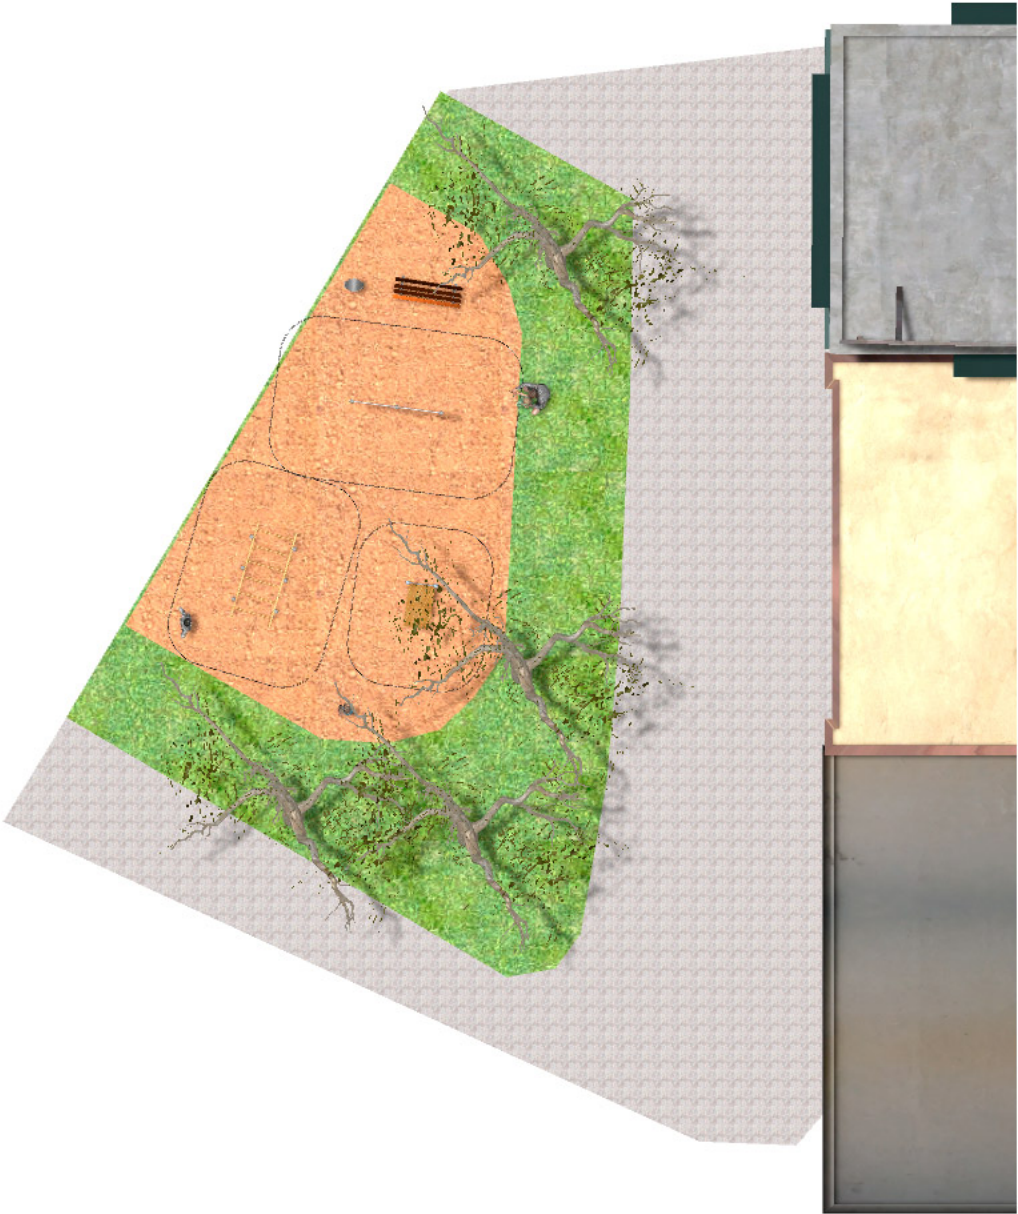

BENITO

-Aires de Jeux

Projet

PROJ-045-2018

Surface: 100 m²

Email: info@benito.com

Téléphone: +34 93 852 1000

BENITO

-Aires de Jeux

BENITO

-Aires de Jeux

BENITO

-Aires de Jeux

Produit	Description
<p>JCIR03</p> 	<p>Wall Bars La gamme Work-fit est complète et tous les éléments se combinent parfaitement pour obtenir un parcours sur mesure. Work-fit permet de combiner parfaitement la marche ou la course avec des exercices variés afin de maintenir un style de vie sain. Work-fit est intégralement fabriqué en bois et son installation est par conséquent recommandée dans des environnements naturels.</p> <p>Fiche Technique Certificat</p>
<p>JCIR02</p> 	<p>Abdominal La gamme Work-fit est complète et tous les éléments se combinent parfaitement pour obtenir un parcours sur mesure. Work-fit permet de combiner parfaitement la marche ou la course avec des exercices variés afin de maintenir un style de vie sain. Work-fit est intégralement fabriqué en bois et son installation est par conséquent recommandée dans des environnements naturels.</p> <p>Fiche Technique Certificat</p>
<p>JCIR14</p> 	<p>Jump - Rebound La gamme Work-fit est complète et tous les éléments se combinent parfaitement pour obtenir un parcours sur mesure. Work-fit permet de combiner parfaitement la marche ou la course avec des exercices variés afin de maintenir un style de vie sain. Work-fit est intégralement fabriqué en bois et son installation est par conséquent recommandée dans des environnements naturels.</p> <p>Fiche Technique Certificat</p>