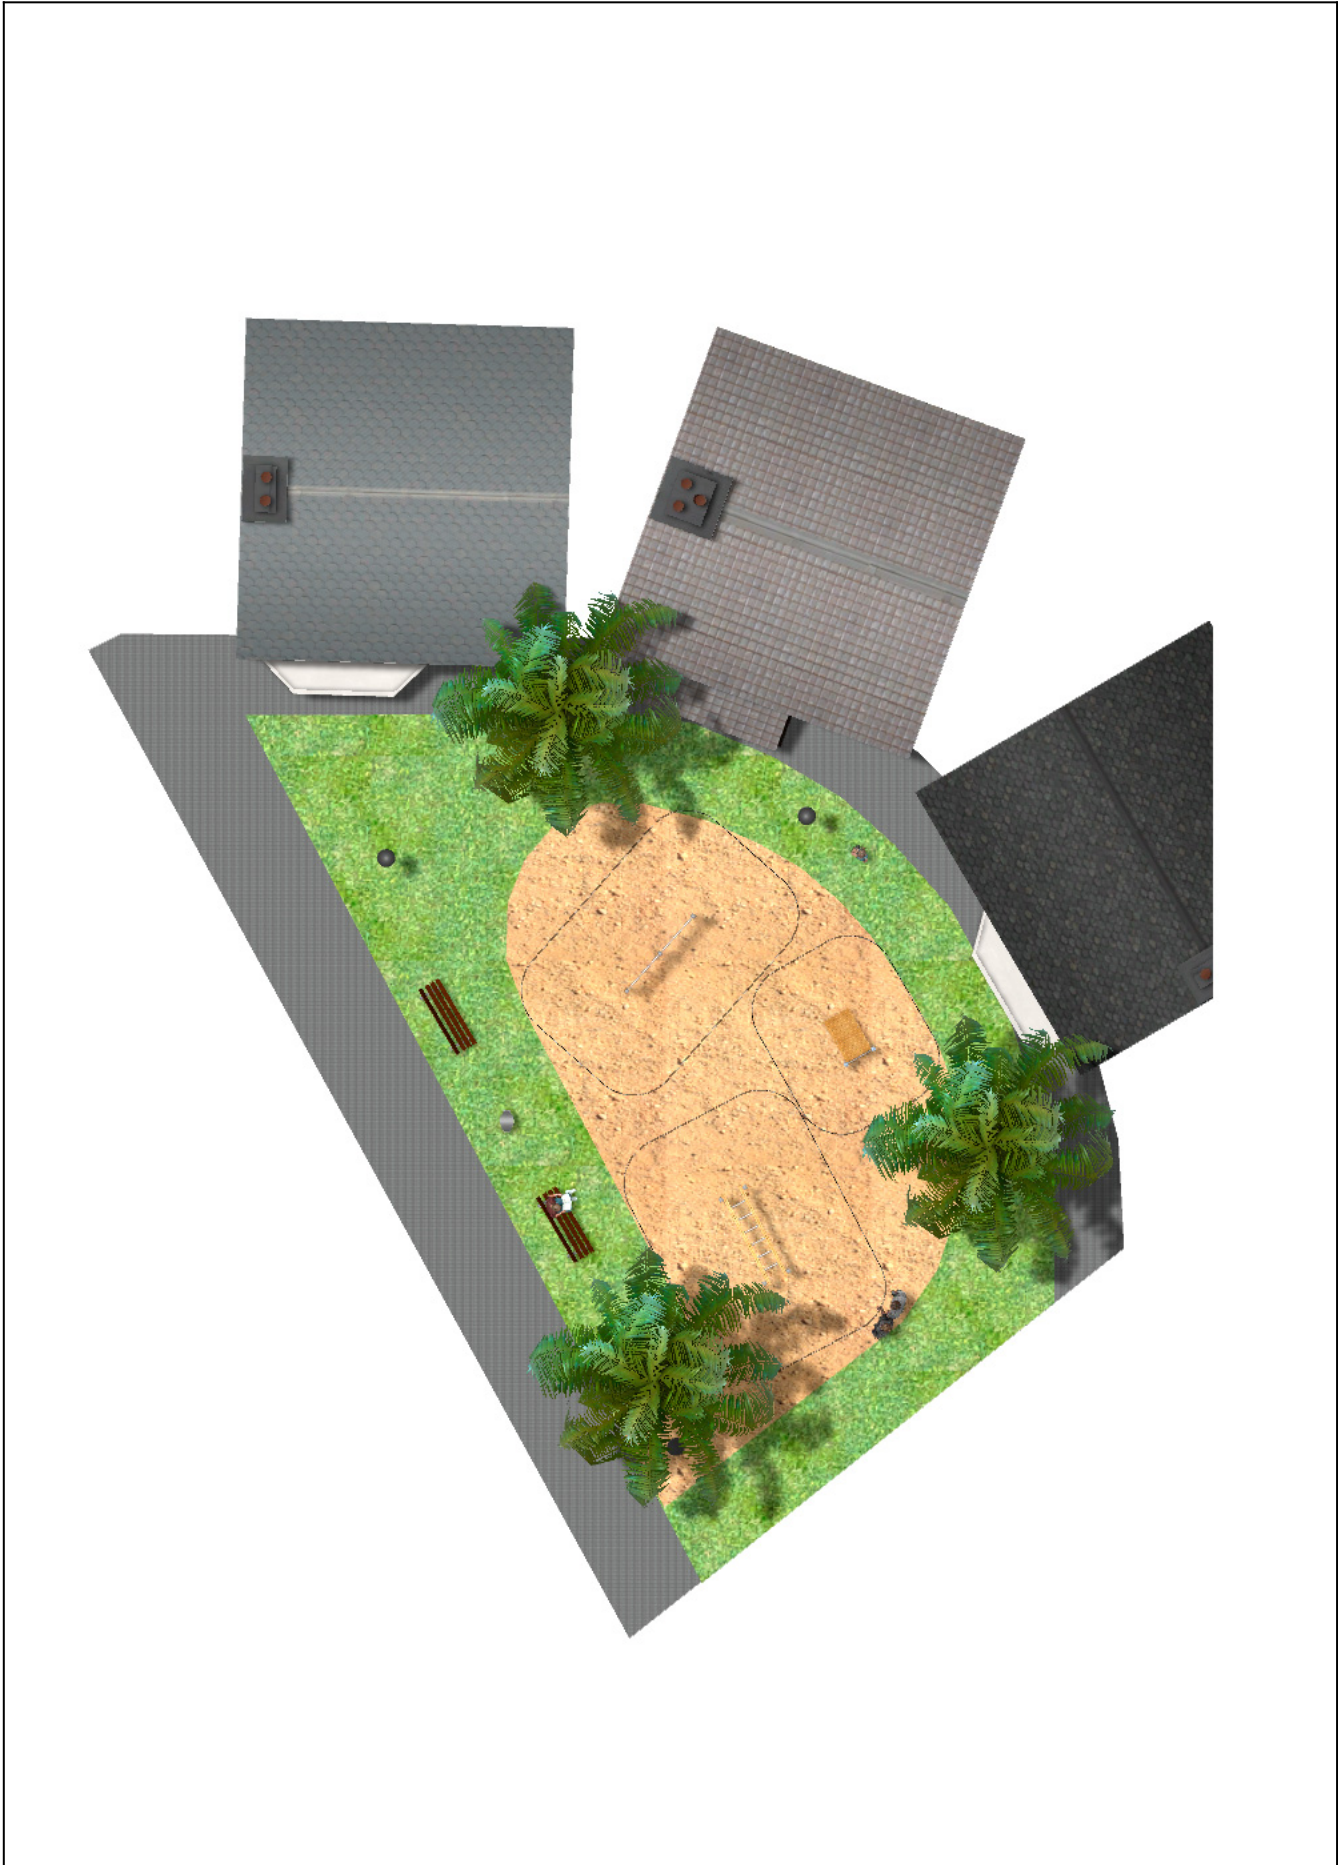

# BENITO

## Projet

PROJ-046-2018

Surface: 113 m<sup>2</sup>

Email: [info@benito.com](mailto:info@benito.com)

Téléphone: +34 93 852 1000

# BENITO

-Aires de Jeux