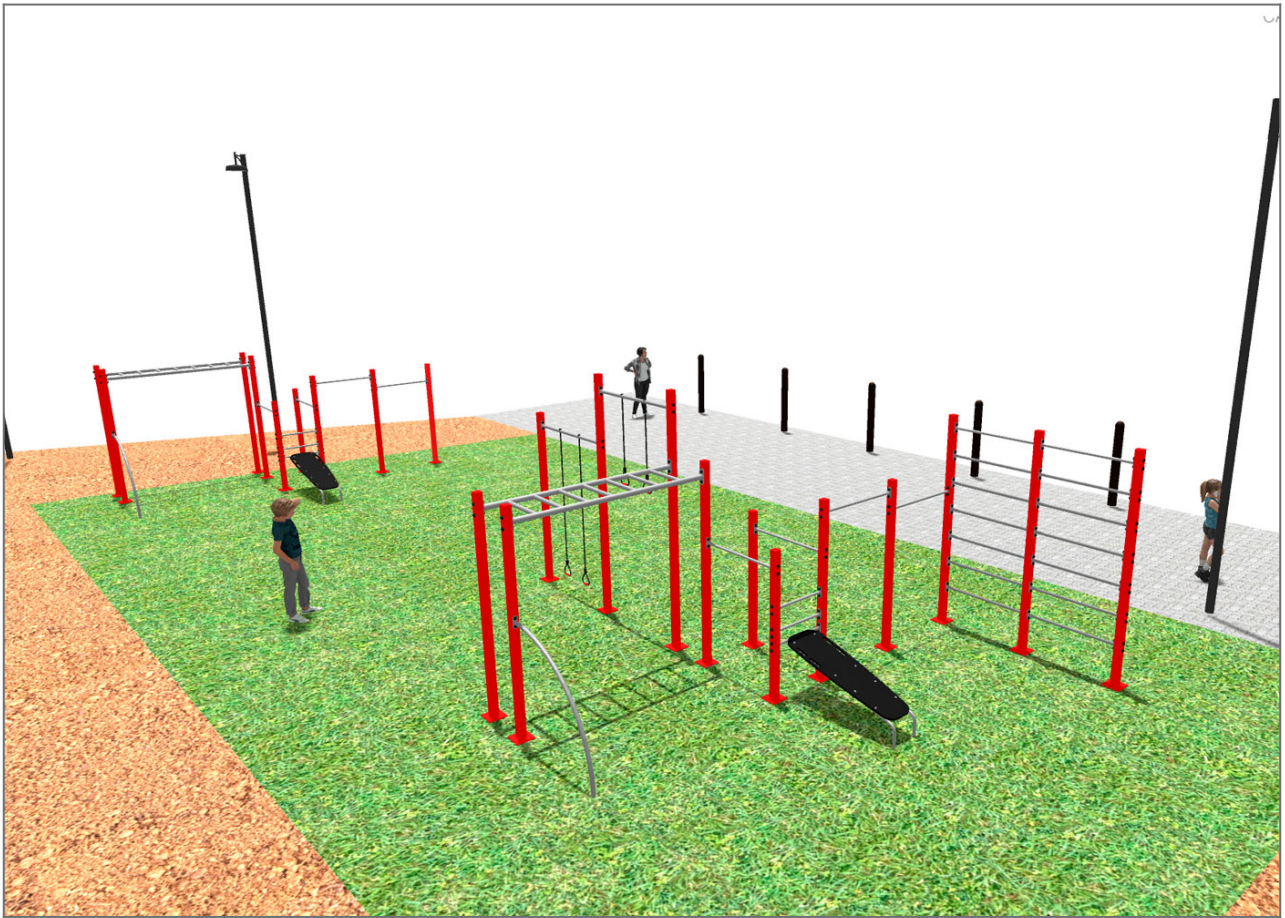

-Aires de Jeux

BENITO

-Aires de Jeux

BENITO

-Aires de Jeux

Produit	Description
<p data-bbox="172 161 271 183">JCIR21H</p> 	<p data-bbox="367 161 555 183">Workfit Pro XXL</p> <p data-bbox="367 190 1506 273">BENITO conçoit et fabrique des aires sportives et de loisirs pour faire des exercices et profiter de l'air libre. Work-fit PRO est un produit professionnel conçu pour tous ceux qui veulent faire de l'exercice physique intense afin de fortifier le corps et l'esprit.</p> <p data-bbox="367 280 1455 331">Chaque modèle inclut plusieurs éléments permettant de faire des exercices variés et complets afin de développer une forme physique optimale.</p> <p data-bbox="367 362 673 385">Fiche Technique Certificat</p>
<p data-bbox="172 430 271 452">JCIR23H</p> 	<p data-bbox="367 430 523 452">Workfit Pro L</p> <p data-bbox="367 459 1506 510">BENITO conçoit et fabrique des espaces sportifs et de loisirs pour faire de l'exercice et profiter du plein air sans limites.</p> <p data-bbox="367 517 1497 568">Work-fit PRO est un produit professionnel destiné aux personnes qui souhaitent effectuer des exercices intensifs pour renforcer le corps et l'esprit.</p> <p data-bbox="367 575 1490 627">Chacun des modèles conçus contient plusieurs éléments permettant de réaliser des exercices diversifiés et complets pour développer une forme physique complète.</p> <p data-bbox="367 658 673 680">Fiche Technique Certificat</p>