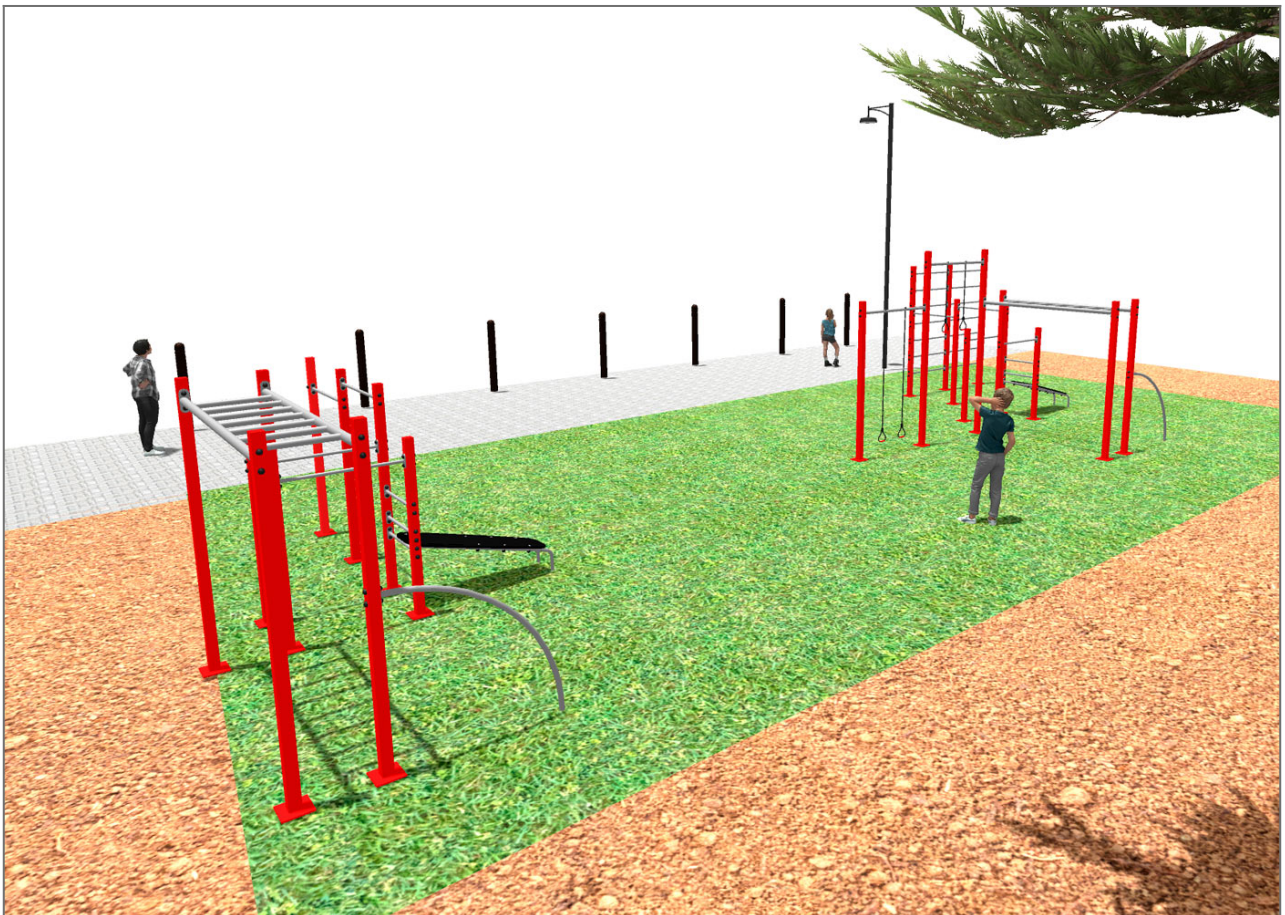

-Aires de Jeux

BENITO

-Aires de Jeux

BENITO

-Aires de Jeux

Produit	Description
<p data-bbox="172 161 271 183">JCIR21H</p> 	<p data-bbox="367 161 555 183">Workfit Pro XXL</p> <p data-bbox="367 190 1506 273">BENITO conçoit et fabrique des aires sportives et de loisirs pour faire des exercices et profiter de l'air libre. Work-fit PRO est un produit professionnel conçu pour tous ceux qui veulent faire de l'exercice physique intense afin de fortifier le corps et l'esprit.</p> <p data-bbox="367 280 1455 331">Chaque modèle inclut plusieurs éléments permettant de faire des exercices variés et complets afin de développer une forme physique optimale.</p> <p data-bbox="367 362 673 385">Fiche Technique Certificat</p>
<p data-bbox="172 430 271 452">JCIR23H</p> 	<p data-bbox="367 430 523 452">Workfit Pro L</p> <p data-bbox="367 459 1506 510">BENITO conçoit et fabrique des espaces sportifs et de loisirs pour faire de l'exercice et profiter du plein air sans limites.</p> <p data-bbox="367 517 1497 568">Work-fit PRO est un produit professionnel destiné aux personnes qui souhaitent effectuer des exercices intensifs pour renforcer le corps et l'esprit.</p> <p data-bbox="367 575 1490 627">Chacun des modèles conçus contient plusieurs éléments permettant de réaliser des exercices diversifiés et complets pour développer une forme physique complète.</p> <p data-bbox="367 658 673 680">Fiche Technique Certificat</p>