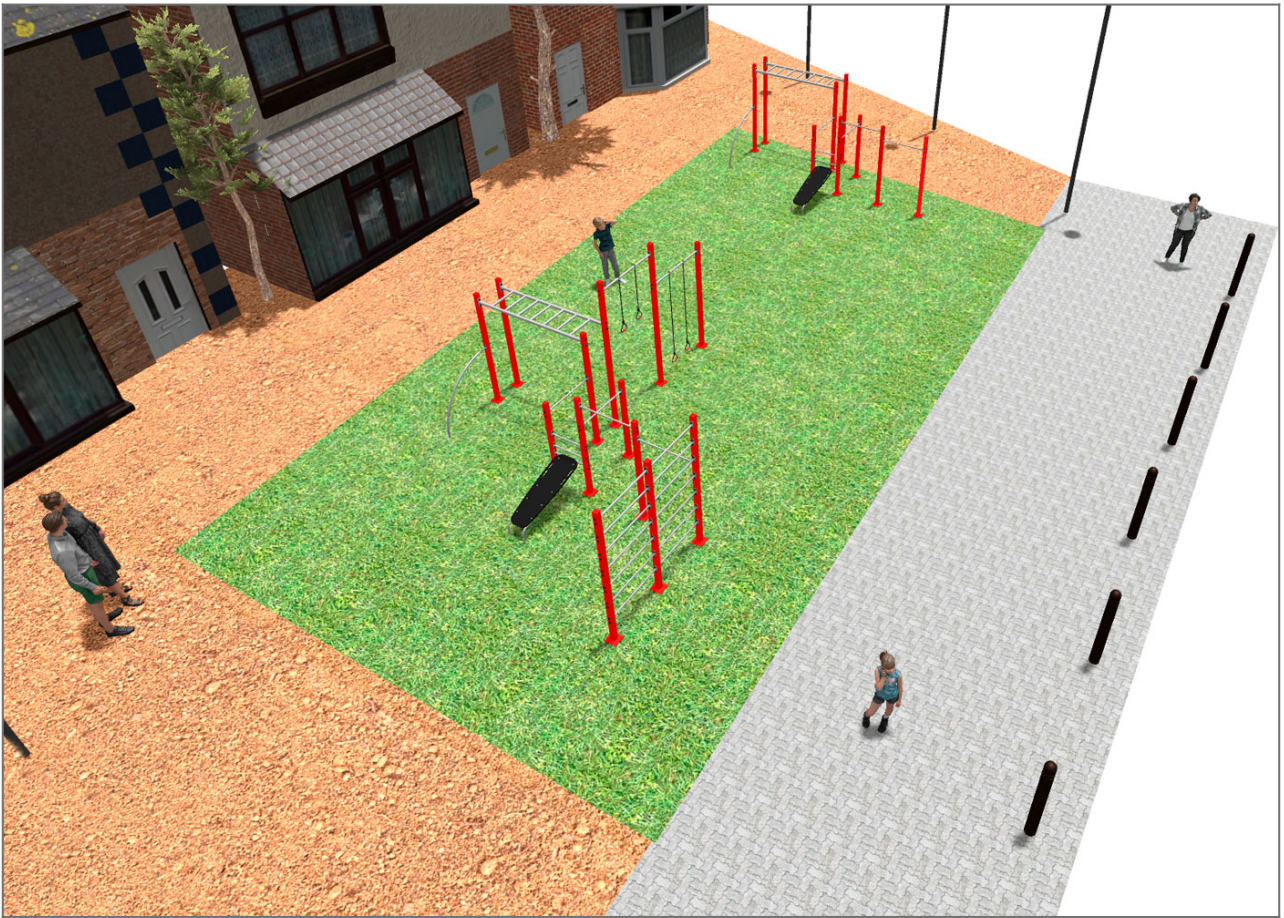

BENITO

-Aires de Jeux

Projet

PROJ-054-2018

Surface: 160 m²

Email: info@benito.com

Téléphone: +34 93 852 1000

BENITO

-Aires de Jeux

BENITO

-Aires de Jeux

BENITO

-Aires de Jeux

Produit	Description
<p data-bbox="172 161 271 183">JCIR21H</p> 	<p data-bbox="367 161 555 183">Workfit Pro XXL</p> <p data-bbox="367 190 1506 273">BENITO conçoit et fabrique des aires sportives et de loisirs pour faire des exercices et profiter de l'air libre. Work-fit PRO est un produit professionnel conçu pour tous ceux qui veulent faire de l'exercice physique intense afin de fortifier le corps et l'esprit.</p> <p data-bbox="367 280 1455 331">Chaque modèle inclut plusieurs éléments permettant de faire des exercices variés et complets afin de développer une forme physique optimale.</p> <p data-bbox="367 362 673 385">Fiche Technique Certificat</p>
<p data-bbox="172 430 271 452">JCIR23H</p> 	<p data-bbox="367 430 523 452">Workfit Pro L</p> <p data-bbox="367 459 1506 510">BENITO conçoit et fabrique des espaces sportifs et de loisirs pour faire de l'exercice et profiter du plein air sans limites.</p> <p data-bbox="367 517 1497 568">Work-fit PRO est un produit professionnel destiné aux personnes qui souhaitent effectuer des exercices intensifs pour renforcer le corps et l'esprit.</p> <p data-bbox="367 575 1490 627">Chacun des modèles conçus contient plusieurs éléments permettant de réaliser des exercices diversifiés et complets pour développer une forme physique complète.</p> <p data-bbox="367 658 673 680">Fiche Technique Certificat</p>