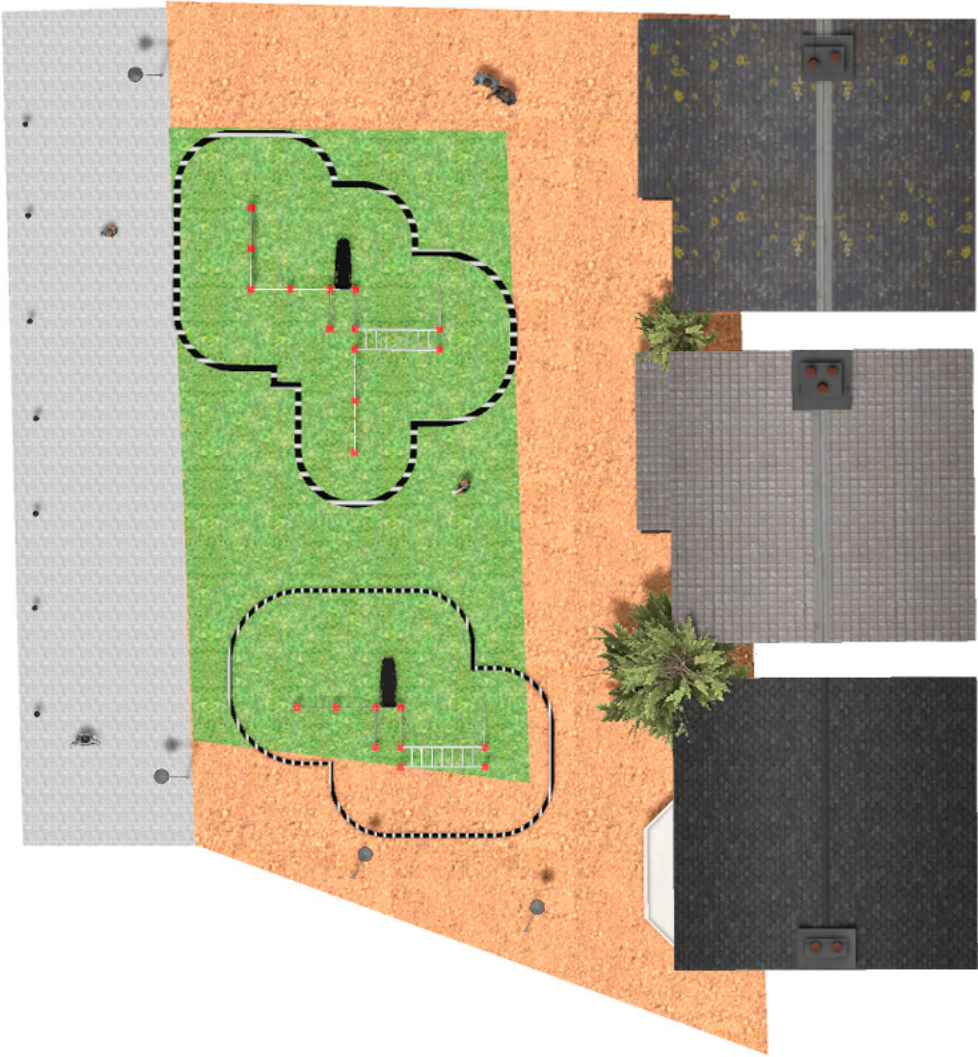

BENITO

-Aires de Jeux

Projet

PROJ-054-2018

Surface: 160 m²

Email: info@benito.com

Téléphone: +34 93 852 1000

BENITO

-Aires de Jeux

BENITO

-Aires de Jeux

BENITO

-Aires de Jeux

Produit	Description
<p data-bbox="172 161 271 183">JCIR21H</p> 	<p data-bbox="367 161 555 183">Workfit Pro XXL</p> <p data-bbox="367 190 1506 273">BENITO conçoit et fabrique des aires sportives et de loisirs pour faire des exercices et profiter de l'air libre. Work-fit PRO est un produit professionnel conçu pour tous ceux qui veulent faire de l'exercice physique intense afin de fortifier le corps et l'esprit.</p> <p data-bbox="367 280 1455 331">Chaque modèle inclut plusieurs éléments permettant de faire des exercices variés et complets afin de développer une forme physique optimale.</p> <p data-bbox="367 362 673 385">Fiche Technique Certificat</p>
<p data-bbox="172 430 271 452">JCIR23H</p> 	<p data-bbox="367 430 523 452">Workfit Pro L</p> <p data-bbox="367 459 1506 510">BENITO conçoit et fabrique des espaces sportifs et de loisirs pour faire de l'exercice et profiter du plein air sans limites.</p> <p data-bbox="367 517 1497 568">Work-fit PRO est un produit professionnel destiné aux personnes qui souhaitent effectuer des exercices intensifs pour renforcer le corps et l'esprit.</p> <p data-bbox="367 575 1490 627">Chacun des modèles conçus contient plusieurs éléments permettant de réaliser des exercices diversifiés et complets pour développer une forme physique complète.</p> <p data-bbox="367 658 673 680">Fiche Technique Certificat</p>