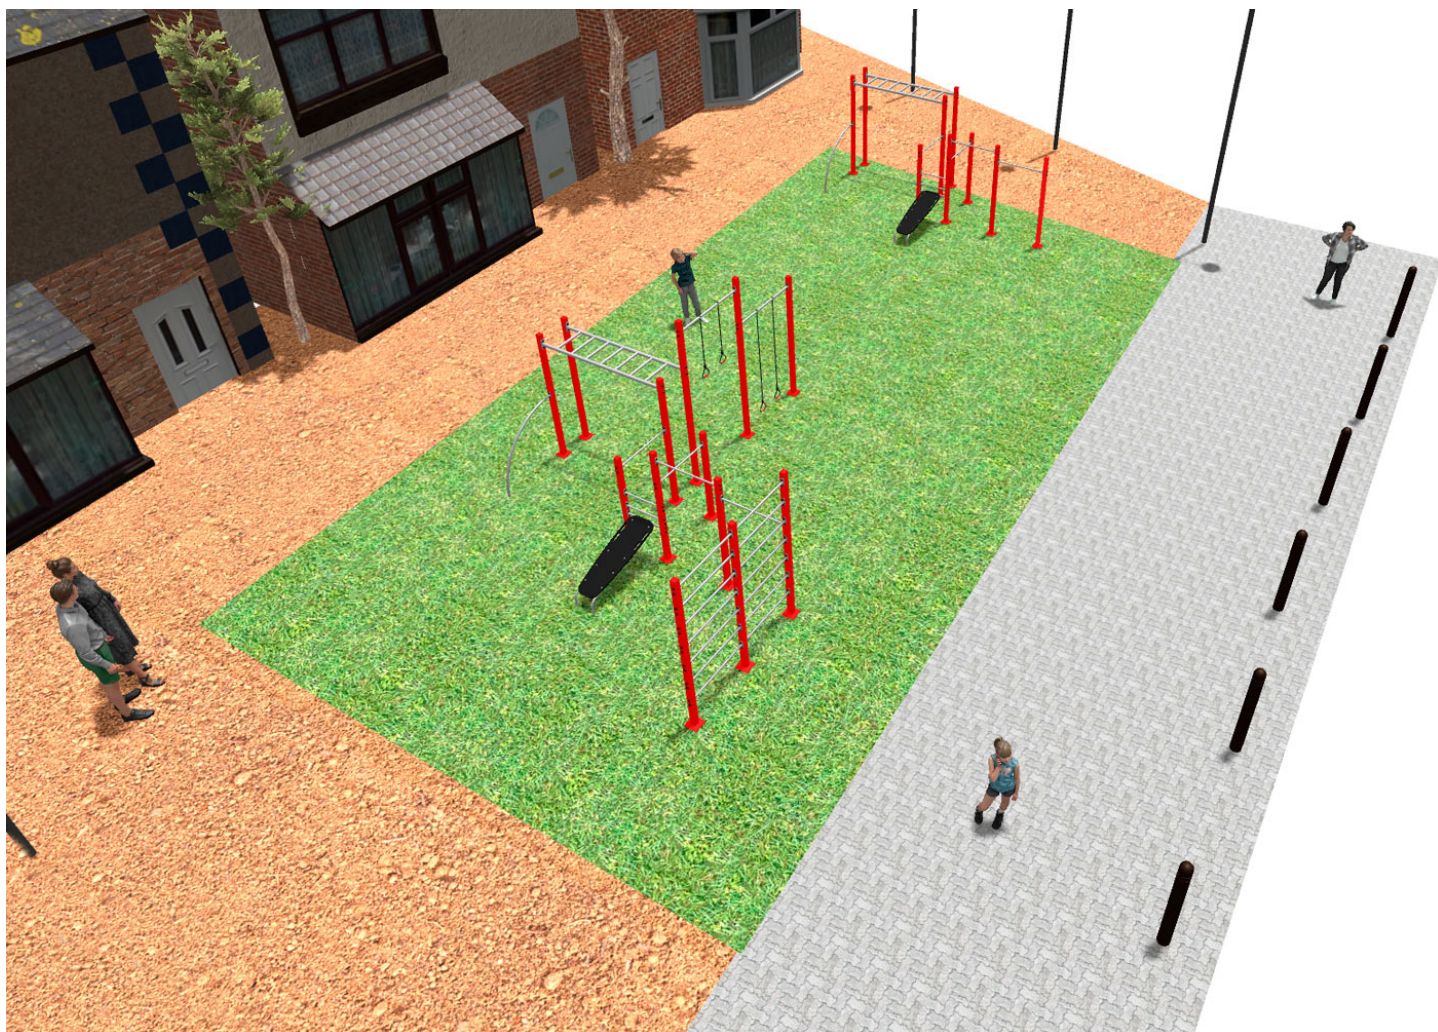

BENITO

-Aires de Jeux

Projet

PROJ-054-2018

Surface: 160 m²

Email: info@benito.com

Téléphone: +34 93 852 1000

BENITO

-Aires de Jeux

BENITO

-Aires de Jeux

BENITO

-Aires de Jeux

Produit	Description
<p data-bbox="172 161 271 183">JCIR21H</p> 	<p data-bbox="367 161 555 183">Workfit Pro XXL</p> <p data-bbox="367 190 1506 273">BENITO conçoit et fabrique des aires sportives et de loisirs pour faire des exercices et profiter de l'air libre. Work-fit PRO est un produit professionnel conçu pour tous ceux qui veulent faire de l'exercice physique intense afin de fortifier le corps et l'esprit.</p> <p data-bbox="367 280 1455 331">Chaque modèle inclut plusieurs éléments permettant de faire des exercices variés et complets afin de développer une forme physique optimale.</p> <p data-bbox="367 362 673 385">Fiche Technique Certificat</p>
<p data-bbox="172 430 271 452">JCIR23H</p> 	<p data-bbox="367 430 523 452">Workfit Pro L</p> <p data-bbox="367 459 1506 510">BENITO conçoit et fabrique des espaces sportifs et de loisirs pour faire de l'exercice et profiter du plein air sans limites.</p> <p data-bbox="367 517 1497 568">Work-fit PRO est un produit professionnel destiné aux personnes qui souhaitent effectuer des exercices intensifs pour renforcer le corps et l'esprit.</p> <p data-bbox="367 575 1490 627">Chacun des modèles conçus contient plusieurs éléments permettant de réaliser des exercices diversifiés et complets pour développer une forme physique complète.</p> <p data-bbox="367 658 673 680">Fiche Technique Certificat</p>