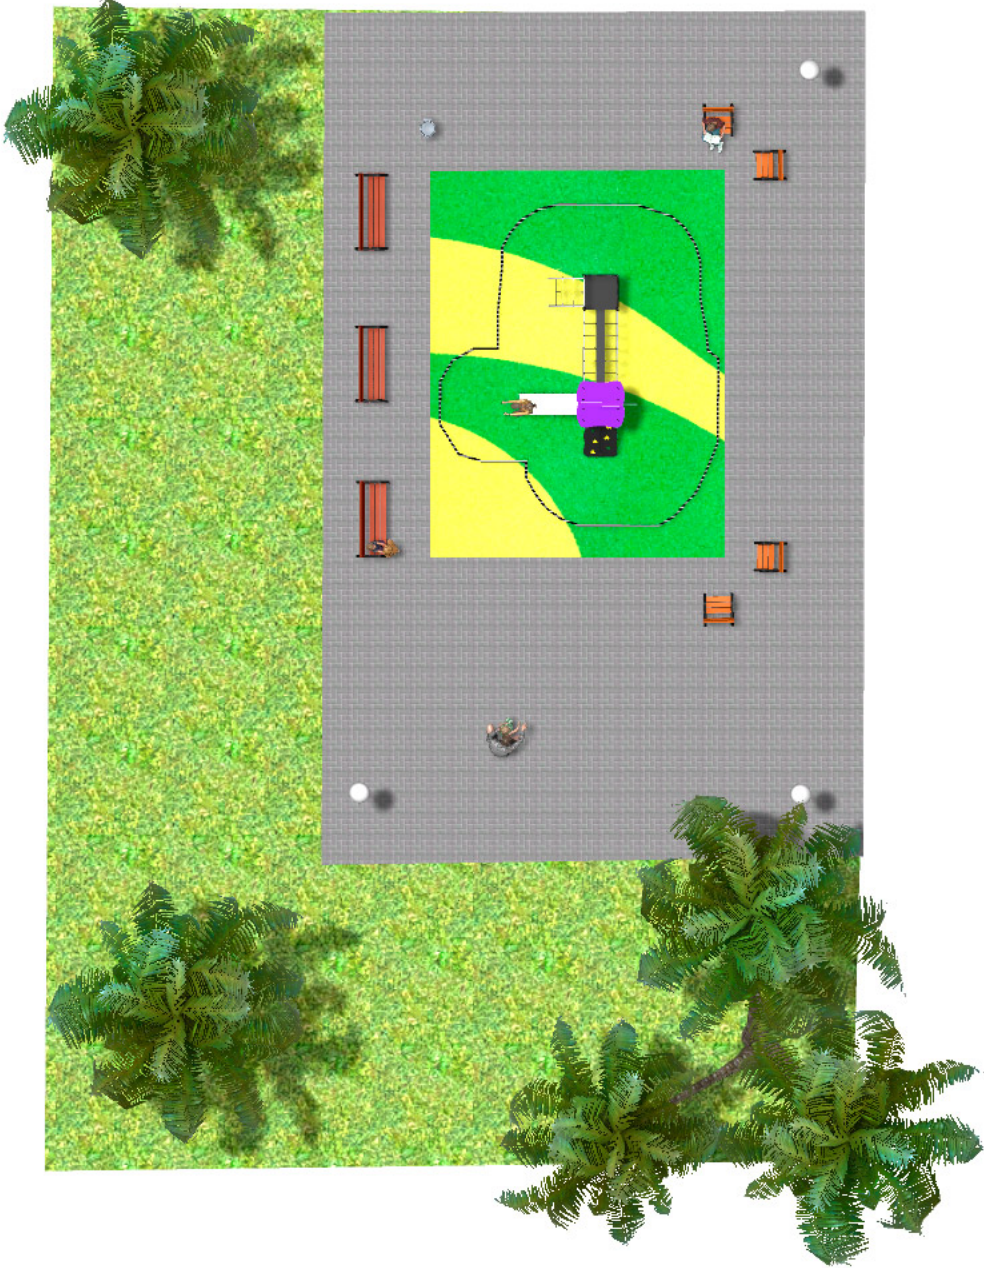

BENITO

-Aires de Jeux

Projet

PROJ-067-2018

Surface: 65 m²

Email: info@benito.com

Téléphone: +34 93 852 1000

BENITO

-Aires de Jeux

BENITO

-Aires de Jeux

BENITO

-Aires de Jeux

Produit

JPVAP02

**Description****Artic Plus 2**

La collection **ARTIC** est fonctionnelle et compacte, composée de tours modulaires pour les enfants, des plus petits aux plus grands. Idéale pour répondre aux besoins des espaces de jeu restreints ou pour combiner différents éléments dans des espaces plus grands.