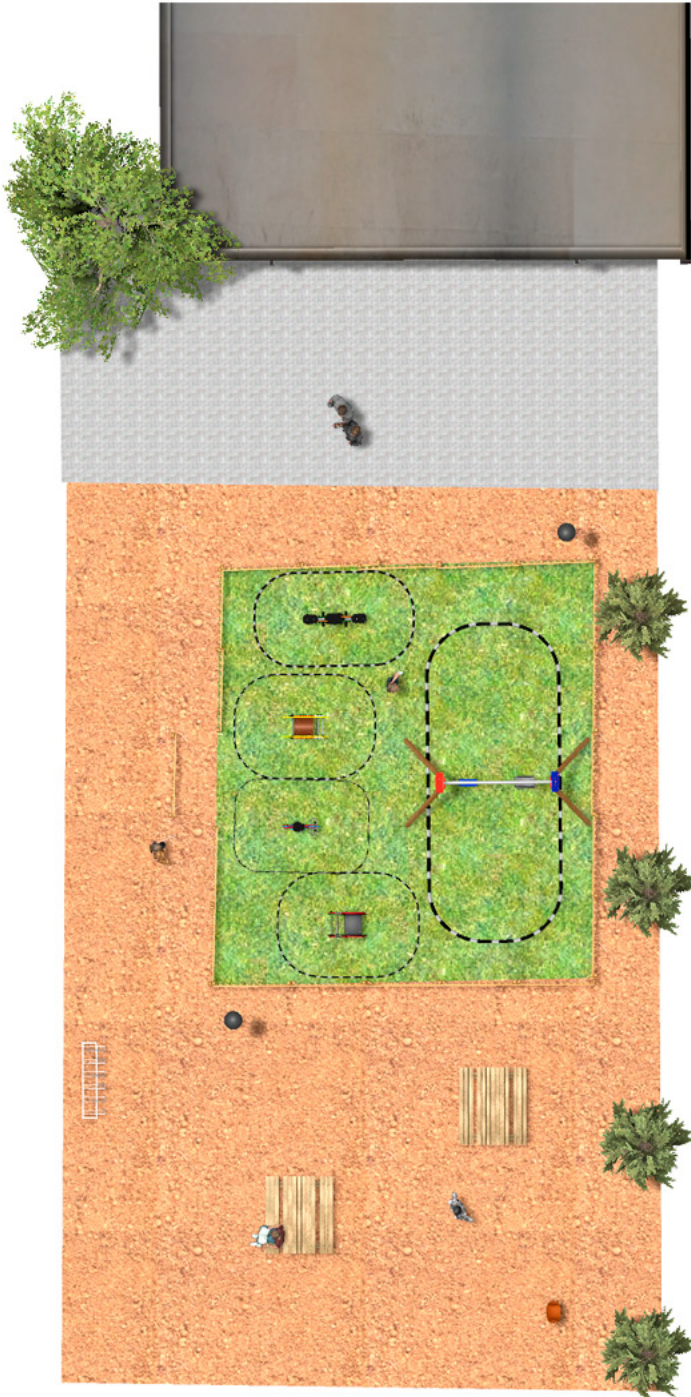

BENITO

-Aires de Jeux

Projet

PROJ-070-2018

Surface: 305 m²

Email: info@benito.com

Téléphone: +34 93 852 1000

BENITO

-Aires de Jeux

BENITO

-Aires de Jeux

BENITO

-Aires de Jeux

Produit	Description
<p>JL1511000</p> 	<p>MADERA 1 Plat 1 Berceau Balançoires pour les enfants fabriquées avec différents matériaux tels que le bois et l'acier. Résistantes à l'abrasion, corrosion et intempéries.</p> <p>Fiche Technique JL1511000 Certificat Certificat</p>
<p>JFS08</p> 	<p>Maia Collection d'aires de jeux fabriquée à base de matériaux ne requérant aucun entretien. Jeux sur ressort pour enfants, amusants et favorisent l'apprentissage. Fabriqués avec des matériaux résistants et certifiés conformément à la réglementation EN1176.</p> <p>Fiche Technique Certificat Certificat</p>
<p>JFS07</p> 	<p>Bubu Jeux sur ressort pour enfants, amusants et favorisent l'apprentissage. Fabriqués avec des matériaux résistants et certifiés conformément à la réglementation EN1176.</p> <p>Fiche Technique Certificat Certificat</p>
<p>JFS02</p> 	<p>Snoo Jeux sur ressort pour enfants, amusants et favorisent l'apprentissage. Fabriqués avec des matériaux résistants et certifiés conformément à la réglementation EN1176.</p> <p>Fiche Technique Certificat Certificat</p>
<p>JFS104</p> 	<p>Vespa Jeux sur ressort pour enfants, amusants et favorisent l'apprentissage. Fabriqués avec des matériaux résistants et certifiés conformément à la réglementation EN1176.</p> <p>Fiche Technique Certificat Certificat</p>