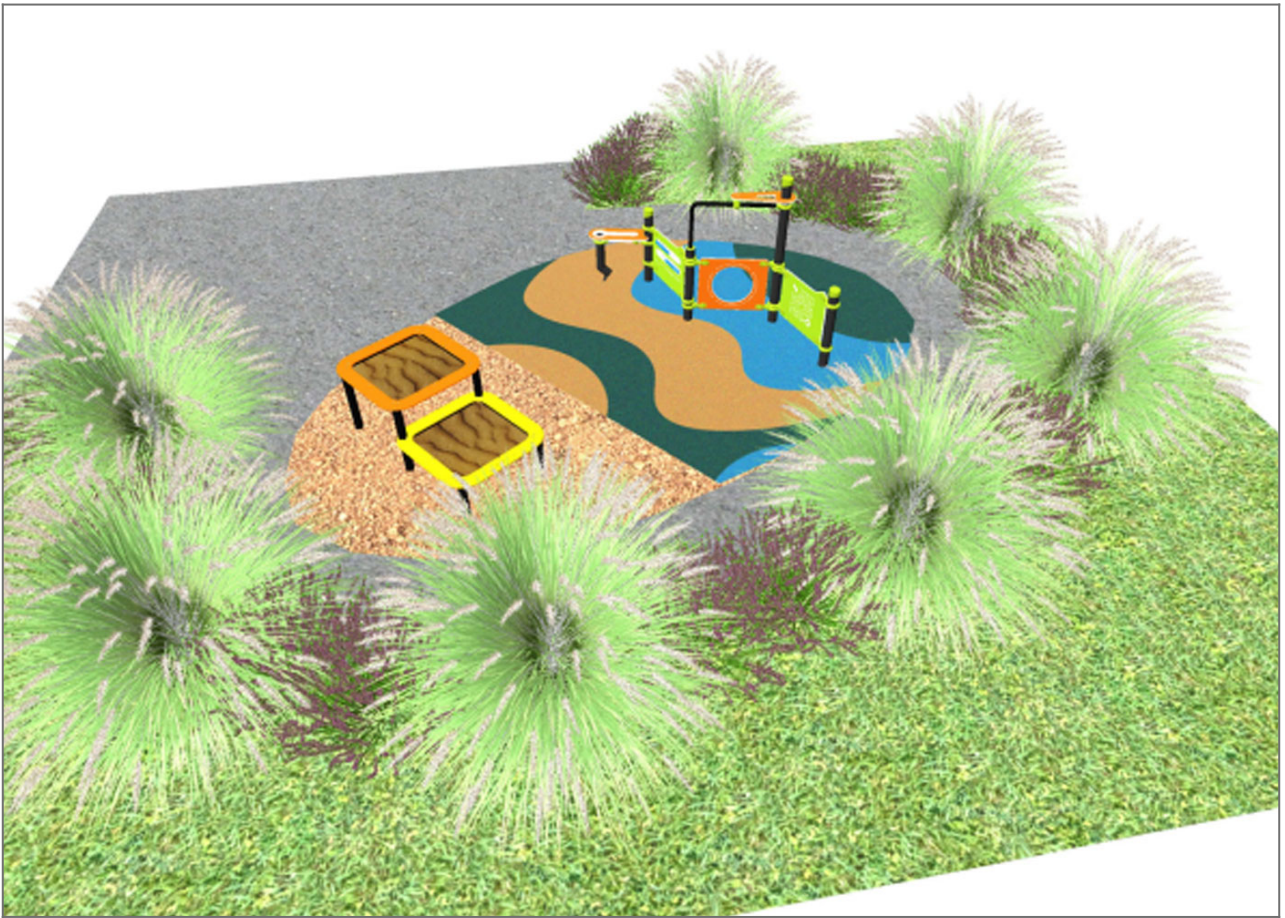

BENITO

-Aires de Jeux

Projet

PROJ-080-1A-2023

Surface: 20 m²

Email: info@benito.com

Téléphone: +34 93 852 1000

BENITO

-Aires de Jeux

BENITO

-Aires de Jeux

Produit	Description
<p>JAR05</p> 	<p>Berna Combi</p> <p>Fiche Technique JAR05 Certificat</p>
<p>JBER01</p> 	<p>Gio</p> <p>La ligne BERNA a été conçue fidèle à trois prémisses : un équilibre entre des propositions inclusives et stimulantes, entièrement orientées vers l'offre d'un plaisir pédagogique et 100 % produites avec des matériaux de haute qualité, tous développés selon des critères de durabilité. Une collection avec laquelle construire les aires de jeux les plus innovantes pour l'urbanisme du nouveau siècle.</p> <p>Structure multijeu composée de panneaux de jeu éducatifs : horloge, boulier, labyrinthe et tunnel de passage. Elle comprend également un comptoir latéral avec un jeu de sable et un toit.</p> <p>Fiche Technique Certificat</p>