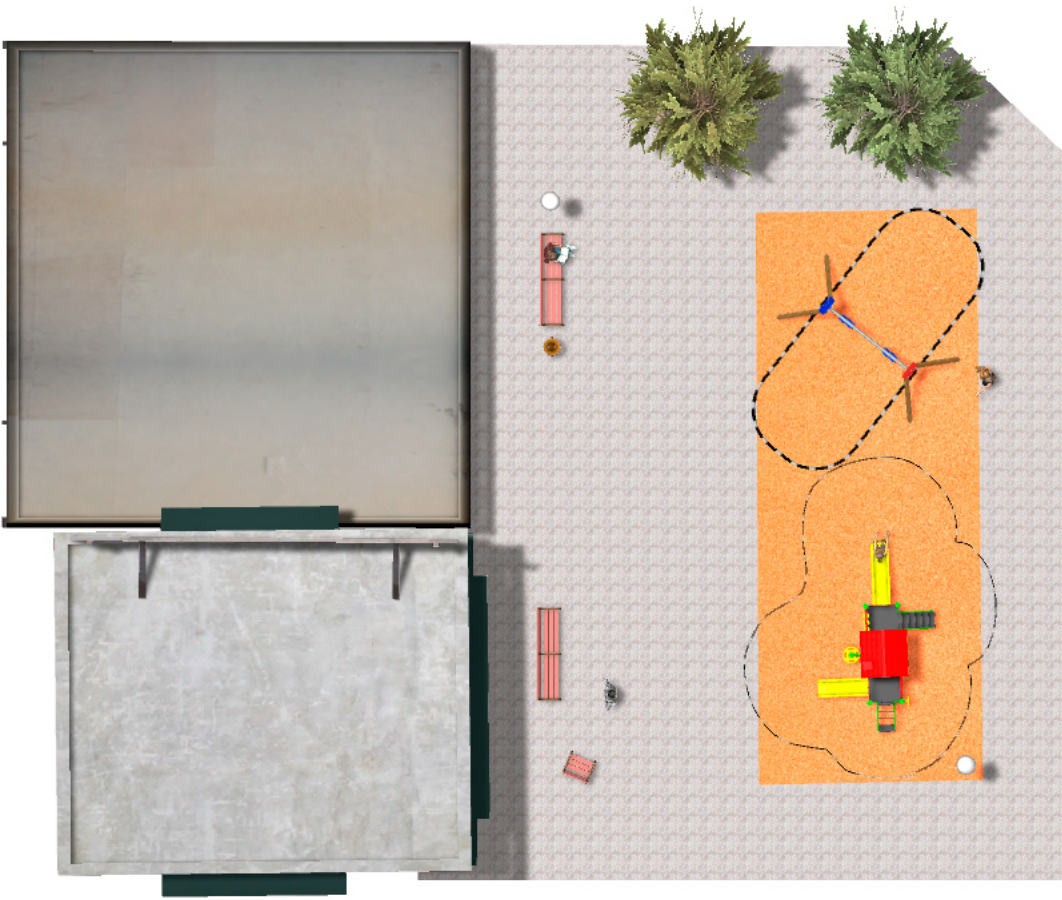

## Projet

PROJ-081-2018

Surface: 85 m<sup>2</sup>

Email: [info@benito.com](mailto:info@benito.com)

Téléphone: +34 93 852 1000

# BENITO

-Aires de Jeux