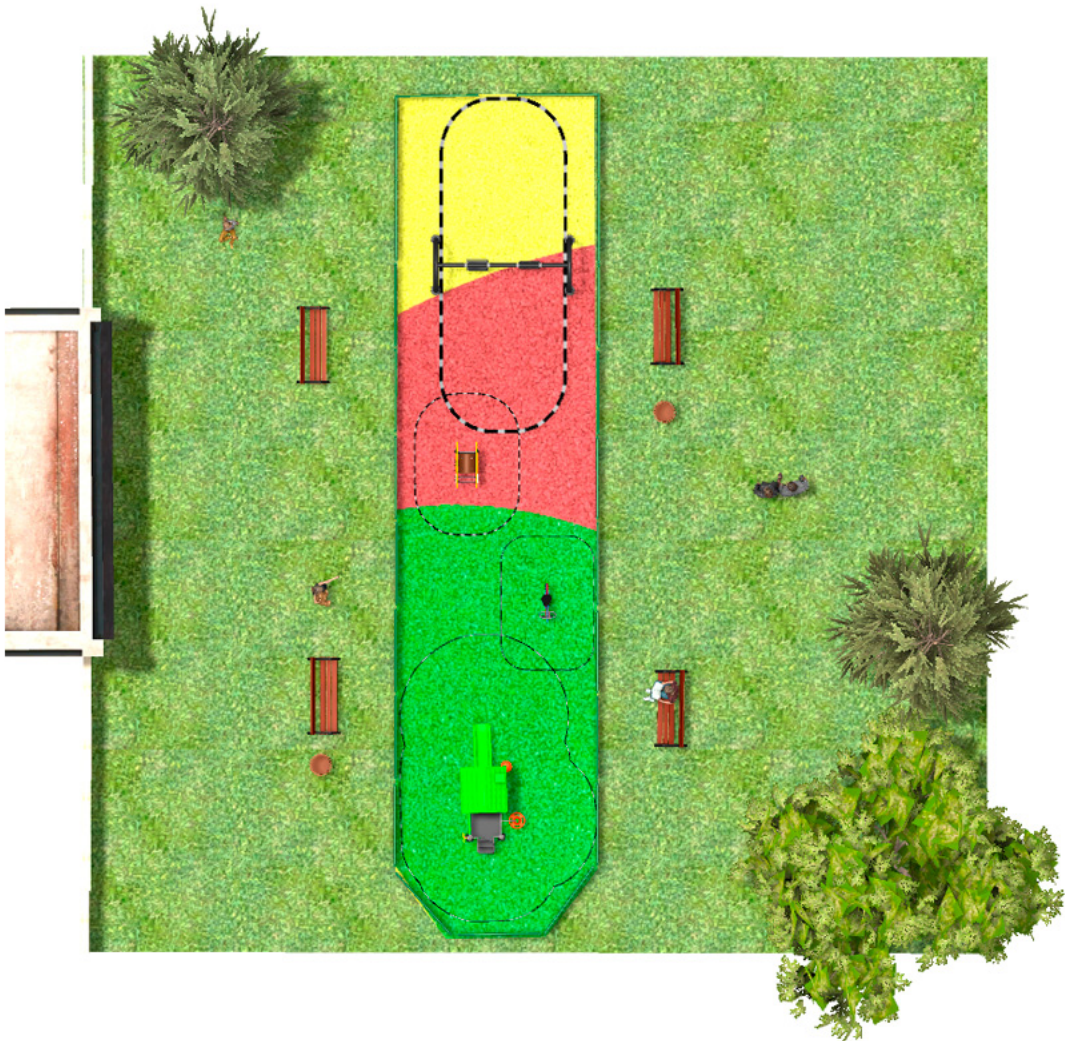

# BENITO

-Aires de Jeux

## Projet

PROJ-087-2018

Surface: 95 m<sup>2</sup>

Email: [info@benito.com](mailto:info@benito.com)

Téléphone: +34 93 852 1000