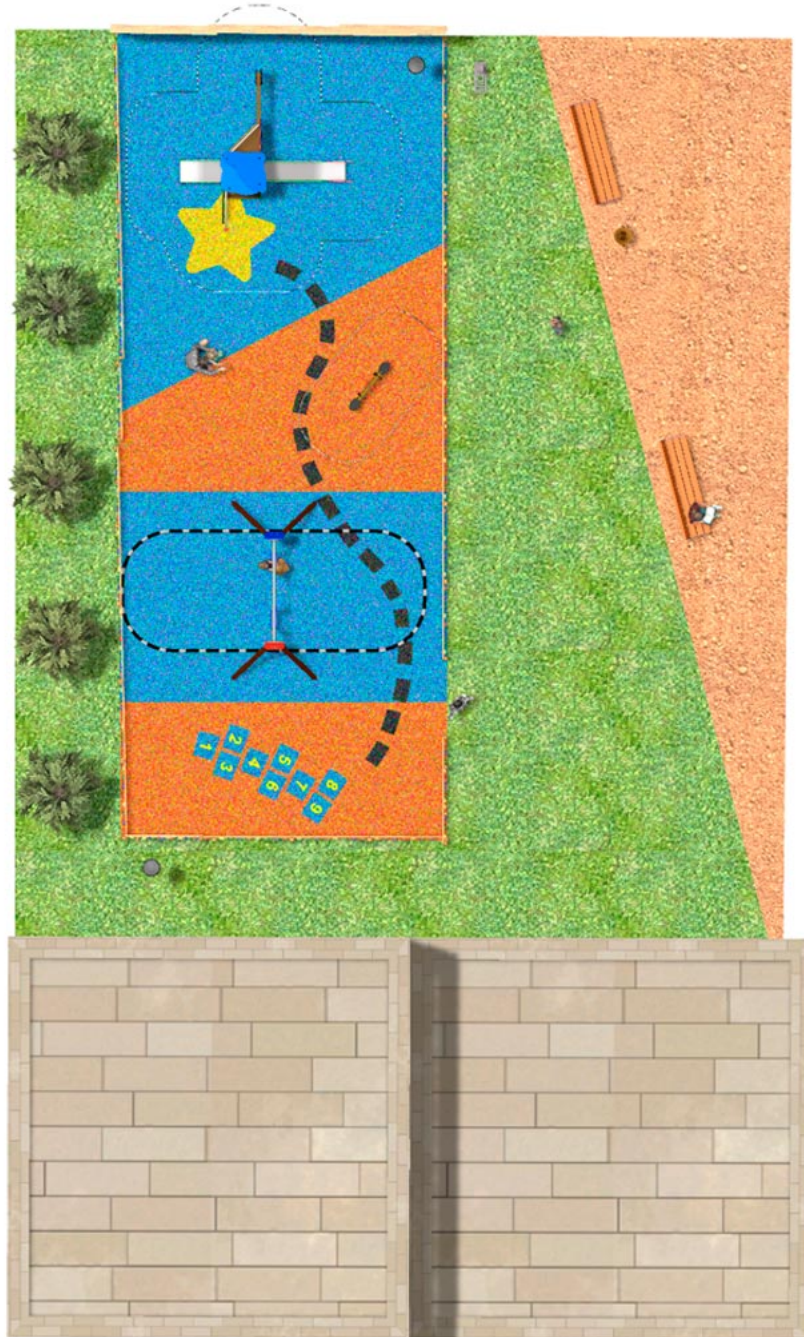

## -Aires de Jeux

## Projet

PROJ-157-2021

Surface: 180 m<sup>2</sup>

Email: [info@benito.com](mailto:info@benito.com)

Téléphone: +34 93 852 1000

# BENITO

-Aires de Jeux