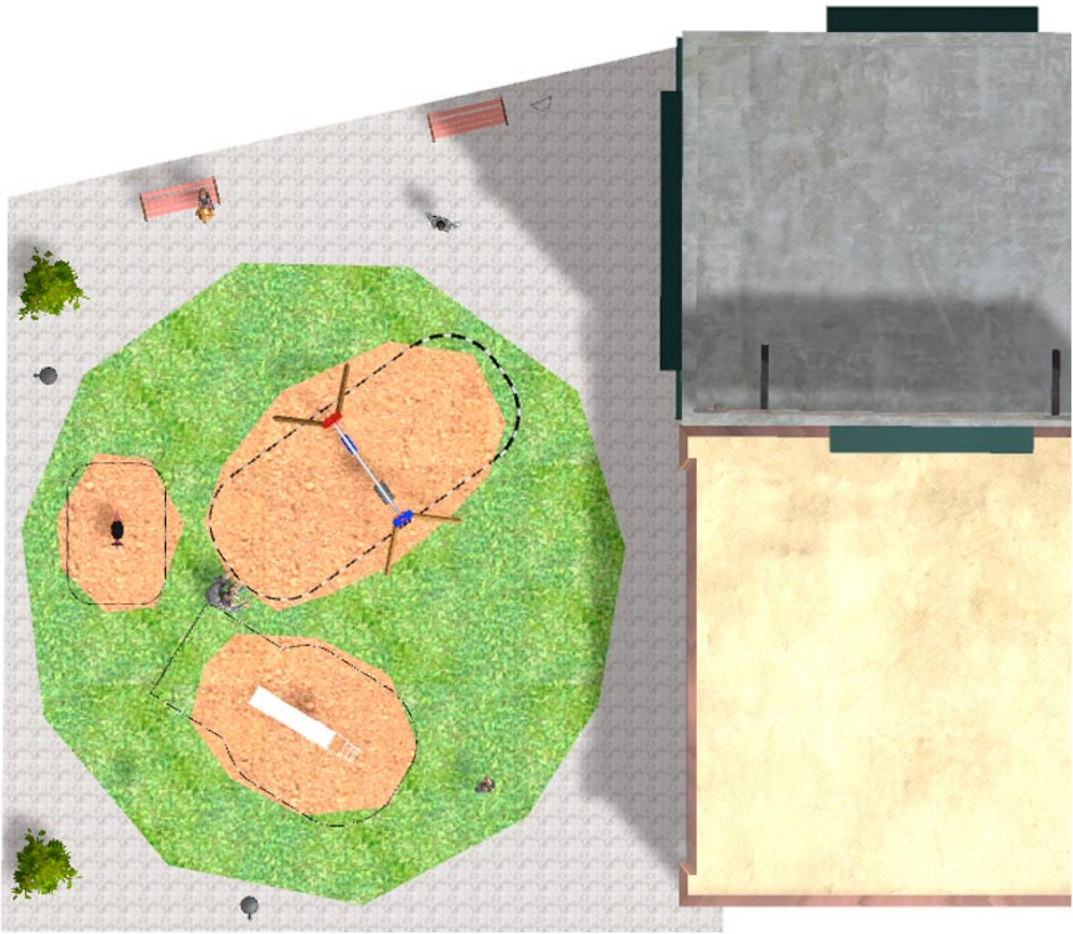

BENITO

-Aires de Jeux

Projet

PROJ-166-2021

Surface: 155 m²

Email: info@benito.com

Téléphone: +34 93 852 1000

BENITO

-Aires de Jeux

BENITO

-Aires de Jeux

BENITO

-Aires de Jeux

Produit	Description
<p>JFS18</p> 	<p>Foca Jeux sur ressort pour enfants, amusants et favorisent l'apprentissage. Fabriqués avec des matériaux résistants et certifiés conformément à la réglementation EN1176.</p> <p>Fiche Technique Certificat</p>
<p>JL1511000</p> 	<p>MADERA 1 Plat 1 Berceau Balançoires pour les enfants fabriquées avec différents matériaux tels que le bois et l'acier. Résistantes à l'abrasion, corrosion et intempéries.</p> <p>Fiche Technique JL1511000 Certificat Certificat</p>
<p>JT01</p> 	<p>Cloud Panneaux, PE-HD : polyéthylène de haute densité caractérisé par sa résistance aux abrasifs chimiques. En tant que polymère, il n'est pas sujet à la corrosion. Résistant aux impacts grâce à son élasticité et légèreté.</p> <p>Fiche Technique Certificat Certificat</p>