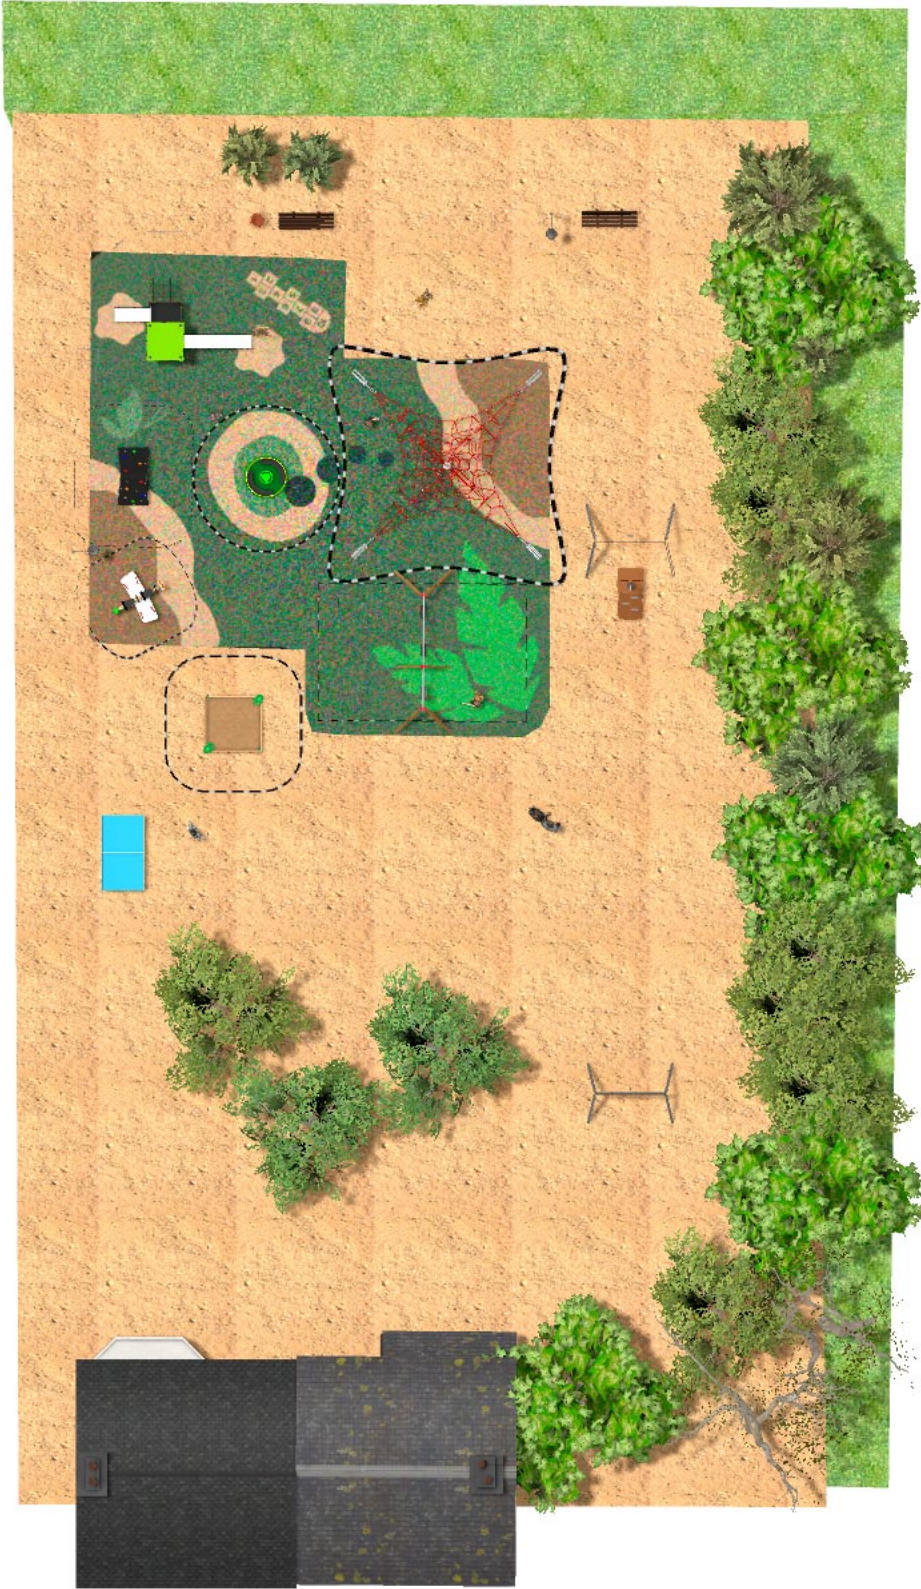

-Aires de Jeux

BENITO

-Aires de Jeux

BENITO

-Aires de Jeux

Produit	Description
<p data-bbox="172 159 264 185">JPVB03</p> 	<p data-bbox="368 159 464 185">Bosco 3</p> <p data-bbox="368 190 1461 302">Le design de la ligne BOSCO s'intègre aussi bien dans des espaces urbains que naturels. Les tours rappellent les cabanes dans les arbres et sont idéales pour vivre des aventures et se sentir comme un explorateur. Fabriquée avec des matériaux résistants aux intempéries qui ne subissent pratiquement aucune dégradation avec le temps.</p> <p data-bbox="368 331 671 358">Fiche Technique Certificat</p>
<p data-bbox="181 427 255 454">JFS11</p> 	<p data-bbox="368 427 416 454">Sky</p> <p data-bbox="368 459 1477 539">Le frisson de piloter un avion tandem, avec des amis suspendus aux ailes. Ressorts pour enfants, amusants et qui favorisent leur apprentissage. Fabriqué avec des matériaux durables et certifié selon la réglementation EN1176.</p> <p data-bbox="368 568 794 595">Fiche Technique Certificat Certificat</p>
<p data-bbox="193 696 244 723">JTI2</p> 	<p data-bbox="368 696 491 723">Tyrolienne</p> <p data-bbox="368 728 772 754">Poids maximum utilisateur - 69,5kg</p> <p data-bbox="368 759 1477 786">Structure, Métal : poteaux galvanisés et thermolaqués. Résistants à la corrosion, usure et vandalisme.</p> <p data-bbox="368 815 847 842">Fiche Technique JTI2 Certificat Certificat</p>
<p data-bbox="181 965 255 992">JC06B</p> 	<p data-bbox="368 965 456 992">Cosmic</p> <p data-bbox="368 996 1493 1023">Structure, Métal : acier galvanisé et thermolaqué résistant à la corrosion. Coloris : RAL 6018, RAL 1028.</p> <p data-bbox="368 1075 751 1102">Fiche Technique JC06B Certificat</p>
<p data-bbox="172 1234 264 1261">JPV310</p> 	<p data-bbox="368 1234 448 1261">Loop 1</p> <p data-bbox="368 1265 1493 1346">Découvrez la gamme Loop avec des éléments configurés de cordes, pièces d'escalade et circuits d'équilibre. Conçus pour stimuler l'imagination et le développement physique dans un environnement sûr, les produits Loop sont parfaits pour les parcs, les zones scolaires et les espaces publics.</p> <p data-bbox="368 1375 884 1402">Fiche Technique JPV310 Certificat Certificat</p>
<p data-bbox="181 1503 255 1529">JAM15</p> 	<p data-bbox="368 1503 475 1529">Kami 2x2</p> <p data-bbox="368 1534 810 1561">Thème marin attractif pour les plus petits.</p> <p data-bbox="368 1590 671 1617">Fiche Technique Certificat</p>
<p data-bbox="165 1771 271 1798">VMOTCE</p> 	<p data-bbox="368 1771 491 1798">Ping-Pong</p> <p data-bbox="368 1803 1485 1937">Table fabriquée avec structure intérieure en tube recouvert de polyester et noyau intérieur compacté en polyuréthane et fibre de verre. Stable et robuste, elle a une résistance supérieure à la nécessaire pour la pratique du jeu et est blindée contre de possibles actes vandaliques. Propriétés antichoc et antigraffiti. Lignes de jeu latérales blanches embouties dans la surface qui ne ressortent pas au toucher, ne pouvant donc pas être effacées ni abîmées. La balle rebondit activement et ne glisse pas.</p> <p data-bbox="368 1966 549 1993">Fiche Technique</p>