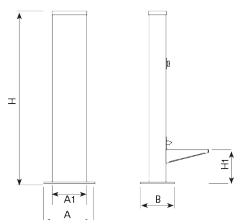

Aixeta ergonòmica ecològica, amb cabal d'aigua regulable que facilita l'estalvi del consum d'aigua. Cubeta d'acer inoxidable. Inclou aixelles, flexo entrada d'aigua i tuberia de desguàs.

Ancoratge recomanat: Mitjançant quatre pernys d'expansió de M8., Segons superfície i projecte.

Ref.	A	B	H	H1	H2
UM550	100	300	1010	980	200
UM551	100	300	1010	-	200