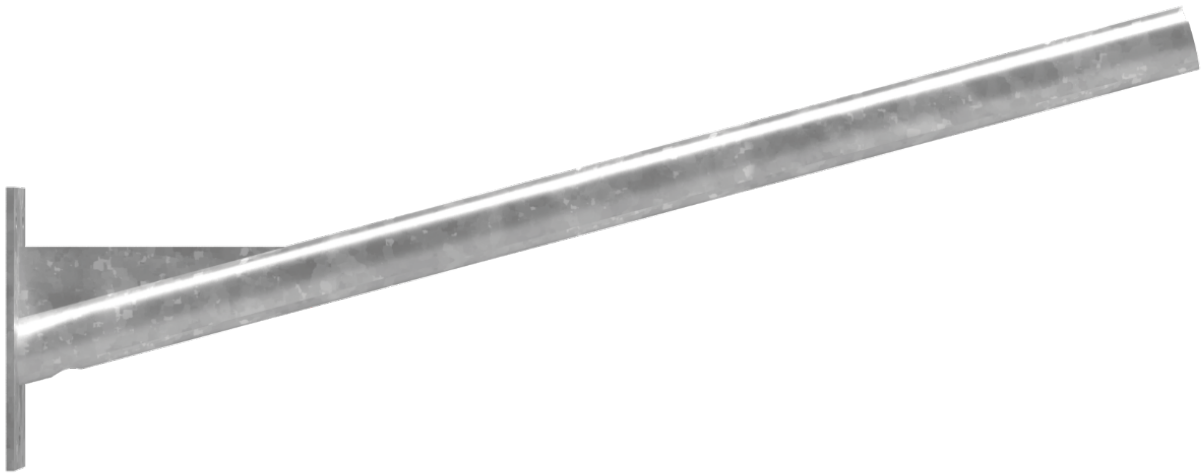

# Braç de paret Irmin T2

IRMIN750T2

Braç per a fixació a paret fabricat en acer S-235-JR galvanitzat.

La millora i evolució constant dels nostres productes, pot provocar algunes modificacions en les Especificacions tècniques i característiques dels mateixos sense previ avís.