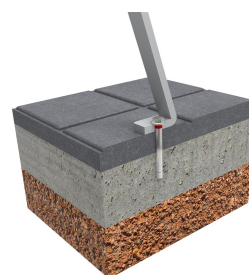

[UM510G](#)

La Font Egea destaca de la resta de les fonts de la gamma de Mobiliari Urbà pel seu acabat en color verd. Fabricada en ferro té una estructura principal rodona i aixeta niquelat de pressió. Ofereix la versió doble amb dos aixetes.

Cos d'acer de Ø190 mm amb tractament Ferrus, procés protector de el ferro, que garanteix una òptima resistència a la corrosió. Acabat imprimació epoxi i pintura polièster en pols color verd RAL 6005. Grifo polsador (UM510G) amb suport en acer niquelat. Marc angular i reixa embornal d'acer galvanitzat.

Ref.	A	B	H	H1
UM510/1	Ø195	-	1000	850