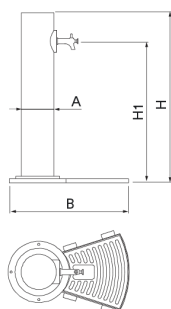

[UM510G](#)

La Font Egea destaca de la resta de les fonts de la gamma de Mobiliari Urbà pel seu acabat en color verd. Fabricada en ferro té una estructura principal rodona i aixeta niquelat de pressió. Ofereix la versió doble amb dos aixetes.

Cos d'acer de Ø190 mm amb tractament Ferrus, procés protector de el ferro, que garanteix una òptima resistència a la corrosió. Acabat imprimació epoxi i pintura polièster en pols color verd RAL 6005. Grifo polsador (UM510G) amb suport en acer niquelat. Marc angular i reixa embornal d'acer galvanitzat.

Ref.	A	B	H	H1
UM510/1	Ø195	-	1000	850