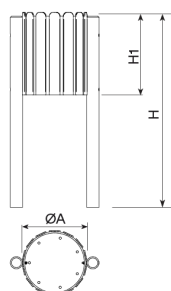

Paperera fabricada amb plàstic reciclat Rebnew, un material excepcional.

Amb resistència a la intempèrie, resistent a olis, àcids i aigua de mar. No es degrada. No s'estella. Antigraffiti.

Resistent a la humitat, no absorbeix aigua, d'assecat ràpid. ECOLÒGIC prové de producte reciclat i alhora és reciclable. Llarga vida útil. 100% Reciclable. Sense contaminants.

Fabricat de plàstics reciclats d'alta qualitat.

PREMIAT AMB "DER BLAUE ENGEL" Producte amb baixa incidència ambiental durant el seu cicle de vida.

Ancoratge recomanat: Mitjançant encast a terra.