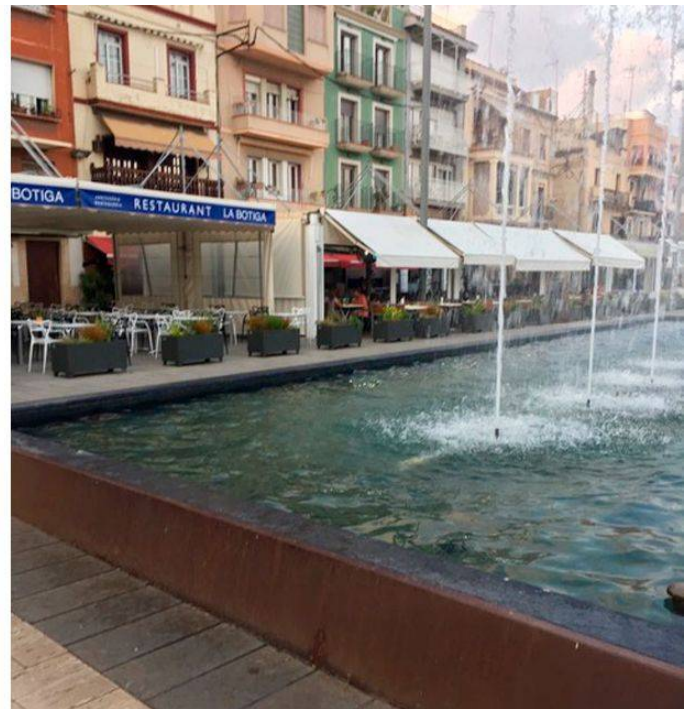

La millora i evolució constant dels nostres productes, pot provocar algunes modificacions en les Especificacions tècniques i característiques dels mateixos sense previ avís.