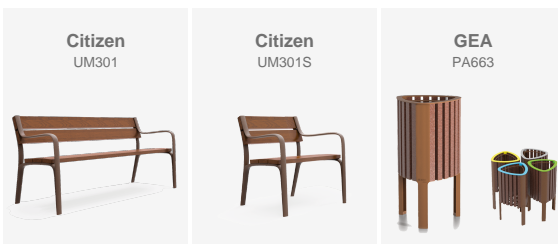

Instal·lades noves papereres Gea, íntegrament fabricades a base de polímer reciclat, a la zona de vianants del casc antic de Nerja.

Nerja és un municipi pesquer i agrícola pertanyent a la província de Màlaga. Està situat a la part més oriental de la Costa del Sol i banyat pel Mediterrani, limitant amb la província de Granada.

L'Ajuntament de Nerja ha col·locat noves papereres a la zona de vianants del casc antic. Concretament, s'ha instal·lat el model Gea, fabricat amb polímer reciclat recuperat de la fracció d'envasos de la recollida selectiva que garanteix la circularitat del material des del seu origen fins al final de la seva vida útil. Atractiu disseny, màxima funcionalitat, resistència als UV, l'aigua i la resta d'inclèmències meteorològiques.