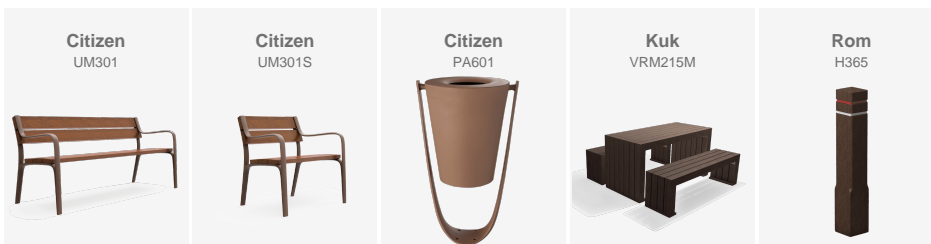

A Fuerteventura, renoven el seu mobiliari urbà amb bancs i papereres Citizen, dissenys d'Eugeni Quillet, i incorporen elements reciclats ReBnew, creant un entorn sostenible i acollidor.

Al poble de **Tuineje**, situat a l'illa de **Fuerteventura**, s'ha dut a terme una important renovació del **mobiliari urbà** amb l'objectiu de millorar l'espai públic per als residents i turistes. Tots els bancs del poble han estat substituïts per **bancs i cadires Citizen** de fusta, combinats amb **papereres Citizen**, models dissenyats per **Eugeni Quillet** en un elegant color **Marson**. A més, el municipi ha apostat per la **sostenibilitat** incorporant mobiliari fet amb material reciclat, conegut com **ReBnew**. Aquest mobiliari inclou **taules de picnic Pik** i **pilones ROM**, que també s'utilitzen per al control del trànsit al centre de la ciutat. La renovació busca crear un entorn més **modern i còmode** per als habitants i per als turistes que visitin el poble aquest estiu, oferint un espai més funcional i **respectuós amb el medi ambient**.

V. | La millora i evolució constant dels nostres productes, pot provocar algunes modificacions en les Especificacions tècniques i característiques dels mateixos sense previ avís.