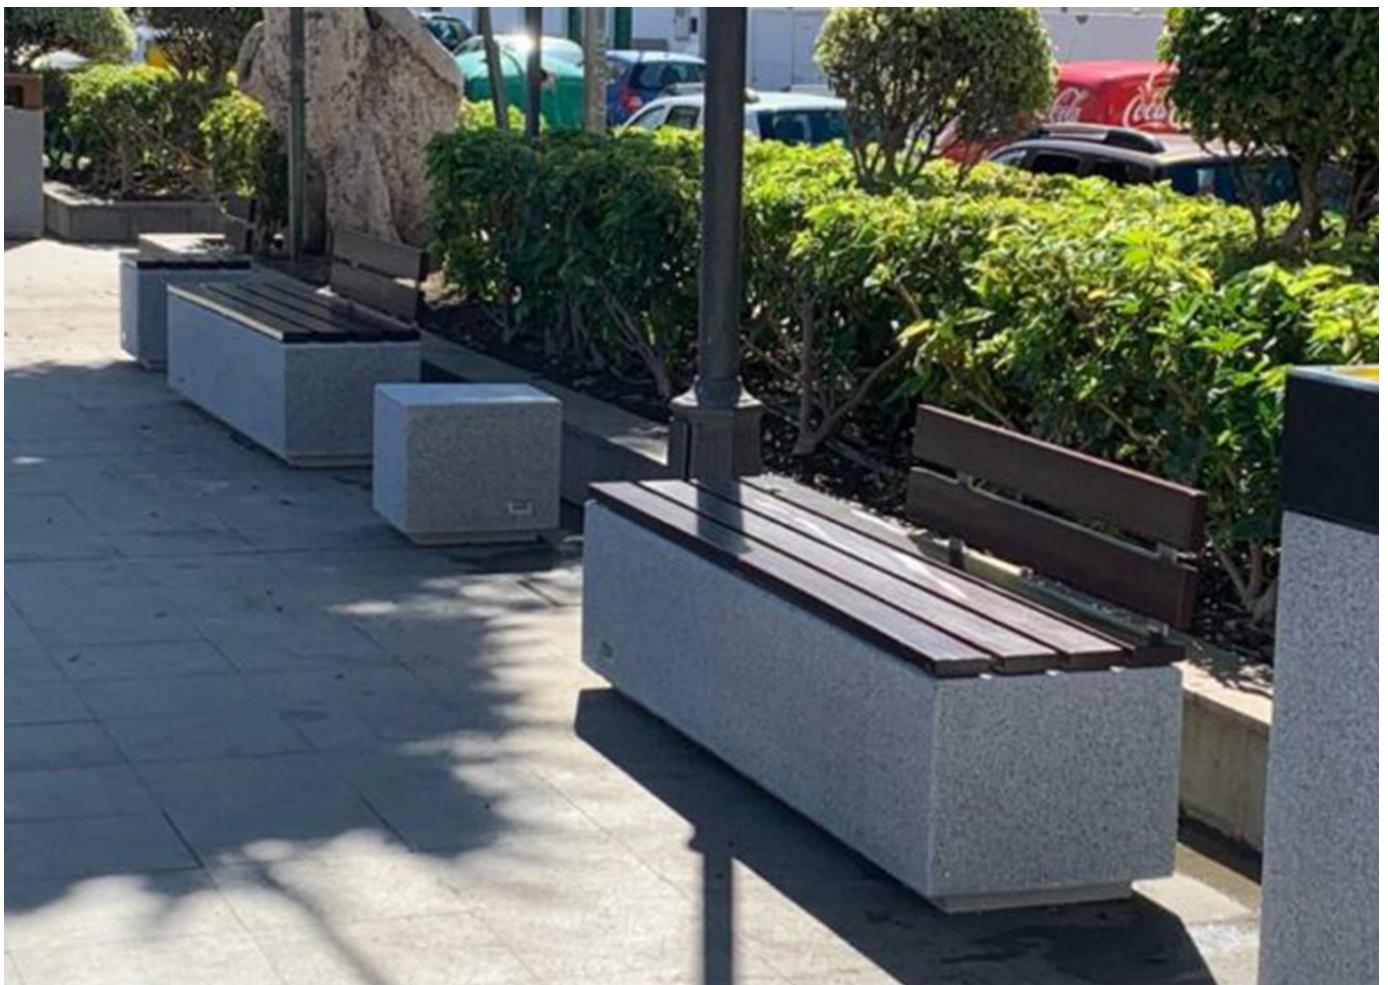

V. | La millora i evolució constant dels nostres productes, pot provocar algunes modificacions en les Especificacions tècniques i característiques dels mateixos sense previ avís.

BENITO

info@benito.com
tel. 93 852 1000