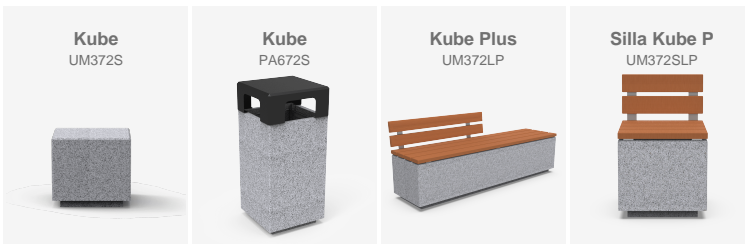

La plaça del Llano a Alcalà i el passeig marítim de Playa de San Juan ja llueixen els seus nous bancs i papereres.

Guía de Isora és un municipi situat al sud-oest de Tenerife. Presenta una gran riquesa natural ja que una part pertany al parc natural de la Corona Forestal i una altra al parc nacional del Teide.

Està format per 17 nuclis urbans entre els quals es troben Alcalá i San Juan que ja llueixen nous **bancs i papereres de formigó de BENITO**.

Aquests productes són resistents a alts nivells de salinitat pel que milloraran la comoditat dels habitants i turistes de la plaça del Llano i el passeig marítim de Playa de San Juan.

Aquest projecte es suma a la recent renovació del mobiliari urbà que ha iniciat Guía de Isora a les zones més properes a la costa.