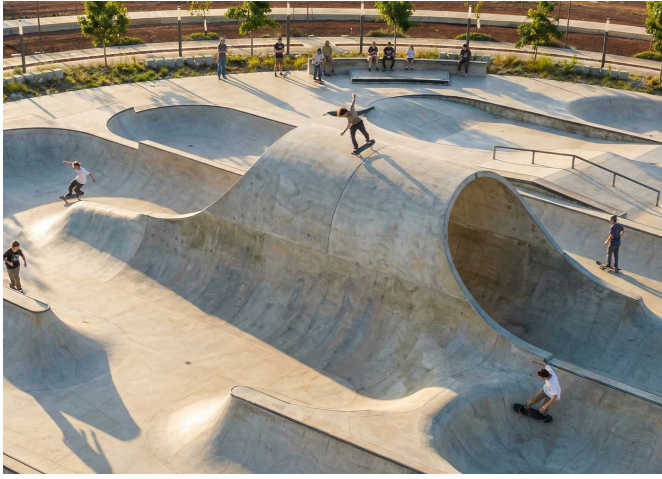

V. | La millora i evolució constant dels nostres productes, pot provocar algunes modificacions en les Especificacions tècniques i característiques dels mateixos sense previ avís.

BENITO

info@benito.com
tel. 93 852 1000