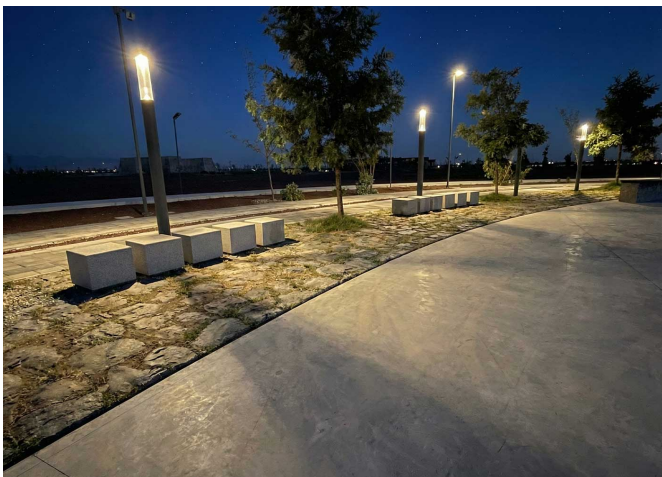

V. | La millora i evolució constant dels nostres productes, pot provocar algunes modificacions en les Especificacions tècniques i característiques dels mateixos sense previ avís.

BENITO

info@benito.com
tel. 93 852 1000