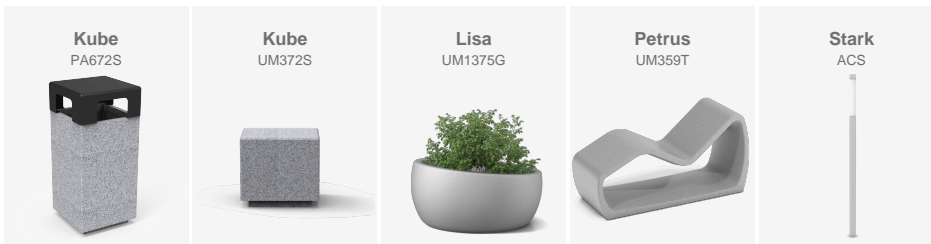

Renovació del Port Olímpic de Barcelona amb elements Kube de Benito Urban, que realcen la bellesa i resisteixen la salinitat. Aquesta millora ofereix estètica i funcionalitat a l'entorn costaner.

Barcelona

València

BENITO instal·la mobiliari urbà i lluminàries al nou passeig marítim de Marina Vela a Barcelona.

Barcelona

La capital búlgara aposta pels bancs, cadires i papereres de formigó Kube per una de les seves places més populars, la Plaça Slaveykov, situada al centre de la ciutat.

Sofia (Bulgària)

BENITO

-Mobiliari Urbà

Ciudad de México (Mèxic)

El nou mobiliari del Parque Ecológico Lago de Texcoco inclou cadires i papereres Kube, gandules Petrus i jardineres Lisa en formigó, juntament amb lluminàries Stark i pistes Benito.