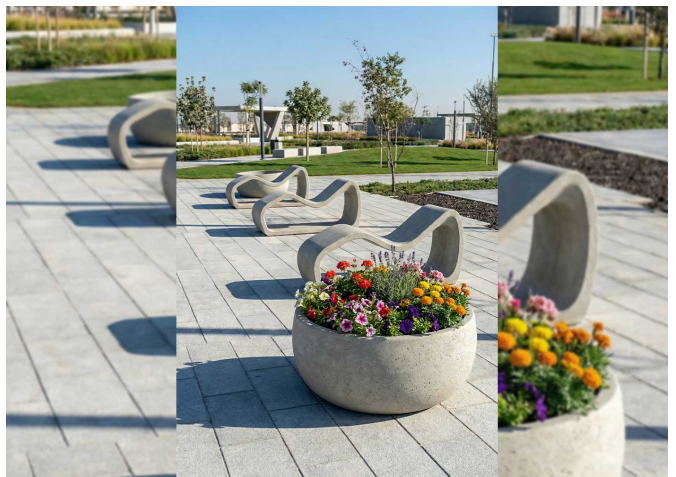

V. | La millora i evolució constant dels nostres productes, pot provocar algunes modificacions en les Especificacions tècniques i característiques dels mateixos sense previ avís.

BENITO

info@benito.com
tel. 93 852 1000