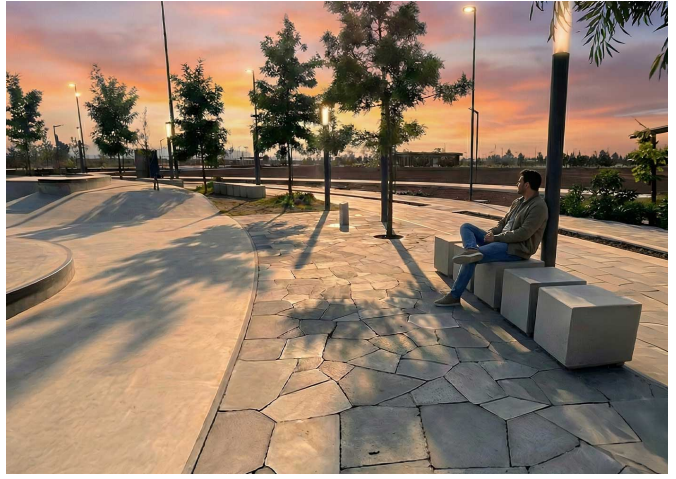

V. | La millora i evolució constant dels nostres productes, pot provocar algunes modificacions en les Especificacions tècniques i característiques dels mateixos sense previ avís.

BENITO

info@benito.com
tel. 93 852 1000