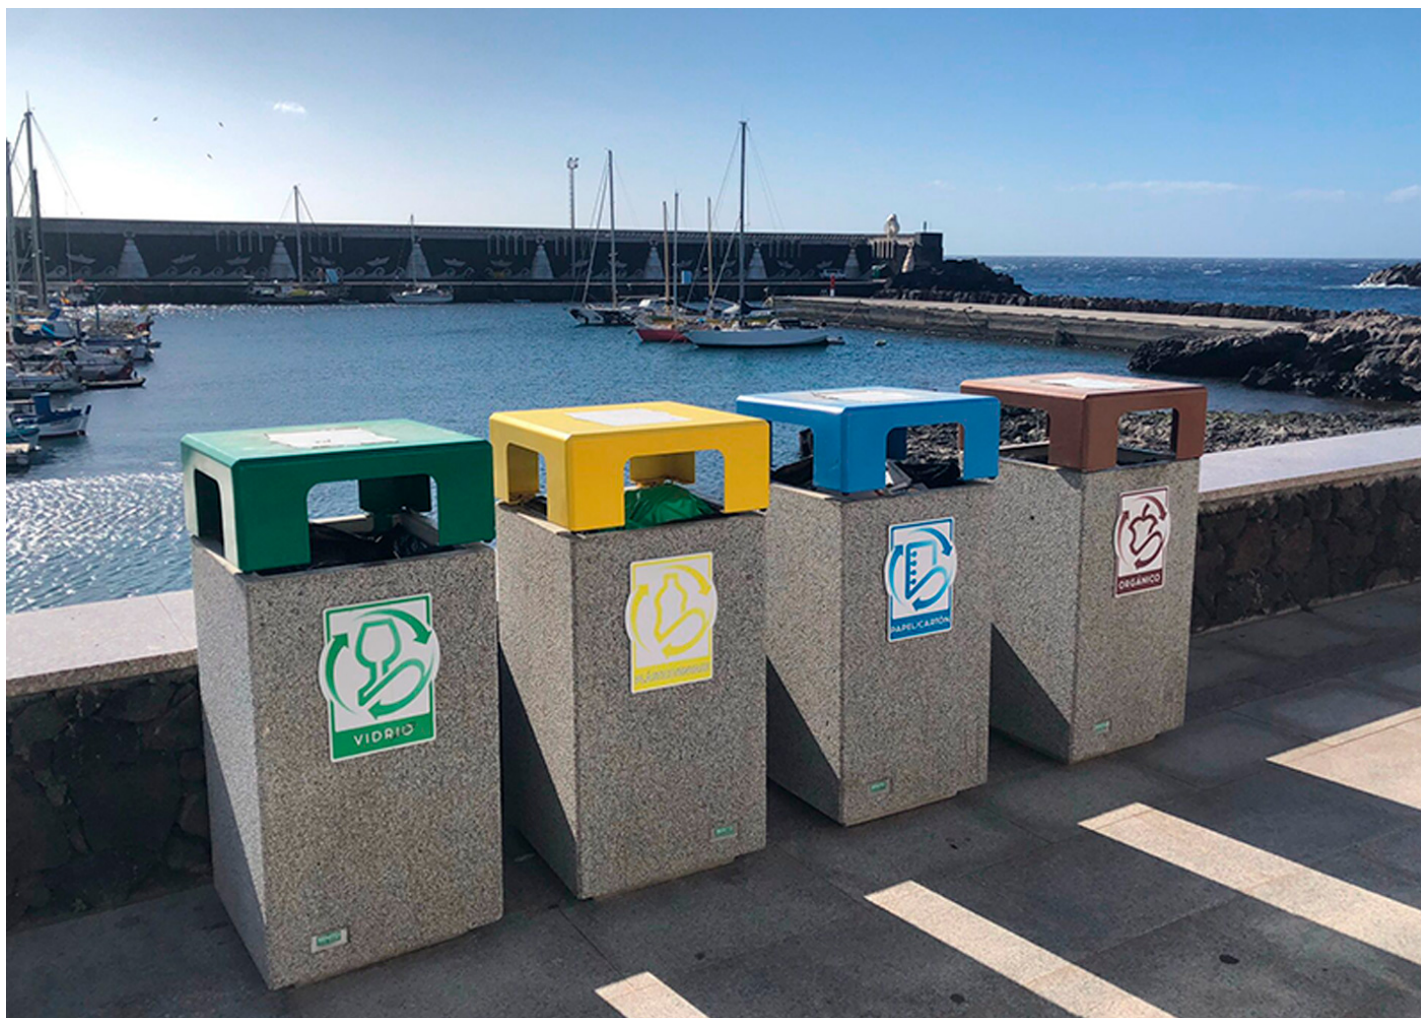

BENITO instal·la papereres Kube Selectif a tota l'illa del Hierro a Canàries per facilitar als usuaris la recollida selectiva.

El Hierro (Tenerife)

Al port marítim del Port de la Selva, s'han instal·lat papereres de classificació selectiva de la línia Kube Selectif.

El Port de la Selva (Girona)

BENITO

-Mobiliari Urbà

El Hierro (Tenerife)

BENITO instal·la papereres Kube Selectif a tota l'illa del Hierro a Canàries per facilitar als usuaris la recollida selectiva.

Kube Selectif Verd
PA672SV

El Hierro, Illes Canàries, Espanya, ha instal·lat papereres **Kube Selectif** a tota l'illa.

La instal·lació d'aquest producte facilita als usuaris la recollida selectiva.

Aquesta paperera està fabricada en formigó. **Material SENSE MANTENIMENT.** Resistent a la humitat. Per la seva resistència, ideal per a zones amb condicions climàtiques adverses.

Kube Selectif Verd
PA672SV

El Port de la Selva és una de les localitats turístiques més importants del nord de la Costa Brava, fronterera amb França.

El cos de la paperera **Kube Selectif** està fabricat en formigó gris granític d'aspecte rugós. La tapa s'ha fabricat en acer amb tractament protector FERRUS, un tractament de triple capa que consisteix en un bany electrolític (zincat) posterior a una neteja per granallat, una capa d'imprimació epòxid i una tercera de pintura polièster. La qualitat dels materials i dels acabats d'aquest producte el fa ideal per instal·lacions en façanes marítimes.