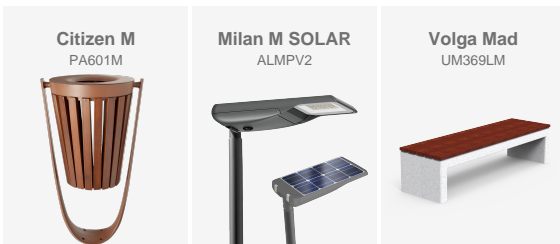

Instal·lació de lluminàries Milan Solar: disseny tot en un amb panell solar, bateria i control integrat, acompanyat de bancs Volga i papereres Citizen. Solució funcional i elegància urbana.

Barcelona

Kfar Saba, ciutat del Districte Central d'Israel, instal·la bancs i papereres de BENITO a la seva avinguda principal amb l'objectiu de millorar notablement el mobiliari urbà de la zona.

Kfar Saba (Israel)

BENITO instal·la a Caseres bancs Oslo, papereres Citizen i jardineres Das fabricats amb materials robusts, d'estil modern i arquitectònic.

Tarragona

BENITO

-Mobiliari Urbà

Barcelona

Instal·lació de lluminàries Milan Solar: disseny tot en un amb panell solar, bateria i control integrat, acompanyat de bancs Volga i papereres Citizen. Solució funcional i elegància urbana.

En la localitat de Polinyà, a la província de Barcelona, s'ha dut a terme una ampliació significativa del Cementiri Municipal, amb l'objectiu de millorar la seva funcionalitat i estètica.

En aquest projecte, s'han instal·lat **lluminàries Milan Solar**, que integren un panell solar, una bateria i un sistema de control en la pròpia estructura, proporcionant una solució eficient i sostenible per a la il·luminació. A més, el nou mobiliari urbà ha estat seleccionat amb cura per harmonitzar amb l'entorn. Els **bancs Volga**, amb làmines de fusta, ofereixen un espai acollidor per al descans, mentre que les **papereres Citizen M** faciliten la neteja i el manteniment del lloc.