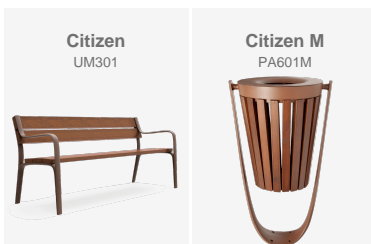

En la localitat de Polinyà, a la província de Barcelona, s'ha dut a terme una ampliació significativa del Cementiri Municipal, amb l'objectiu de millorar la seva funcionalitat i estètica.

En aquest projecte, s'han instal·lat **lluminàries Milan Solar**, que integren un panell solar, una bateria i un sistema de control en la pròpia estructura, proporcionant una solució eficient i sostenible per a la il·luminació. A més, el nou mobiliari urbà ha estat seleccionat amb cura per harmonitzar amb l'entorn. Els **bancs Volga**, amb làmines de fusta, ofereixen un espai acollidor per al descans, mentre que les **papereres Citizen M** faciliten la neteja i el manteniment del lloc.

BENITO

info@benito.com
tel. 93 852 1000

BENITO

-Mobiliari Urbà

Kfar Saba (Israel)

Kfar Saba, ciutat del Districte Central d'Israel, instal·la bancs i papereres de BENITO a la seva avinguda principal amb l'objectiu de millorar notablement el mobiliari urbà de la zona.