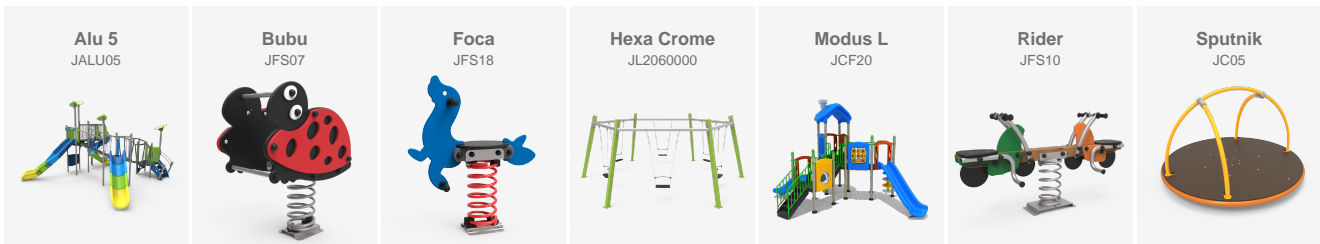

Mumbai (Índia)

BENITO ha fet possible que la presa de Muel compti amb un nou espai urbà on els nens poden aprendre la història del seu municipi amb total seguretat i diversió.

Saragossa

BENITO equipa amb mobiliari, jocs infantils i il·luminació decorativa els espais comunitaris d'un complex residencial de 9 hectàrees situat al Cairo.

Sheikh Zayed City (Egipte)

BENITO

-Jocs Infantils

Mumbai (Índia)

Una de les constructores més grans del país ha confiat en BENITO per l'assessorament i posterior adquisició d'un parc infantil multifuncional per una de les zones residencials més populars i luxoses de Mumbai.