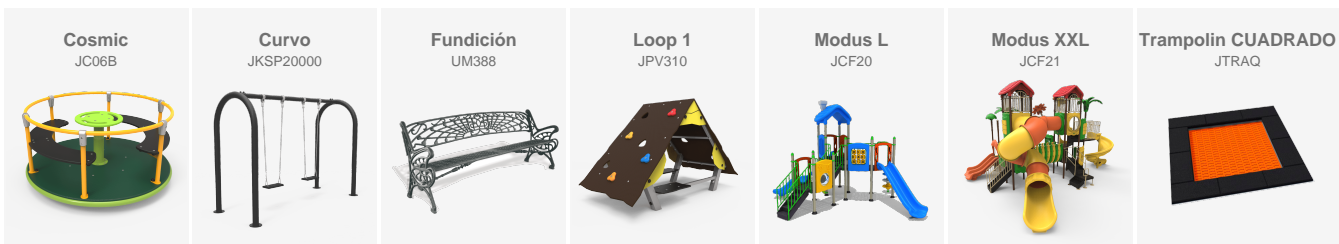

BENITO

-Jocs Infantils

Huelva

Gran projecte de zones de joc infantil al municipi d'Aljaraque, Huelva. Instal·lació de dos parcs equipats amb diversos elements lúdics pertanyents a la gamma MODUS.

Hem desenvolupat un gran projecte d'àrees de joc infantil a la localitat d'Aljaraque (Huelva), creant un espai urbà ple de color, vida i diversió per als més petits. En aquesta actuació s'han instal·lat dos parcs diferenciats per edats: un destinat a infants de fins a 6 anys i un altre per a edats compreses entre 6 i 12 anys, fomentant el joc segur i adaptat al seu desenvolupament.

Totes dues zones compten amb diversos elements lúdics pertanyents a la gamma MODUS de Benito Urban. S'han instal·lat un joc modular MODUS L i un altre XXL, juntament amb un carrusel COSMIC, un gronxador corbat mixt, un element d'escalada, un trampolí quadrat i bancs de fosa de colors que completen l'espai.

L'ús de paviment amortidor multicolor i tanques decoratives converteixen aquest espai en un entorn alegre i segur, perfectament integrat en el teixit urbà d'Aljaraque.

V. | La millora i evolució constant dels nostres productes, pot provocar algunes modificacions en les Especificacions tècniques i característiques dels mateixos sense previ avís.

BENITO

info@benito.com
tel. 93 852 1000