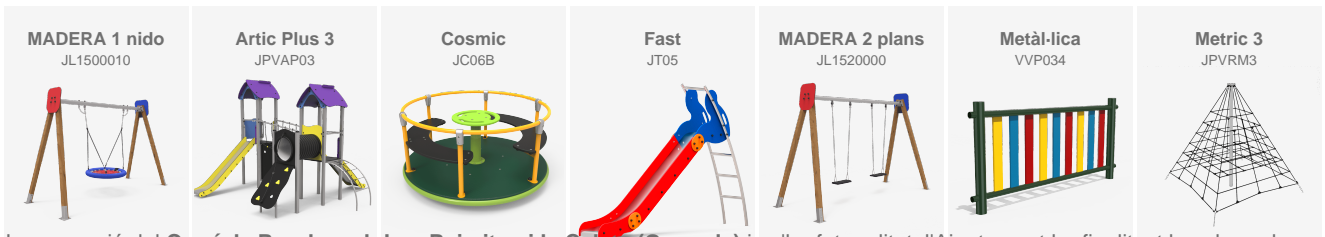

BENITO

info@benito.com
tel. 93 852 1000

BENITO

-Jocs Infantils

Granada

Finalitzat el projecte al barri dels Pajaritos, Granada, amb una zona de jocs infantils y un parc biosaludable que ha suposat una important millora pel seu entorn.