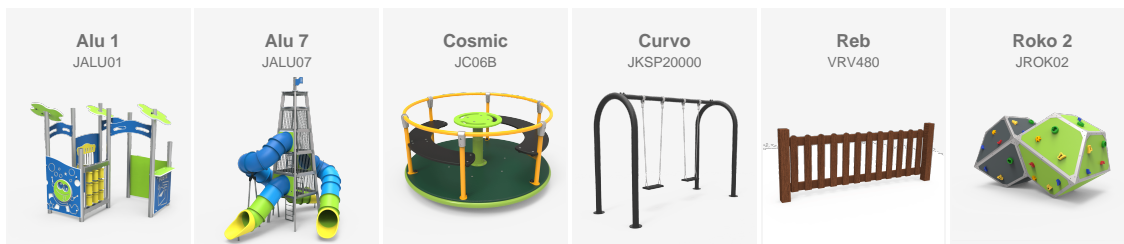

El Perelló (València) ja gaudeix de l'esperat parc infantil, ubicat al Carrer Crevillent, al costat del poliesportiu.

El Perelló estrena una àrea lúdico-recreativa amb jocs per a diferents edats.

Es pretén donar un ús més específic a aquest espai, centrant-lo en la població infantil, que no disposa d'espais propis en aquesta zona per a l'entreteniment. Conté tobogans, gronxadors, balancins i casetes per a la interacció entre els nens.

A més dels jocs infantils, s'ha instal·lat un paviment de cautxú, bancs i una tanca, amb la qual El Perelló ha guanyat una nova zona per que les famílies gaudeixin.