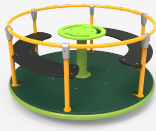

BENITO

-Jocs Infantils

Saragossa

BENITO ha fet possible que la presa de Muel compti amb un nou espai urbà on els nens poden aprendre la història del seu municipi amb total seguretat i diversió.

L'Ajuntament de Muel, situat a la província de Saragossa (Aragó), va contactar amb el Grup BENITO NOVATILU amb la finalitat d'adaptar un espai amb jocs infantils preservant la història de la zona en la qual s'instal·laria.

El projecte es va desenvolupar en la presa romana de Muel, ubicació que va ser un gran repte per al Grup a causa del seu caràcter històric.

L'objectiu del projecte era aconseguir un equilibri entre la història de l'espai i els nous jocs infantils del Grup BENITO NOVATILU, i així aconseguir espais lúdics per a totes les edats, utilitzant dissenys actuals que s'integrassin en l'entorn i respectessin el fonament històric de la zona.