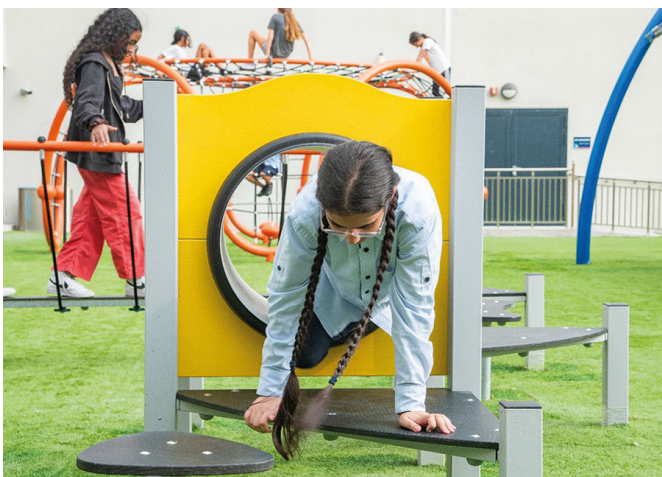

BENITO

info@benito.com
tel. 93 852 1000