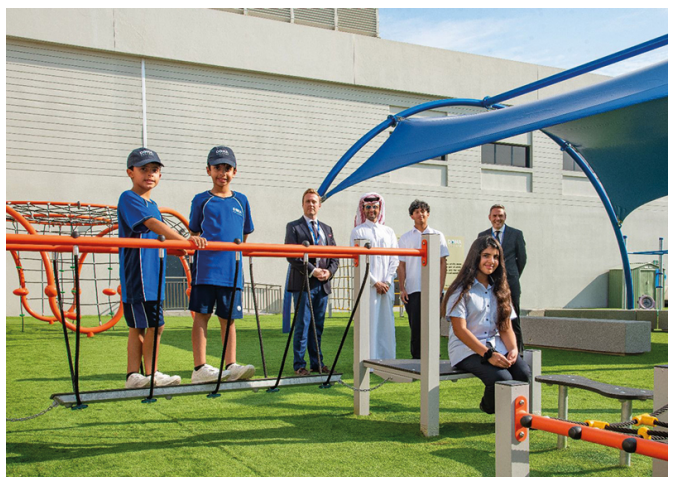

BENITO

info@benito.com
tel. 93 852 1000