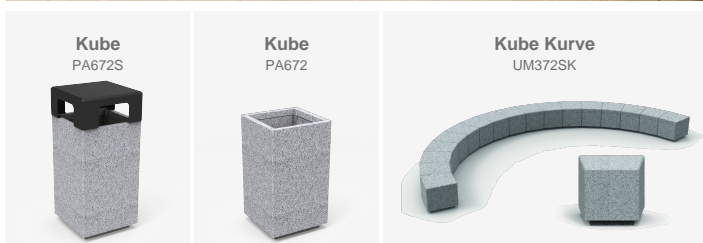

El municipi de la Moraleja instal·la mobiliari urbà de formigó, amb l'objectiu de renovar la imatge d'aquest espai singular.

L'ajuntament de la Moraleja (Càceres) ha confiat en BENITO per l'assessorament i posterior adquisició de mobiliari urbà de formigó modular i adaptable. L'objectiu de la instal·lació dels bancs, jardineres i papereres era renovar la imatge d'aquest singular espai on es pot apreciar un abans i un després.