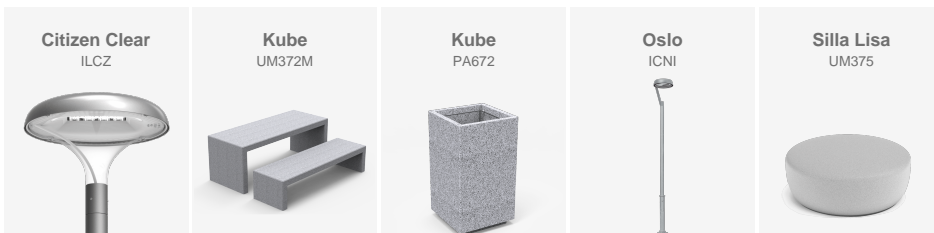

Casavatore, municipi italià situat a la ciutat metropolitana de Nàpols, ha apostat pels productes BENITO.

---

**Casavatore (Itàlia)**

El municipi de la Moraleja instal·la mobiliari urbà de formigó, amb l'objectiu de renovar la imatge d'aquest espai singular.

---

**Càceres**

Casavatore, municipi italià situat a la ciutat metropolitana de Nàpols, ha apostat pels productes BENITO.

Concretament, es tracta de la taula Kube (UM372M), fabricada en formigó prefabricat color blanc granític d'aspecte llis, junt a la paperera Kube (PA672) a joc.

També s'han instal·lat lluminàries Citizen (ILCZ0) que destaquen pel seu disseny amb una extraordinària relació entre eficiència i cost. Aquest model està dissenyat per a tot tipus d'espais urbans gràcies a les combinacions de potències i distribucions fotomètriques disponibles.