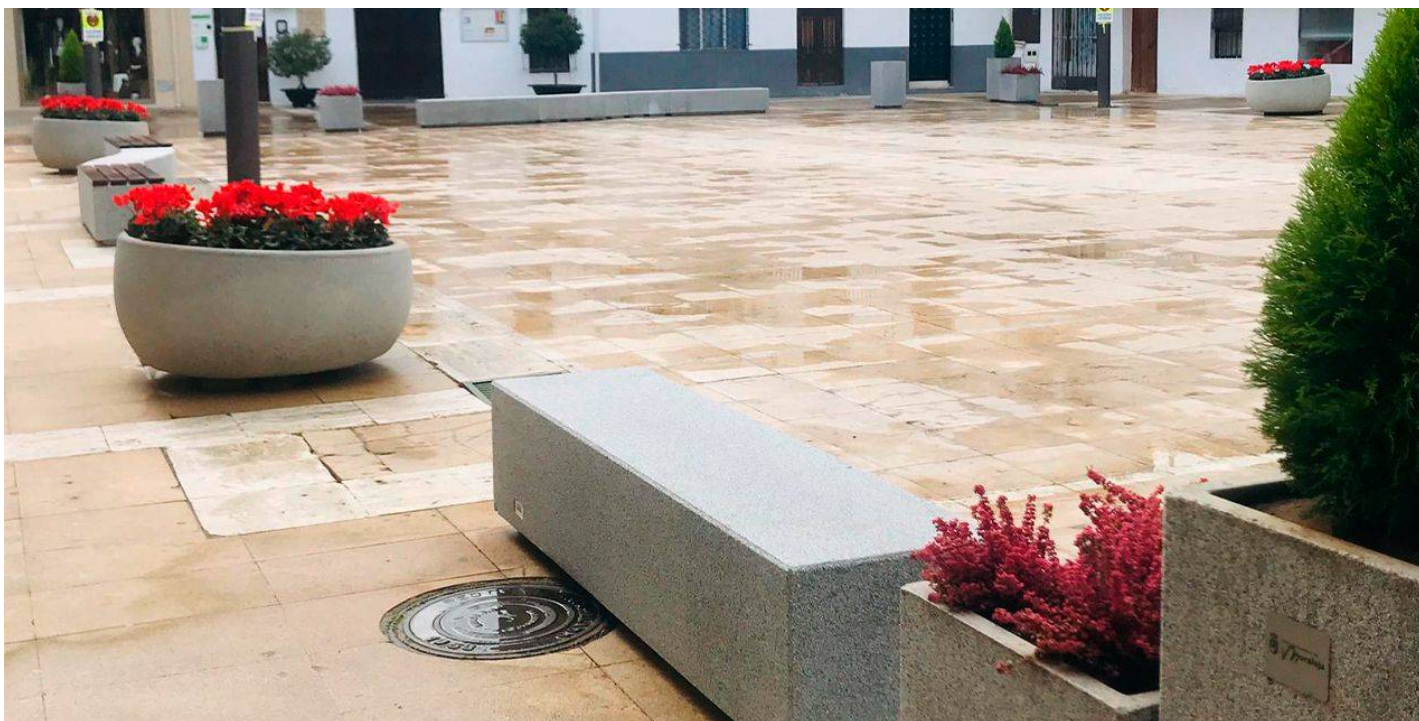

**BENITO**

info@benito.com  
tel. 93 852 1000

El municipi de la Moraleja instal·la mobiliari urbà de formigó, amb l'objectiu de renovar la imatge d'aquest espai singular.

L'ajuntament de la Moraleja (Càceres) ha confiat en BENITO per l'assessorament i posterior adquisició de mobiliari urbà de formigó modular i adaptable. L'objectiu de la instal·lació dels bancs, jardineres i papereres era renovar la imatge d'aquest singular espai on es pot apreciar un abans i un després.