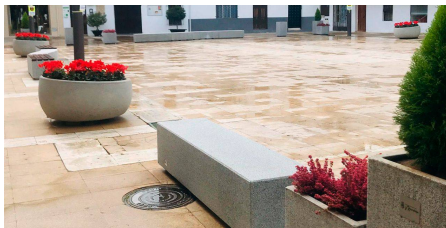

Casavatore, municipi italià situat a la ciutat metropolitana de Nàpols, ha apostat pels productes BENITO.

---

**Casavatore (Itàlia)**

El municipi de la Moraleja instal·la mobiliari urbà de formigó, amb l'objectiu de renovar la imatge d'aquest espai singular.

---

**Càceres**

Casavatore, municipi italià situat a la ciutat metropolitana de Nàpols, ha apostat pels productes BENITO.

Concretament, es tracta de la taula Kube (UM372M), fabricada en formigó prefabricat color blanc granític d'aspecte llis, junt a la paperera Kube (PA672) a joc.