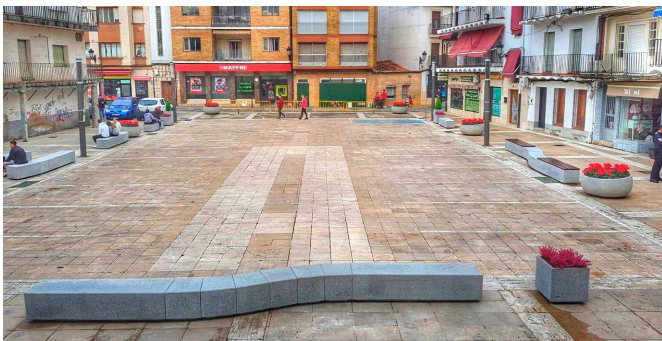

**BENITO**

info@benito.com  
tel. 93 852 1000

El municipi de la Moraleja instal·la mobiliari urbà de formigó, amb l'objectiu de renovar la imatge d'aquest espai singular.

L'ajuntament de la Moraleja (Càceres) ha confiat en BENITO per l'assessorament i posterior adquisició de mobiliari urbà de formigó modular i adaptable. L'objectiu de la instal·lació dels bancs, jardineres i papereres era renovar la imatge d'aquest singular espai on es pot apreciar un abans i un després.