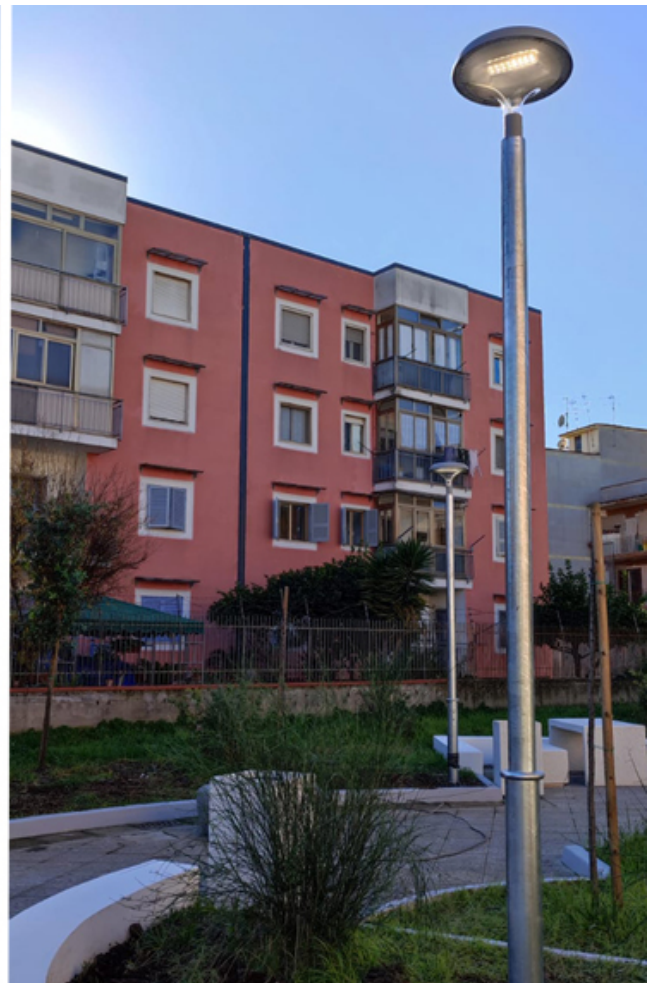

V. | La millora i evolució constant dels nostres productes, pot provocar algunes modificacions en les Especificacions tècniques i característiques dels mateixos sense previ avís.

BENITO

info@benito.com
tel. 93 852 1000