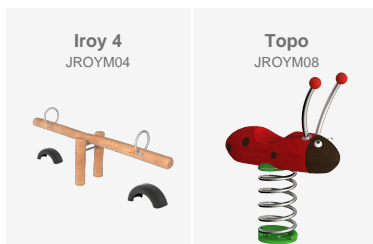

**BENITO**

info@benito.com  
tel. 93 852 1000

Canillo (Andorra) ja disposa d'un parc infantil amb jocs de robinia, una excel·lent opció per a aquells que busquen gaudir de la natura i divertir-se al mateix temps.