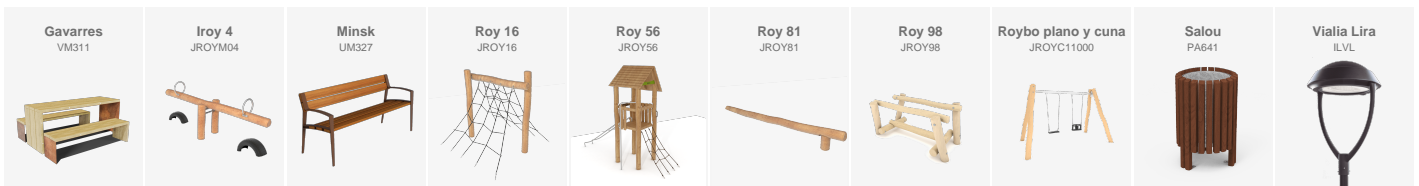

**Andorra**

El parc Bassa dels Hermanos de Vic instal·la jocs de fusta de robínia. Un conjunt de jocs que combinen modernitat, tradició i una de les fustes més resistents.

---

**Vic (Barcelona)**

Remodelació integral del Parc del Bassot a Vilalba dels Arcs, amb nous jocs de robínia, mobiliari urbà i lluminàries Vialia Lira, creant un espai natural i funcional per a totes les edats.