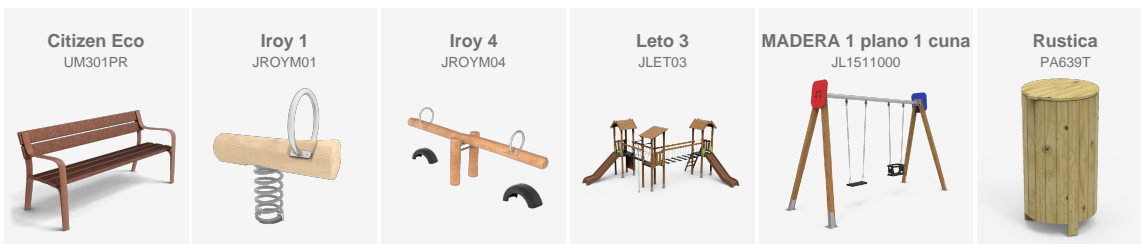

Hem instal·lat a la Montaña de la Breña Baja un parc infantil amb jocs de fusta i mobiliari sostenible perquè famílies gaudeixin del joc i la natura.

En aquest nou parc infantil ubicat a la **Montaña de la Breña Baja**, Tenerife, hem instal·lat una variada gamma d'equipaments per al joc i el descans. Destaquen el **joc modular LETO 03**, un **gronxador de fusta amb seient pla i cunya**, un **balancí** i un **muelle**, tots fabricats amb fusta de robínia, coneguda per la seva resistència i sostenibilitat.

Per completar l'espai, s'han col·locat **bancs Citizen ECO** elaborats amb **ReBnew**, el nostre innovador material reciclat d'alta durabilitat, i **papereres Rustica de fusta** amb capacitat de 90 litres, dissenyades per integrar-se harmònicament amb l'entorn natural.

La **Montaña de la Breña Baja**, situada a l'illa de Tenerife, és un paratge natural privilegiat, amb vistes impressionants a l'oceà Atlàntic i una vegetació autòctona que ofereix un entorn perfecte per a l'oci a l'aire lliure. Aquest projecte neix amb la intenció de proporcionar un espai segur, accessible i sostenible on famílies i visitants puguin gaudir del joc i la natura.