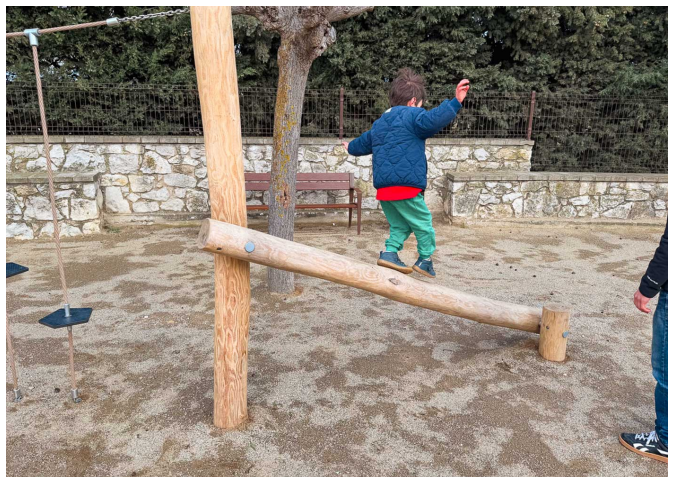

V. | La millora i evolució constant dels nostres productes, pot provocar algunes modificacions en les Especificacions tècniques i característiques dels mateixos sense previ avís.