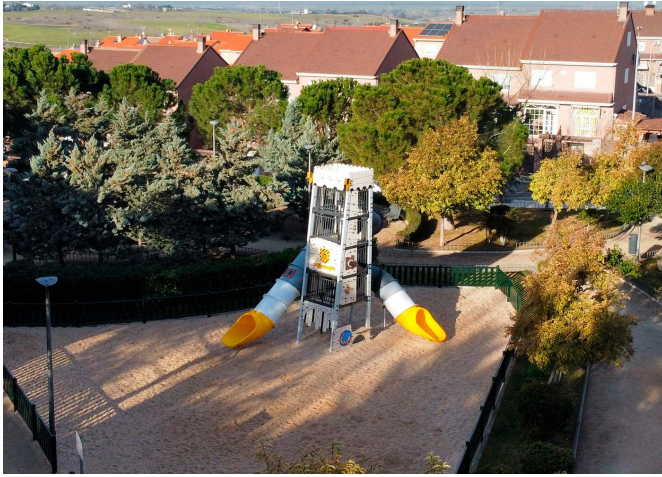

La millora i evolució constant dels nostres productes, pot provocar algunes modificacions en les Especificacions tècniques i característiques dels mateixos sense previ avís.