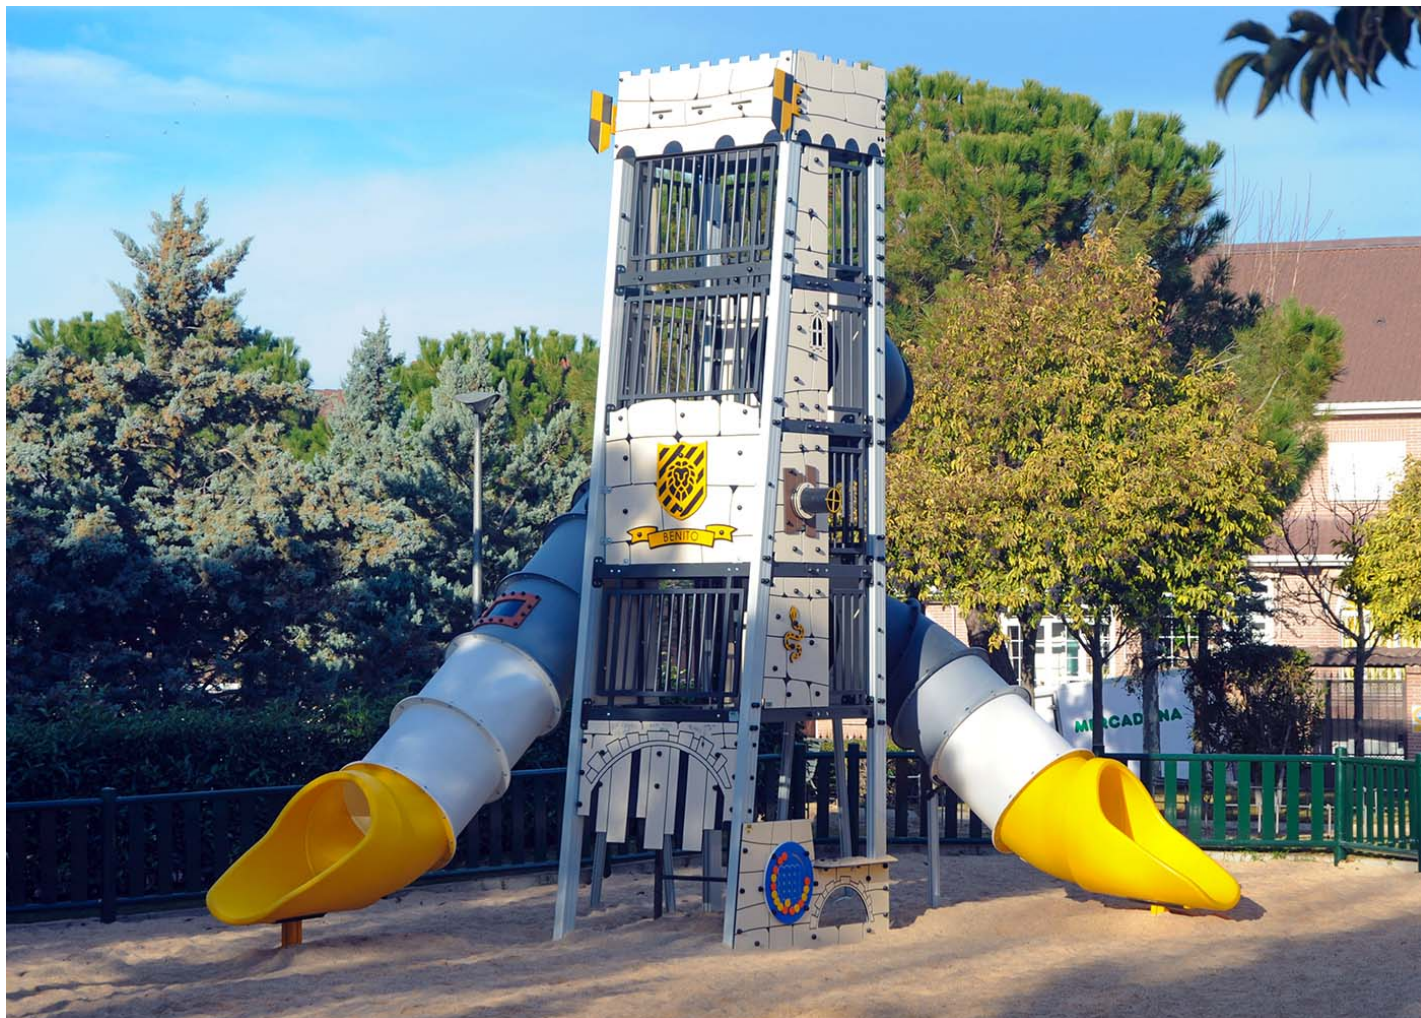

Navalcarnero aprofita l'opció de personalització i tematització que ofereix BENITO per la remodelació de cinc zones infantils donant un valor afegit al resultat final.

Navalcarnero (Madrid)

BENITO

-Jocs Infantils

Navalcarnero (Madrid)

Navalcarnero aprofita l'opció de personalització i tematització que ofereix BENITO per la remodelació de cinc zones infantils donant un valor afegit al resultat final.

Castell Medieval
JTEM01

L'Ajuntament de Navalcarnero, Madrid, ha realitzat una gran inversió en la remodelació dels parcs de la població amb la instal·lació de parcs infantils de Benito Novatilu.

Al parc Mirasierra s'ha instal·lat la Big tower de temàtica Castell Medieval, una aposta pels jocs més emocionants, aquells en què el nen es pot perdre i viure realment una aventura.

Estructura d'alumini i panells HDPE.

Més disseny, millors materials i una gran jugabilitat.

Tobogans, escales, passarel·les, túnels... Una multitud de panells interactius, elements de joc i detalls simbòlics!