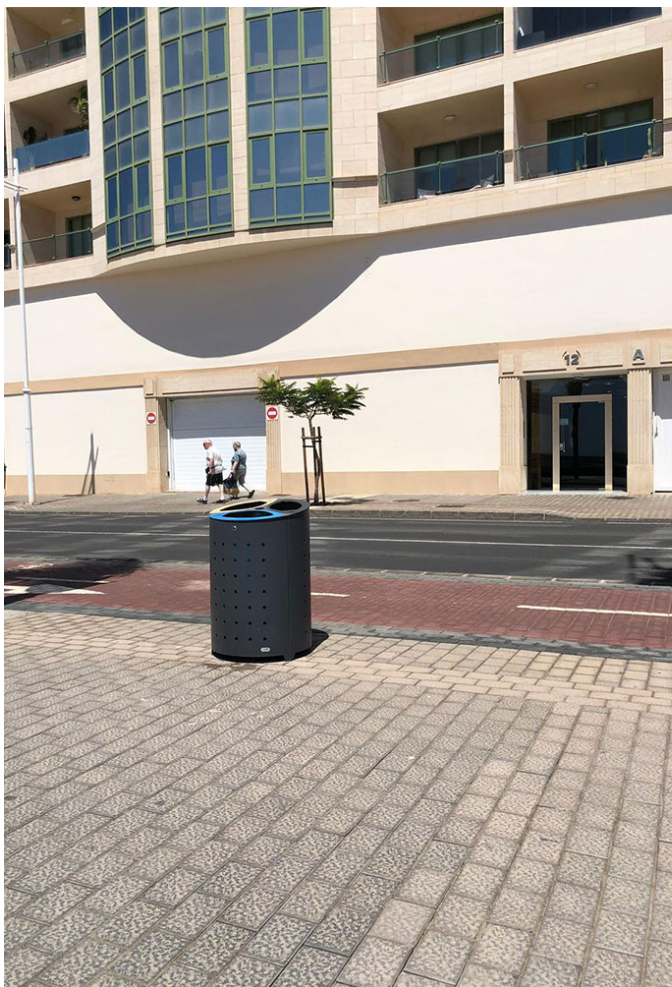

Els passeigs marítims de Lanzarote, equipats amb solucions funcionals i de disseny, per a la recollida selectiva dels diversos residus.

Lanzarote (Las Palmas)

Els passeigs marítims de Lanzarote, equipats amb solucions funcionals i de disseny, per a la recollida selectiva dels diversos residus.

Per a afrontar aquest repte, l'illa de Lanzarote ha decidit instal·lar **papereres Doria** fabricades amb xapa d'acer reforçat amb una tapa d'acer inoxidable als seus passeigs marítims.

Es tracta d'un **producte de gran capacitat amb tres entrades** de residus diferents i un cendrer central. Cada compartiment s'indica mitjançant un color i un pictograma, a més de disposar del seu propi sistema de subjectió per bosses de fins a 75 litres.