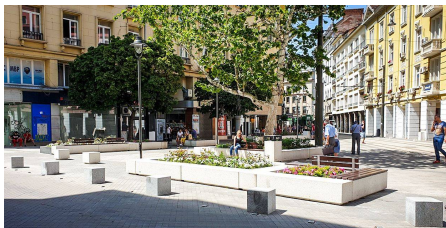

Bancs i cadires Kube de formigó amb taulons de fusta tropical instal·lats en diverses zones de la localitat per que els veïns puguin tenir un lloc de reunió.

---

**Barcelona**

La capital búlgara aposta pels bancs, cadires i papereres de formigó Kube per una de les seves places més populars, la Plaça Slaveykov, situada al centre de la ciutat.

---

**Sofia (Bulgària)**

Bancs i cadires Kube de formigó amb taulons de fusta tropical instal·lats en diverses zones de la localitat per que els veïns puguin tenir un lloc de reunió.

Cadira Kube P  
UM372SLP

Kube Mad  
UM372LM

Kube Plus  
UM372LP

L'objectiu del projecte era crear **un espai únic amb molta personalitat, accessible i integrat en l'entorn urbà**; una àmplia zona enjardinada i per a vianants per que els ciutadans en gaudeixin. Això es va aconseguir col·locant mobiliari urbà que, per la seva disposició, convida al descans i a la socialització, amb elements moderns, de línies senzilles i material d'alta qualitat eficient i sostenible.

## Sofia (Bulgària)

La capital búlgara aposta pels bancs, cadires i papereres de formigó Kube per una de les seves places més populars, la Plaça Slaveykov, situada al centre de la ciutat.

Dara  
PA694SMO