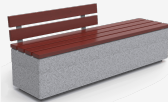

Bancs i cadires Kube de formigó amb taulons de fusta tropical instal·lats en diverses zones de la localitat per que els veïns puguin tenir un lloc de reunió.

L'objectiu del projecte era crear **un espai únic amb molta personalitat, accessible i integrat en l'entorn urbà**; una àmplia zona enjardinada i per a vianants per que els ciutadans en gaudeixin. Això es va aconseguir col·locant mobiliari urbà que, per la seva disposició, convida al descans i a la socialització, amb elements moderns, de línies senzilles i material d'alta qualitat eficient i sostenible.

Per a aquest projecte, es va seleccionar la **col·lecció Kube** de mobiliari de formigó prefabricat de color gris granític d'aspecte rugós, amb llistons de fusta tropical natural que garanteixen una estada confortable a l'espai públic.