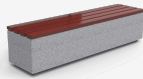

Bancs i cadires Kube de formigó amb taulons de fusta tropical instal·lats en diverses zones de la localitat per que els veïns puguin tenir un lloc de reunió.

L'objectiu del projecte era crear **un espai únic amb molta personalitat, accessible i integrat en l'entorn urbà**; una àmplia zona enjardinada i per a vianants per que els ciutadans en gaudeixin. Això es va aconseguir col·locant mobiliari urbà que, per la seva disposició, convida al descans i a la socialització, amb elements moderns, de línies senzilles i material d'alta qualitat eficient i sostenible.

Per a aquest projecte, es va seleccionar la **col·lecció Kube** de mobiliari de formigó prefabricat de color gris granític d'aspecte rugós, amb llistons de fusta tropical natural que garanteixen una estada confortable a l'espai públic.