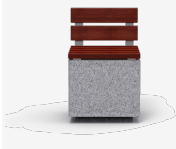

Bancs i cadires Kube de formigó amb taulons de fusta tropical instal·lats en diverses zones de la localitat per que els veïns puguin tenir un lloc de reunió.

---

**Barcelona**

La capital búlgara aposta pels bancs, cadires i papereres de formigó Kube per una de les seves places més populars, la Plaça Slaveykov, situada al centre de la ciutat.

---

**Sofia (Bulgària)**

Bancs i cadires Kube de formigó amb taulons de fusta tropical instal·lats en diverses zones de la localitat per que els veïns puguin tenir un lloc de reunió.

Cadira Kube P  
UM372SLP

Per a aquest projecte, es va seleccionar la **col·lecció Kube** de mobiliari de formigó prefabricat de color gris granític d'aspecte rugós, amb llistons de fusta tropical natural que garanteixen una estada confortable a l'espai públic.