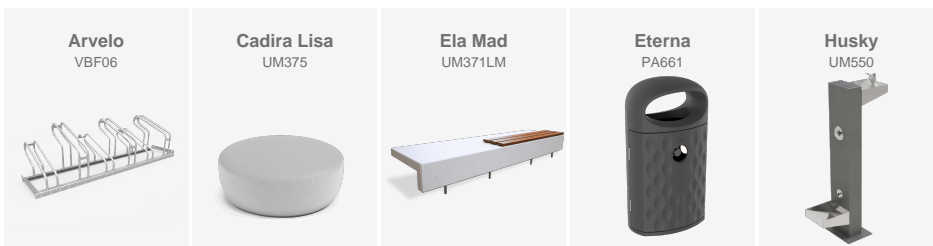

El nou parc comercial Los Patios de Azahara, a Còrdova, compta a les seves instal·lacions amb **nou mobiliari urbà de BENITO**, més concretament amb bancs Ela Mad i cadires Lisa. Aquests models destaquen pel seu disseny minimalista i arquitectònic, i estan fabricats en formigó prefabricat de color gris granític d'aspecte rugós.

També compta amb papereres Eterna fabricades en polietilè d'alta densitat amb un gruix de 4mm, acabat rugós i color negre forja. Aquest producte és resistent als raigs UV, agents químics i impactes, i inclou un apaga cigarrets en acer inoxidable. Per últim, s'han instal·lat aparca bicicletes Arvelo i fonts Husky amb 2 aixetes amb polsador a dues altures, una adaptada per gossos.