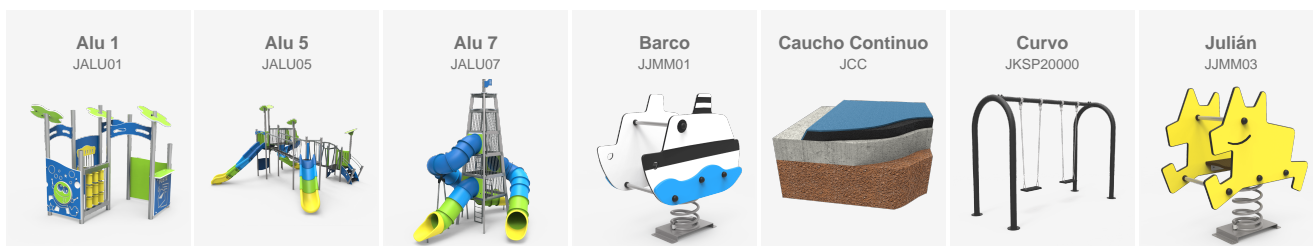

L'ajuntament de Mancha Real confia en BENITO per la creació d'un nou parc infantil de colors vistosos.

Jaén

BENITO

-Jocs Infantils

Jaén

L'ajuntament de Mancha Real confia en BENITO per la creació d'un nou parc infantil de colors vistosos.

Mancha Real, municipi de llarga tradició olivarera situat a 19 km de Jaén, és un dels nuclis industrials més potents de la província.

Recentment, el municipi ha decidit crear nous espais per que els nens puguin jugar i desenvolupar noves habilitats. Per a fer-ho, ha recorregut a BENITO que ha subministrat els jocs i el paviment.

Els elements multijoc inclusivus amb tobogans i panells són de la línia **Alu**, caracteritzada pels seus colors vius i nul manteniment. També hi trobem les **molles Julián i Barco**, dissenyats per Mariscal, i un **gronxador Curvo**.