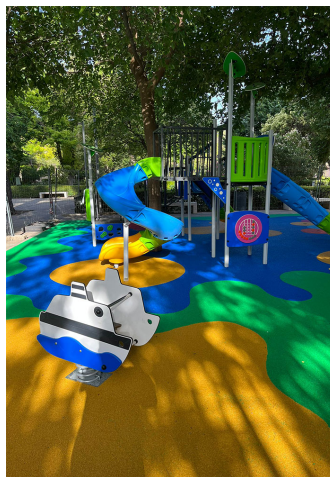

V. | La millora i evolució constant dels nostres productes, pot provocar algunes modificacions en les Especificacions tècniques i característiques dels mateixos sense previ avís.

BENITO

info@benito.com
tel. 93 852 1000